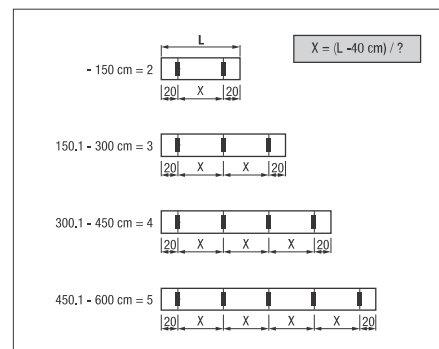

### Technik (Masse in mm)

Montageplan  
B = Totalbreite

Seitenansicht  
A = Ausladung

Anordnung Befestigungshalter mit ZIP

PS826-1  
Befestigungshalter Standard (kleiner Kasten)

PS815  
Befestigungshalter Leibung