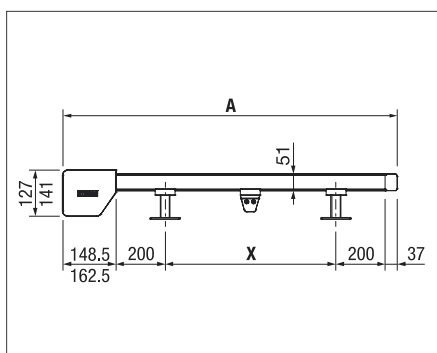

Montage auf Unterkonstruktion waagrecht oder schräg

### Technik (Masse in mm)

Montageplan  
B = Totalbreite

Seitenansicht  
A = Ausladung

Anordnung Befestigungshalter mit ZIP

PS826-1  
Befestigungshalter Standard (kleiner Kasten)

PS815  
Befestigungshalter Leibung