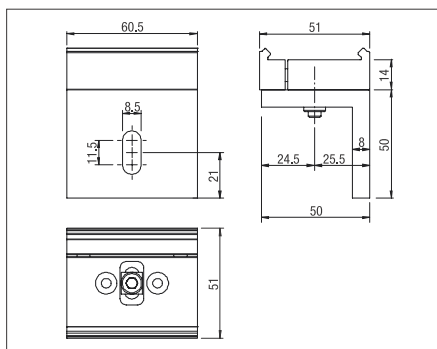

### Technik (Masse in mm)

Montageplan  
B = Totalbreite

Seitenansicht  
A = Ausladung

Anordnung Befestigungshalter mit ZIP

PS826-1  
Befestigungshalter Standard (kleiner Kasten)

PS815  
Befestigungshalter Leibung

Anordnung Befestigungshalter ohne ZIP