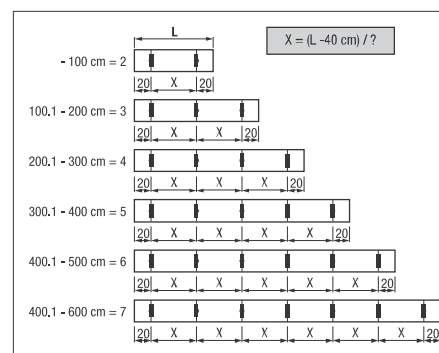

### Technik (Masse in mm)

Montageplan  
B = Totalbreite

Seitenansicht  
A = Ausladung

Anordnung Befestigungshalter mit ZIP

PS826-1  
Befestigungshalter Standard (kleiner Kasten)

PS815  
Befestigungshalter Leibung