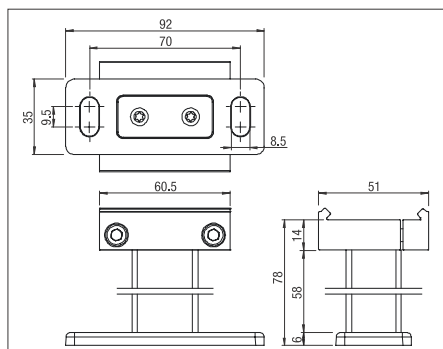

### Technik (Masse in mm)

Montageplan  
B = Totalbreite

Seitenansicht  
A = Ausladung

Anordnung Befestigungshalter mit ZIP

PS826-1  
Befestigungshalter Standard (kleiner Kasten)

PS815  
Befestigungshalter Leibung