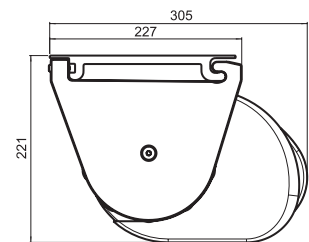

Mesabox S9170

Cassettenmarkise
Store à cassette

Zusammenbau
Assemblage

Wandmontage
Montage en façade

Deckenmontage
Montage sous dalle

Mesabox S9170

 min. 500 cm
max. 700 cm

 min. 250 cm
max. 400 cm