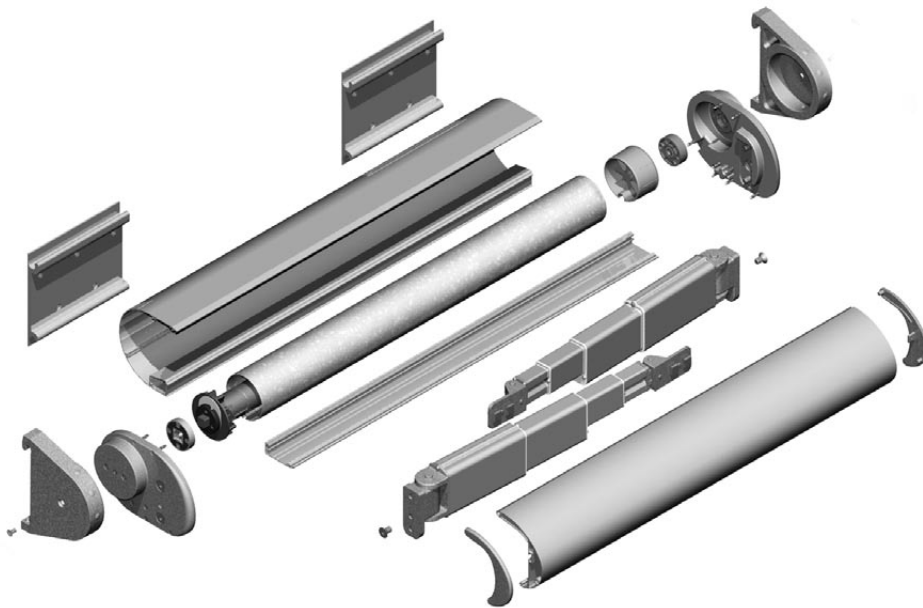

Die schlanke Cassettenmarkise ist mit patentierten, vierteiligen **Stoboscope**-Armen ausgerüstet. Dank dieser Teleskop-Technik bleibt das Tuch in jeder geöffneten Position stets optimal gespannt. Das gerundete Ausfallprofil schliesst in eingefahrener Stellung perfekt zum Kasten auf. Somit ist die ganze Markise vor schädlichen Umwelteinflüssen geschützt. Die kompakte Bauweise der selbst tragenden Kastenkonstruktion verleiht der **Mesabox** ein elegantes Aussehen.

*Le store à coffre étroit est équipé avec des bras brevetés **Stoboscope** en quatre parties. Grâce à cette technologie « télescope » la toile reste toujours bien tendue dans toutes les positions. La barre de charge arrondie ferme parfaitement le coffre en position rentré. Par conséquent, le store entier est protégé contre les influences de l'environnement.*

Tout dans le coffre : Toile et bras Stoboscope sont bien protégés dans le coffre élégant

■ Spart Zeit und Geld: Konsolen ermöglichen eine einfache Montage an der Wand oder unter der Decke

Economiser temps et argent : Les supports de fixation permettent un montage facile en façade ou sous dalle

Mesabox S9170

Cassettenmarkise
Store à cassette

Zusammenbau
Assemblage

Wandmontage
Montage en façade

Deckenmontage
Montage sous dalle

Mesabox S9170

 min. 500 cm
max. 700 cm

 min. 250 cm
max. 400 cm