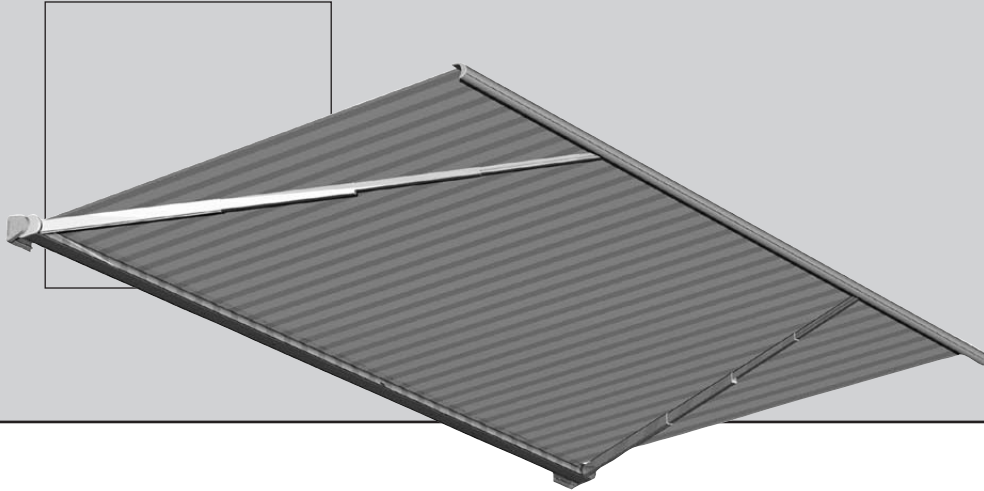

Mesabox S9170

Cassettenmarkise
Store à cassette

Zusammenbau
Assemblage