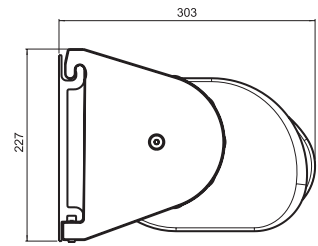

Mesabox S9170

Cassettenmarkise
Store à cassette

Zusammenbau
Assemblage

Wandmontage
Montage en façade

Deckenmontage
Montage sous dalle

Mesabox S9170

 min. 500 cm
max. 700 cm

 min. 250 cm
max. 400 cm