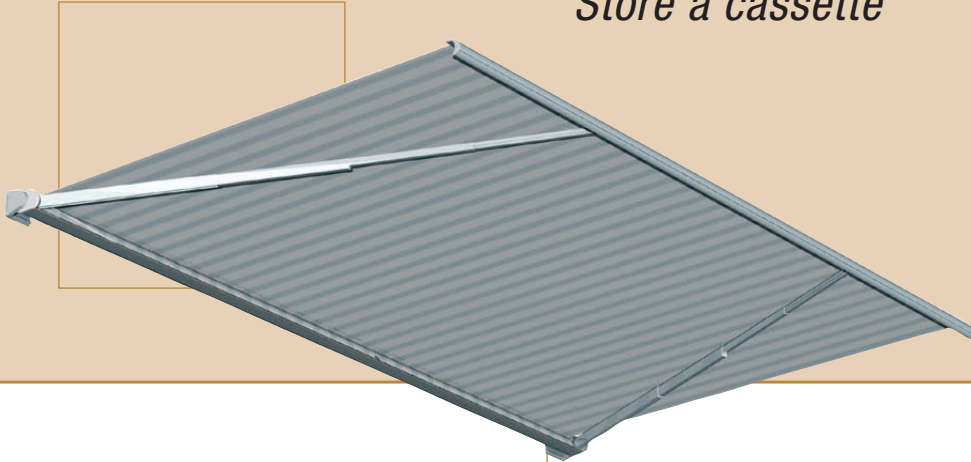

Mesabox S9170

Cassettenmarkise

Store à cassette

Bis 28m² Schatten aus der Box

Die **Mesabox S9170** ist eine formschöne Grossflächenbeschattung für Terrasse und Gartensitzplatz im Gastro- oder Privatbereich.

Die schlanke Cassettenmarkise ist mit patentierten, vierteiligen **Stoboscope**-Armen ausgerüstet. Dank dieser Teleskop-Technik bleibt das Tuch in jeder geöffneten Position stets optimal gespannt. Das gerundete Ausfallprofil schliesst in eingefahrener Stellung perfekt zum Kasten auf. Somit ist die ganze Markise vor schädlichen Umwelteinflüssen geschützt. Die kompakte Bauweise der selbst tragenden Kastenkonstruktion verleiht der **Mesabox** ein elegantes Aussehen.

Der serienmässige Elektroantrieb lässt sich komfortabel durch optionale Steuerungen oder Sonnen-/Windautomatik erweitern.

De l'ombre jusqu'à 28m² sortant du coffre

*La **Mesabox S9170** est un store élégant, spécialement conçu pour de grandes surfaces comme terrasses et patios convenant bien pour des restaurants ou pour des clients privés.*

*Le store à coffre étroit est équipé avec des bras brevetés **Stoboscope** en quatre parties. Grâce à cette technologie « télescope » la toile reste toujours bien tendue dans toutes les positions. La barre de charge arrondie ferme parfaitement le coffre en position rentré. Par conséquent, le store entier est protégé contre les influences de l'environnement.*