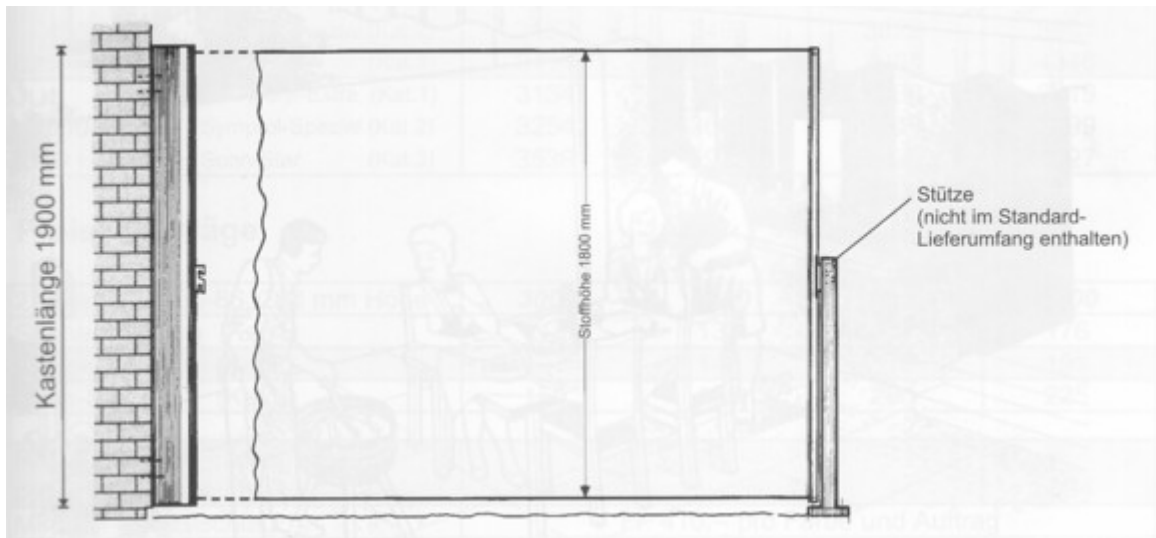

Preise: exkl. MWSt. und der Montage.