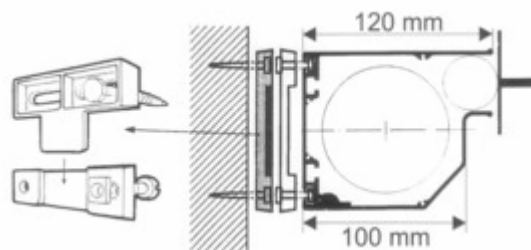

Sunwind Brerol Windwand

Der neue SONN- ROLL Wind- und Sichtschutz macht Ihre Terrasse mit wenigen Handgriffen zu einer Oase der Ruhe. Unangenehme kühle Windbrisen werden ebenso abgehalten wie allzu neugierige Blicke Ihres Nachbarn. Die Bespannung besteht aus hochwertigem Acrylstoff, schmutz- und wasserabweisend imprägniert. SONN- ROLL ist in der Konzeption einfach und einzigartig. Mit einer max. Tuchfläche von ca. 7 m², die sich in einem gefälligen ALU- Kastenprofil aufrollt, ist sie in eingefahrenem Zustand unauffällig und an der Wand von jeder Witterung geschützt. Ausgefahren bietet sie Ihnen einen optimalen Wind- und Sichtschutz.

Befestigung Windwandkasten mit Alu-Konsolen an die Wand. Der Windwandkasten kann jederzeit leicht nach oben ausgehängt werden.

Lieferumfang:

Sonn- Roll Seitenbeschattung komplett mit Tuch aus unseren Kollektionen Sonnacryl-Extra, Symprol- Spezial oder Sonn-Star auf Federelement und Zugstange aufgezogen, inkl. Zuggriff und Griffhalter für Wandbefestigung. Farbe Standard weiß RAL 9010.

Kasten- höhe	Stoff- höhe	Material	ausziehbare Breite in mm					
			1500	2000	2500	3000	3500	4000
1900 mm	1800 mm	Sonnacryl Kat.1	1177	1224	1271	1318	1365	1412
1900 mm	1800 mm	Sonnacryl Kat.2	1257	1330	1404	1478	1551	1625
1900 mm	1800 mm	Soltis 86	1281	1363	1444	1526	1608	1689
1900 mm	1800 mm	Soltis 92	1318	1412	1506	1600	1694	1788