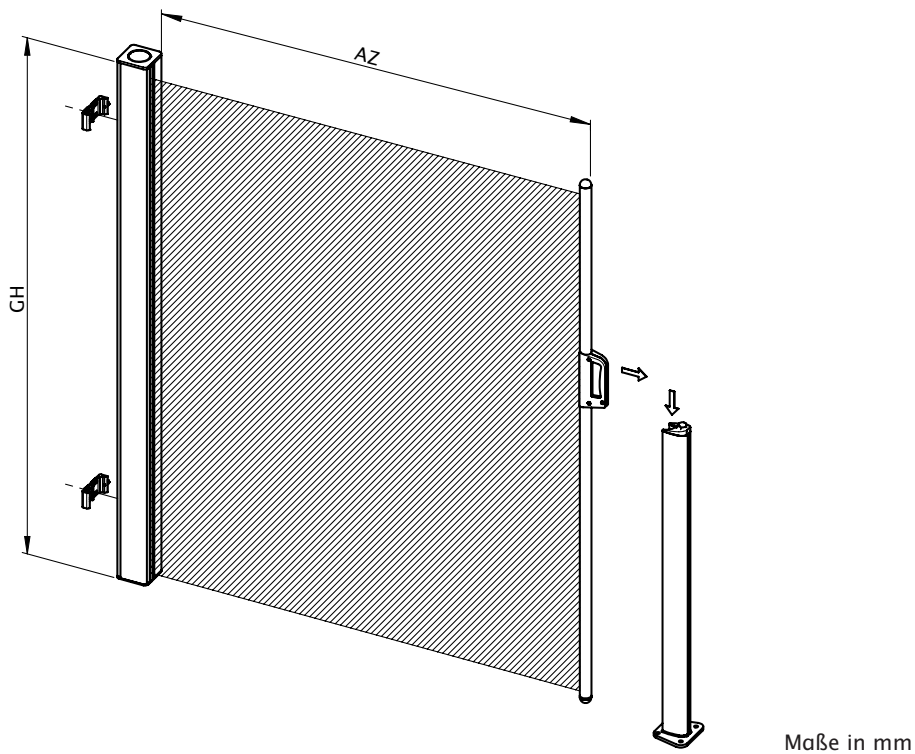

Anbringungsmaße

Maßübersicht mit Bodenplatte, Bodenhülse und Wandhalter für Haltepfosten

Ansicht mit Haltepfosten einschließlich der Bodenplatte

- AZ = Auszugslänge
- GH = Gesamthöhe
- HP = Haltepfosten mit Bodenplatte
- HL = Haltepfosten mit Bodenhülse
- W = Wandbefestigung