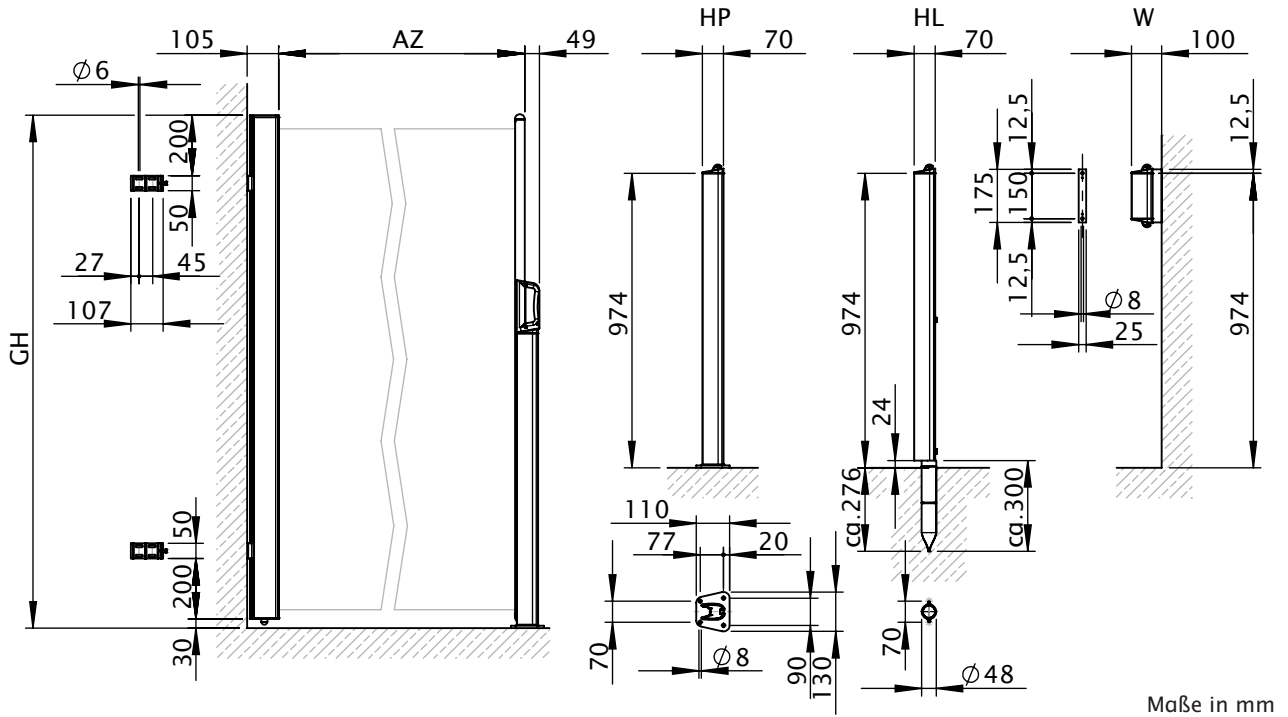

Anbringungsmaße

Maßübersicht mit Bodenplatte, Bodenhülse und Wandhalter für Haltepfosten

Ansicht mit Haltepfosten einschließlich der Bodenplatte

- AZ = Auszugslänge
- GH = Gesamthöhe
- HP = Haltepfosten mit Bodenplatte
- HL = Haltepfosten mit Bodenhülse
- W = Wandbefestigung