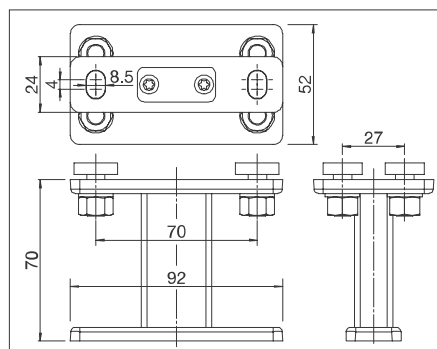

Lieferung: Markise soweit als möglich zusammengebaut mit aufgezo-genem Tuch, Führungsschienen separat, ohne Befestigungsmaterial

Technik (Masse in mm)

Aufgesetzte Montage
A = Ausladung

B = Totalbreite

| | | | | | |
|------------------|-----|-----|-----|----|----|
| A = 150cm | | | | | |
| 25 | 100 | 25 | | | |
| A = 200cm | | | | | |
| 25 | 75 | 75 | 25 | | |
| A = 250cm | | | | | |
| 25 | 100 | 100 | 25 | | |
| A = 300cm | | | | | |
| 25 | 100 | 100 | 60 | 15 | |
| A = 350cm | | | | | |
| 25 | 100 | 100 | 100 | 25 | |
| A = 400cm | | | | | |
| 25 | 100 | 100 | 100 | 60 | 15 |

Anordnung Befestigungshalter

PS401/1
Befestigungshalter

PS401/2
Befestigungshalter

PS401/8
Befestigungshalter geräuschkämpfend (bis max. 30° Neigung)

Grundpreis PS4000 – mit Somfy WT Motor – siehe Lieferumfang