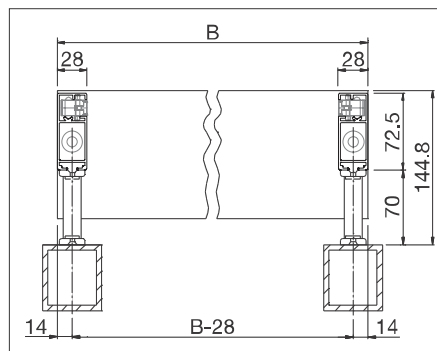

| | | | |
|--|---------------------------|--|---------------------------|
| | min. 86 cm max. 400 cm | | min. 85 cm max. 400 cm |
|--|---------------------------|--|---------------------------|

| | | |
|--|--|--|
| | | |
|--|--|--|

| |
|--|
| |
|--|

Lieferumfang

- Tuch: Standard Acryl-Tuch PG1 aus STOBAG Collection, Tenarafaden
 Gestell: Classic Colors gemäss STOBAG Farbkarte
 Antrieb: Somfy WT Motor ohne Hirschmannstecker
 Führungsschienen: Führungspaar PS409/
 Leitrohre: 1 Stk. bei Ausladung > 300 cm, 2 Stk. bei Ausladung > 350 cm
 Befestigungshalter: Separat gemäss Optionen – Aufpreise

Lieferung: Markise soweit als möglich zusammengebaut mit aufgezo-genem Tuch, Führungsschienen separat, ohne Befestigungsmaterial

Technik (Masse in mm)

Aufgesetzte Montage
A = Ausladung

B = Totalbreite

| | | | | | |
|------------------|-----|-----|-----|----|----|
| A = 150cm | | | | | |
| 25 | 100 | 25 | | | |
| A = 200cm | | | | | |
| 25 | 75 | 75 | 25 | | |
| A = 250cm | | | | | |
| 25 | 100 | 100 | 25 | | |
| A = 300cm | | | | | |
| 25 | 100 | 100 | 60 | 15 | |
| A = 350cm | | | | | |
| 25 | 100 | 100 | 100 | 25 | |
| A = 400cm | | | | | |
| 25 | 100 | 100 | 100 | 60 | 15 |