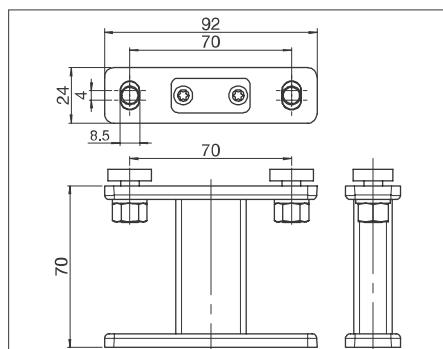

PS401/1
Befestigungshalter