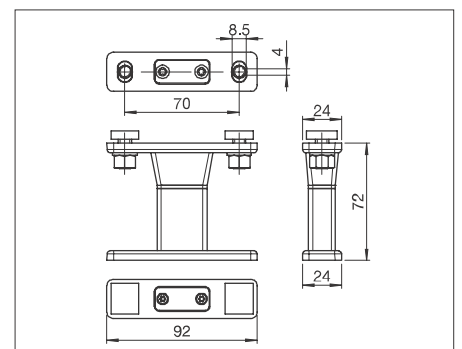

Lieferung: Markise soweit als möglich zusammengebaut mit aufgezo-genem Tuch, Führungsschienen separat, ohne Befestigungsmaterial

Technik (Masse in mm)

Aufgesetzte Montage
A = Ausladung

B = Totalbreite

| | | | | | |
|------------------|-----|-----|-----|----|----|
| A = 150cm | | | | | |
| 25 | 100 | 25 | | | |
| A = 200cm | | | | | |
| 25 | 75 | 75 | 25 | | |
| A = 250cm | | | | | |
| 25 | 100 | 100 | 25 | | |
| A = 300cm | | | | | |
| 25 | 100 | 100 | 60 | 15 | |
| A = 350cm | | | | | |
| 25 | 100 | 100 | 100 | 25 | |
| A = 400cm | | | | | |
| 25 | 100 | 100 | 100 | 60 | 15 |

Anordnung Befestigungshalter

PS401/1
Befestigungshalter

PS401/2
Befestigungshalter

PS401/8
Befestigungshalter geräuschkämpfend (bis max. 30° Neigung)

Grundpreis PS4000 – mit Somfy WT Motor – siehe Lieferumfang