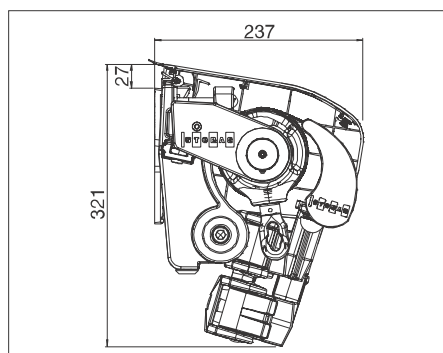

Technik (Masse in mm)

Minimalbreiten bei bestehenden Ausladungen >>> siehe Seite 238

S8133
Wandmontage mit Schutzdach