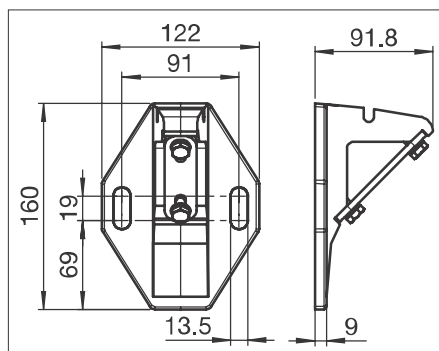

Minimalbreiten bei bestehenden Ausladungen >>> siehe Seite 238

S8133
Wandmontage mit Schutzdach

Deckenmontage

S821/1
Wand-/Deckenkonsole

S821/2
Wand-/Deckenkonsole schmal

S831/3
Wand-/Deckenkonsole (von vorne)

¹ max. mögliche Breite 399 cm > sonst S8130

² min. Breite 155 cm

³ max. mögliche Breite 765 cm > sonst S8130

2, 4 = Anzahl Gelenkarme

Produktvarianten

| | | |
|---|------|-------------------|
| Volant-Plus (Absenkbares Volant) mit Tuch Höhe 120 cm | S898 | Preise siehe S.91 |
|---|------|-------------------|