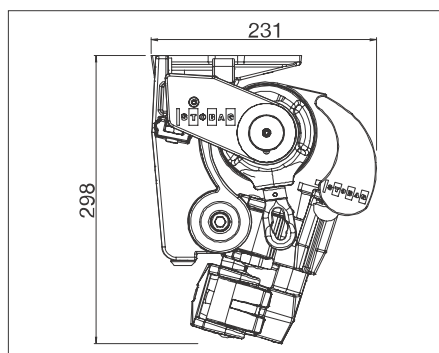

Deckenmontage