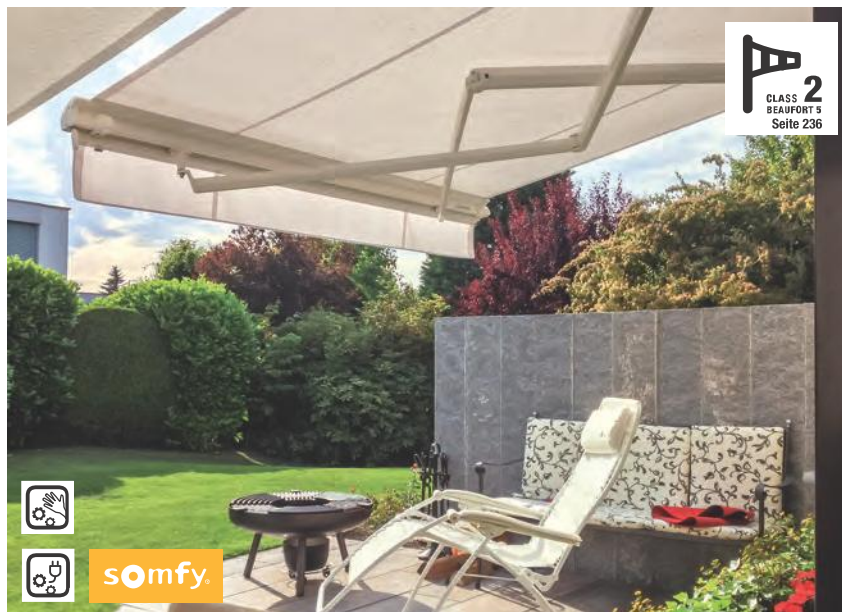

SELECT S8133 PLUS

Gelenkarmmarkise (überkreuzte Arme) mit Tragrohr

Produktmerkmale

- Mehr Ausladung als Breite möglich
- Überkreuzte Gelenkarmkonstruktion
- Hohe Stabilität durch Dreikant-Tragrohr-technik
- Grosse Auswahl an verschiedenen Konsolen
- Flexible Konsoleneinteilung

min. 115 cm
max. 775 cm

min. 150 cm
max. 350 cm

0° – 60°

0° – 60°

0° – 60°

Lieferumfang

Tuch: Standard Acryl-Tuch PG1 aus STOBAG Collection

Gestell: Classic Colors gemäss STOBAG Farbkarte