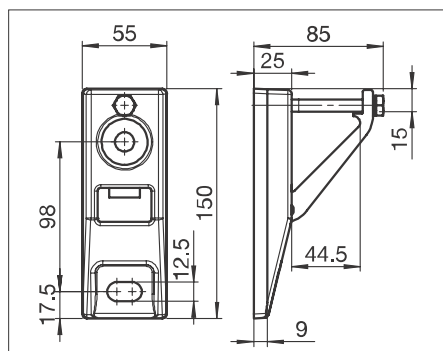

Minimalbreiten bei bestehenden Ausladungen >>> siehe Seite 238

S8133
Wandmontage mit Schutzdach

Deckenmontage

S821/1
Wand-/Deckenkonsole

S821/2
Wand-/Deckenkonsole schmal

S831/3
Wand-/Deckenkonsole (von vorne)

¹ max. mögliche Breite 399 cm > sonst S8130

² min. Breite 155 cm

³ max. mögliche Breite 765 cm > sonst S8130

2, 4 = Anzahl Gelenkarme

Produktvarianten

| | | |
|---|------|-------------------|
| Volant-Plus (Absenkbares Volant) mit Tuch Höhe 120 cm | S898 | Preise siehe S.91 |
|---|------|-------------------|