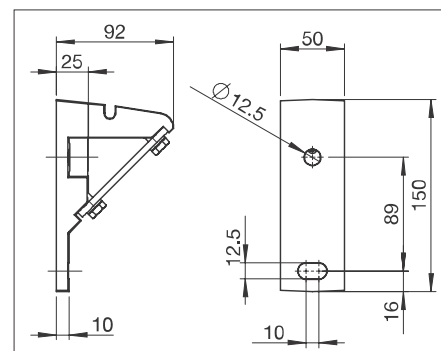

Minimalbreiten bei bestehenden Ausladungen >>> siehe Seite 238

S8133
Wandmontage mit Schutzdach

Deckenmontage

S821/1
Wand-/Deckenkonsole

S821/2
Wand-/Deckenkonsole schmal

S831/3
Wand-/Deckenkonsole (von vorne)

¹ max. mögliche Breite 399 cm > sonst S8130

² min. Breite 155 cm

³ max. mögliche Breite 765 cm > sonst S8130

2, 4 = Anzahl Gelenkarme

Produktvarianten

| | | |
|---|------|-------------------|
| Volant-Plus (Absenkbares Volant) mit Tuch Höhe 120 cm | S898 | Preise siehe S.91 |
|---|------|-------------------|