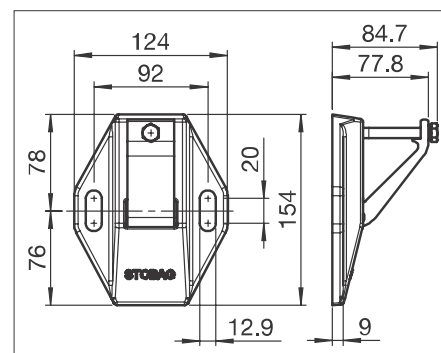

min. 115 cm
max. 775 cm

min. 150 cm
max. 350 cm

0° – 60°

0° – 60°

0° – 60°

Lieferumfang

Tuch: Standard Acryl-Tuch PG1 aus STOBAG Collection

Gestell: Classic Colors gemäss STOBAG Farbkarte

Antrieb: Somfy WT Motor ohne Hirschmannstecker

Konsolen: S821/1

Gelenkarme: S840

Ausfallprofil: S894

Lieferung: Markise komplett zusammengebaut mit aufgezo- genem Tuch, ohne Befestigungsmaterial

Technik (Masse in mm)

Minimalbreiten bei bestehenden Ausladungen >>> siehe Seite 238

S8133
Wandmontage mit Schutzdach

Deckenmontage

S821/1
Wand-/Deckenkonsole

S821/2
Wand-/Deckenkonsole schmal

S831/3
Wand-/Deckenkonsole (von vorne)

¹ max. mögliche Breite 399 cm > sonst S8130

² min. Breite 155 cm

³ max. mögliche Breite 765 cm > sonst S8130

2, 4 = Anzahl Gelenkarme

Produktvarianten

| | | |
|---|------|-------------------|
| Volant-Plus (Absenkbares Volant) mit Tuch Höhe 120 cm | S898 | Preise siehe S.91 |
|---|------|-------------------|