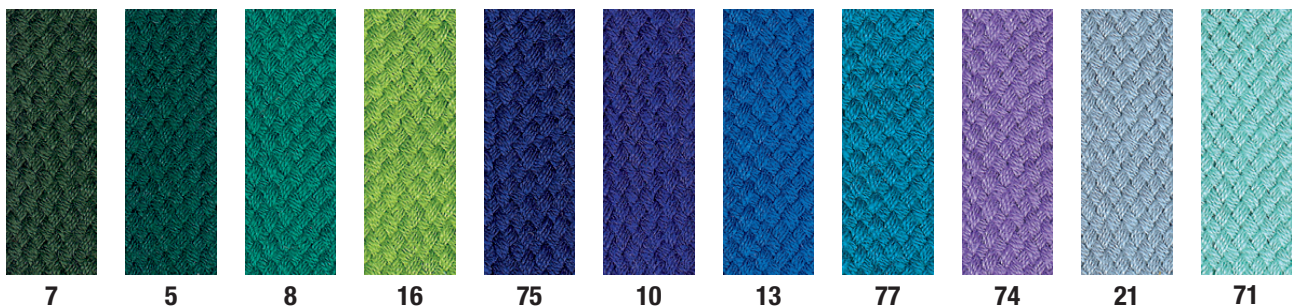

Einfassband • Galon • Passamaneria • Trim tape • Ribete

Bei Tuchbestellungen bitte immer die gewünschte Einfassband-Nummer angeben (nicht nur mit «passend» bezeichnen).

Lors des commandes, veuillez toujours indiquer le numéro du galon désiré (pas seulement en indiquant «adapté»).

Por favor, indicar siempre en el pedido el nº del ribete deseado (no sirve poner solo «a tono»).

Die abgebildeten Einfassbänder können in der Farbwiedergabe vom Original abweichen. • La teinte des galons reproduits peut varier par rapport à l'original. • Le foto della passamaneria, potrebbero differire leggermente dal colore originale. • The illustrated trim tapes may differ in colour from the original. • Los colores de los ribetes representados pueden variar del original.