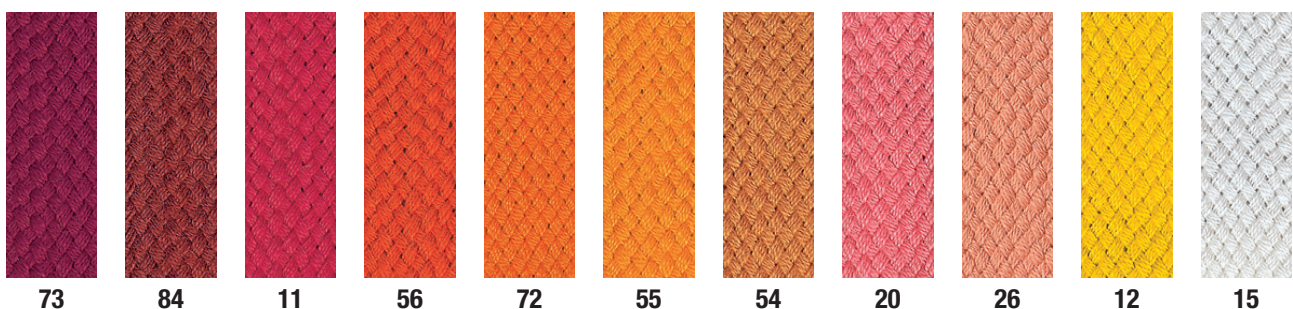

Einfassband • Galon • Passamaneria • Trim tape • Ribete

Bei Tuchbestellungen bitte immer die gewünschte Einfassband-Nummer angeben (nicht nur mit «passend» bezeichnen).

Lors des commandes, veuillez toujours indiquer le numéro du galon désiré (pas seulement en indiquant «adapté»).

Nell'ordine indicare sempre il numero della passamaneria desiderata (non è sufficiente contrassegnarla solo con «adatto»).

When ordering the cover, always indicate the desired trim tape number (not simply "matching").

Por favor, indicar siempre en el pedido el nº del ribete deseado (no sirve poner solo «a tono»).

Die abgebildeten Einfassbänder können in der Farbwiedergabe vom Original abweichen. • La teinte des galons reproduits peut varier par rapport à l'original. • Le foto della passamaneria, potrebbero differire leggermente dal colore originale. • The illustrated trim tapes may differ in colour from the original. • Los colores de los ribetes representados pueden variar del original.