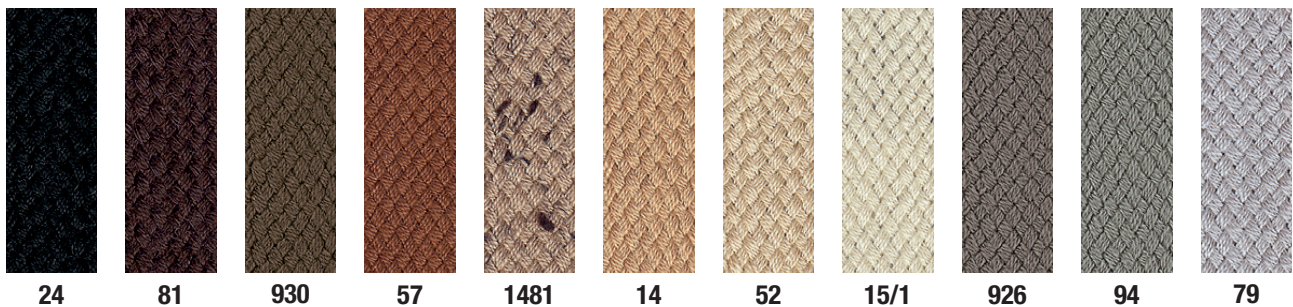

Einfassband • Galon • Passamaneria • Trim tape • Ribete

Bei Tuchbestellungen bitte immer die gewünschte Einfassband-Nummer angeben (nicht nur mit «passend» bezeichnen).

Lors des commandes, veuillez toujours indiquer le numéro du galon désiré (pas seulement en indiquant «adapté»).

Por favor, indicar siempre en el pedido el nº del ribete deseado (no sirve poner solo «a tono»).

Die abgebildeten Einfassbänder können in der Farbwiedergabe vom Original abweichen. • La teinte des galons reproduits peut varier par rapport à l'original. • Le foto della passamaneria, potrebbero differire leggermente dal colore originale. • The illustrated trim tapes may differ in colour from the original. • Los colores de los ribetes representados pueden variar del original.