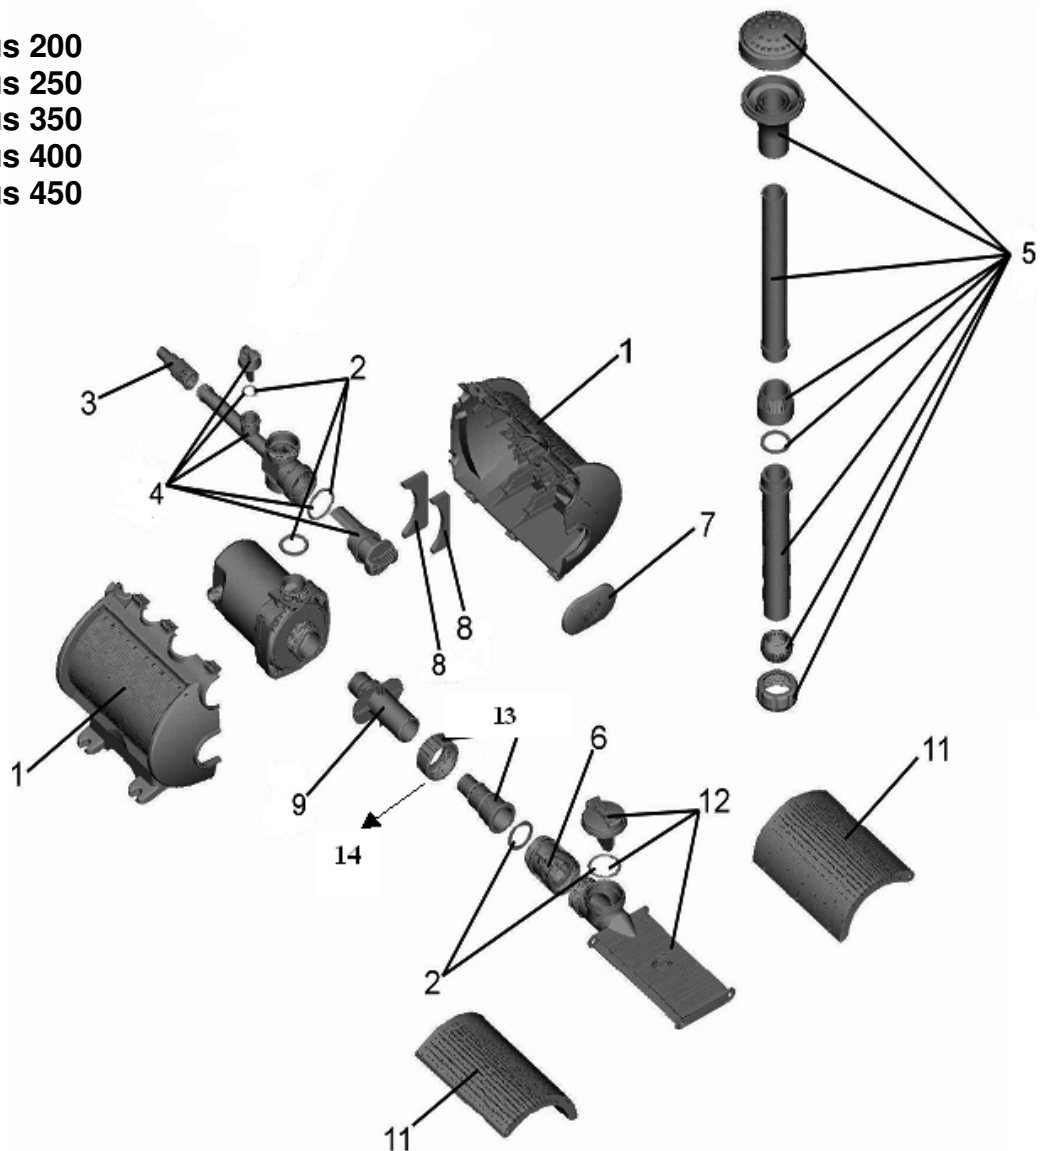

Ersatzteilliste 2009 Spare part list 2009

56315 Nautilus 200
56319 Nautilus 250
56323 Nautilus 350
56327 Nautilus 400
56332 Nautilus 450

Pos. Nr	Nautilus 200	Nautilus 250	Nautilus 350	Nautilus 400	Nautilus 450	Ersatzteil-bezeichnung	Spare part description
1	34805	34805	34805	34805	34805	Filtergehäuse	filterhousing
2	34804	34804	34804	34804	34804	Dichtungs - Set	gasket kit
3	23641	23641	23641	23641	23641	Stufentülle,	hose tail ½"
4	25206	25206	25207	25207	25207	Wasserverteiler	water distributor
5	34808	34808	34806	34806	34806	Düsenset .	nozzle set
6	25323	25323	25323	25323	25323	Feinfiltersieb	strainer tube "
7	34620	34620	34620	34620	34620	Abdeckung	inlet cover
8	25450	25450	25451	25451	25451	Gummi - Puffer	rubber pad
9	34621	34621	34651	34651	34651	Ansaugrohr	suction pipe
11	27285	27285	27285	27285	27285	Filter – Flügel	filter housing
12	34807	34807	34807	34807	34807	Adapter kpl.	filteradapter
13	25218	25218	25218	25218	25218	Schlauchtülle	hose tail 1½ "
14	34737	34737	34737	34737	34737	Überwurfmutter	coupling nut