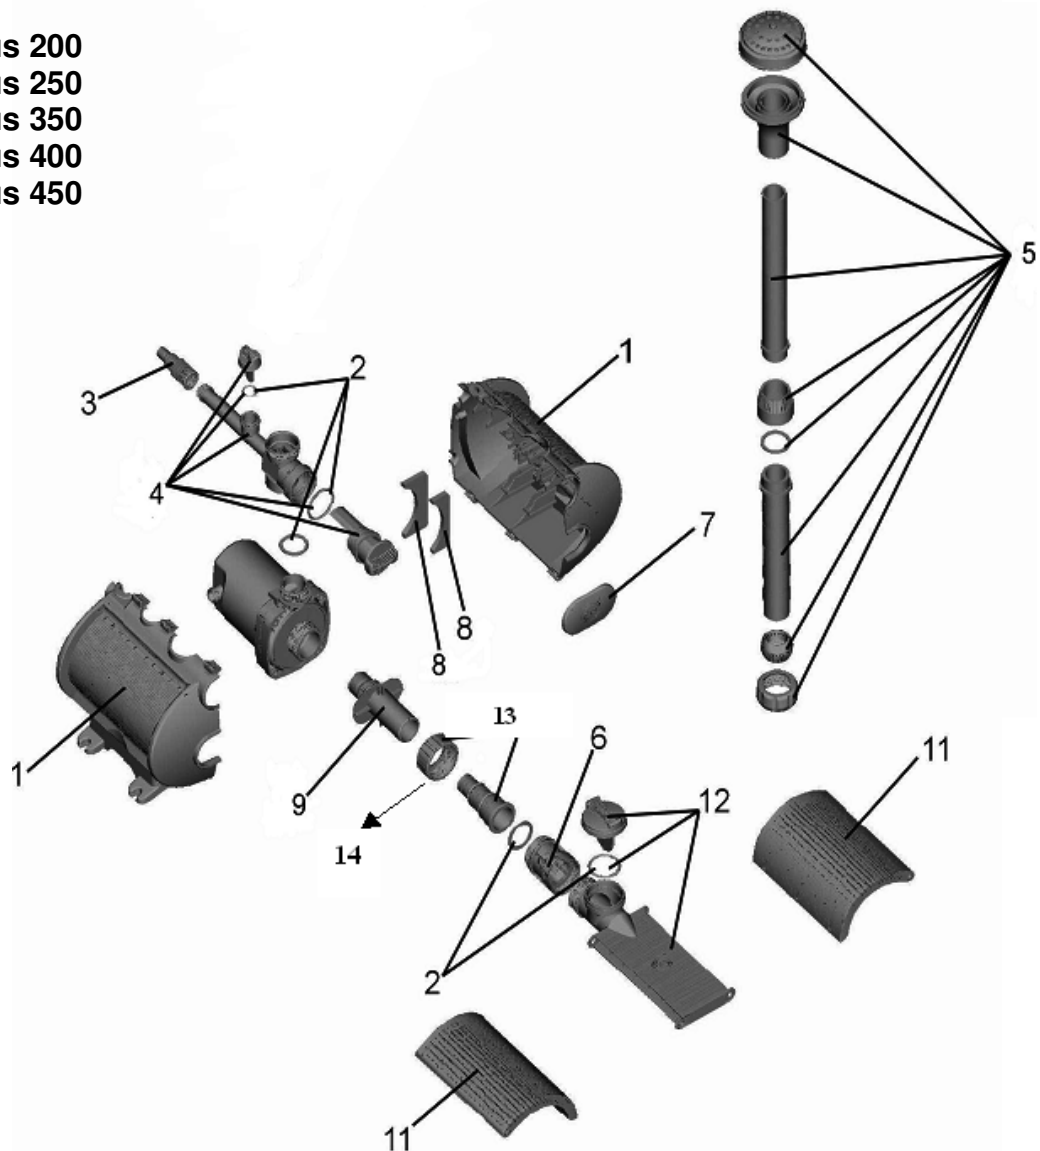

Ersatzteilliste 2009 Spare part list 2009

56315 Nautilus 200
56319 Nautilus 250
56323 Nautilus 350
56327 Nautilus 400
56332 Nautilus 450

Pos. Nr	Nautilus 200	Nautilus 250	Nautilus 350	Nautilus 400	Nautilus 450	Ersatzteil-bezeichnung	Spare part description
1	34805	34805	34805	34805	34805	Filtergehäuse	filterhousing
2	34804	34804	34804	34804	34804	Dichtungs - Set	gasket kit
3	23641	23641	23641	23641	23641	Stufentülle,	hose tail 1/2"
4	25206	25206	25207	25207	25207	Wasserverteiler	water distributor
5	34808	34808	34806	34806	34806	Düsenset .	nozzle set
6	25323	25323	25323	25323	25323	Feinfiltersieb	strainer tube "
7	34620	34620	34620	34620	34620	Abdeckung	inlet cover
8	25450	25450	25451	25451	25451	Gummi - Puffer	rubber pad
9	34621	34621	34651	34651	34651	Ansaugrohr	suction pipe
11	27285	27285	27285	27285	27285	Filter - Flügel	filter housing
12	34807	34807	34807	34807	34807	Adapter kpl.	filteradapter
13	25218	25218	25218	25218	25218	Schlauchtülle	hose tail 1 1/2 "
14	34737	34737	34737	34737	34737	Überwurfmutter	coupling nut