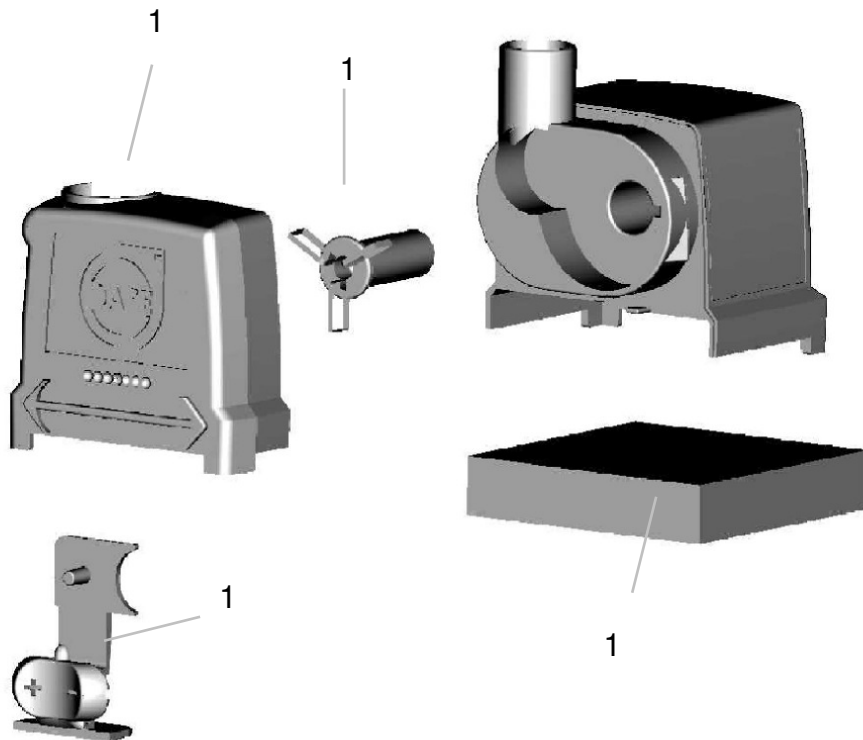

Ersatzteilliste 2009
Spare part list 2009

36665 + 36725 Neptun 300
 36673 + 36726 Neptun 440

Pos.-Nr.	ID.-Nr.	Ersatzteilbezeichnung	Spare part description
1	36786	Ersatzteilset Neptun 300	spare parts set Neptun 300
1	36787	Ersatzteilset Neptun 440	spare parts set Neptun 440