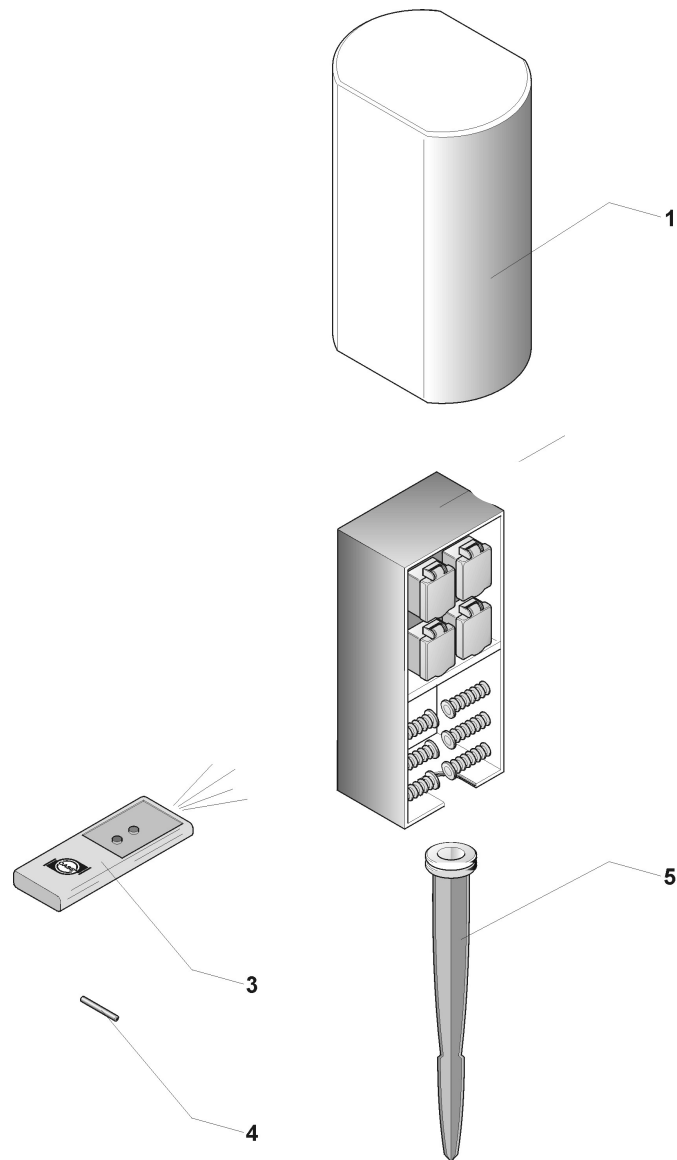

Ersatzteilliste 2009 Spare part list 2009

54978 FM-Master 1
36310 FM-Master 2
36311 FM-Master 3
56886 FM Profi Master
55454 InScenio 12V
55433 InScenio 230

Pos.-Nr.	ID.-Nr.	Ersatzteilbezeichnung	Spare part description
1	33371	Haube	cover FM - Master 1 - 3
3	22653	Handsender	hand transmitter
4	17441	Taststift	hilox shaft
5	20284	Erdspiess	spike
6	27645	Feinsicherungshalter FM 3	fuse holder
7	26873	Sicherung	fuse 1,6 A
8	23263	Batterie GP23A	battery GP23A