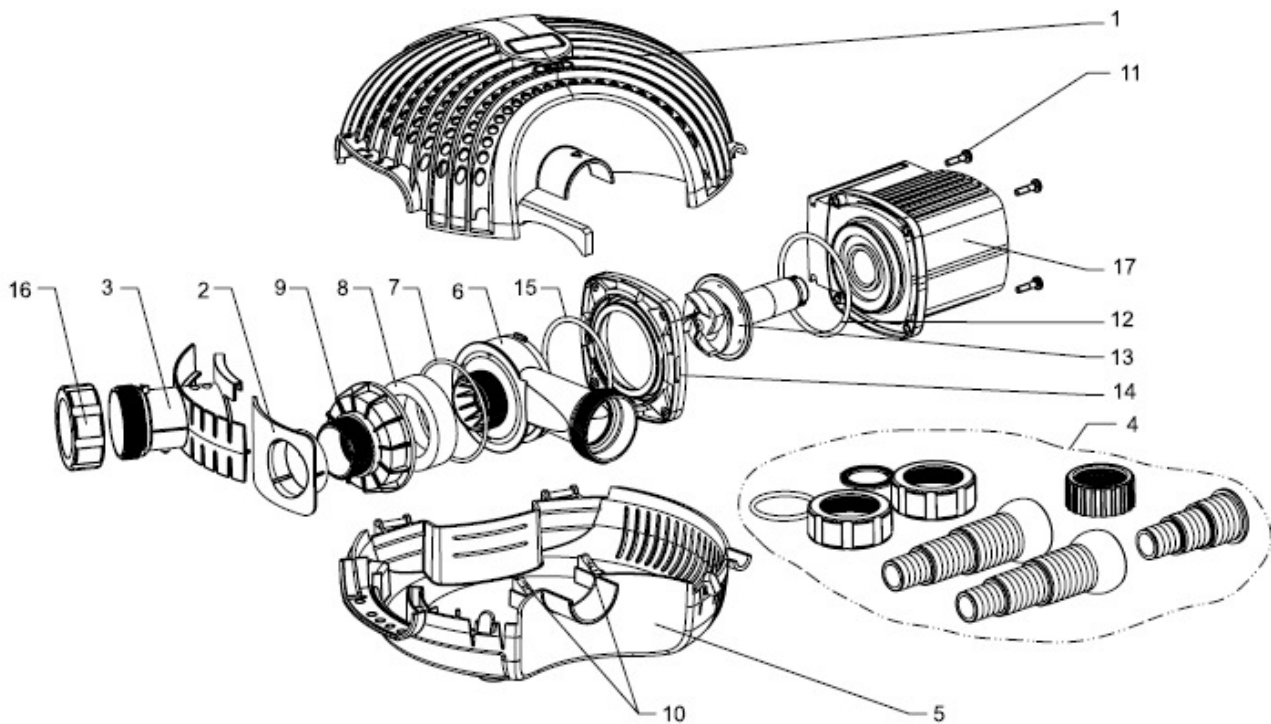

Ersatzteilliste 2009 Spare part list 2009

50302 Aquamax ECO 4000 CWS
50303 Aquamax ECO 6000 CWS
50304 Aquamax ECO 8000 CWS

Pos	Eco 4000 CWS	Eco 6000 CWS	Eco 8000 CWS	Ersatzteil-bezeichnung	Spare part description
1	34948	34948	34948	Oberschale	top filter housing
2	34945	34945	34945	Saugadapter	suction adapter
3	34947	34947	34947	Regler incl. 2" Kappe	regulator
4	35459	35459	35459	Beipack Anschluss Kit	additional pack
5	34944	34944	34944	Unterschale	bottom filterhousing
6	35460	35497	35785	Pumpengehäuse	pump housing
7	3580	3580	3580	O-Ring 80.0X 3,0	o-ring 80.0X 3,0
8	26002	26002	26002	Frostschuttschaum	anti-freezing foam
9	34949	34949	34949	Frostschutzgehäuse	anti-freeze housing
10	27949	27949	27949	Gummipuffer	rubber pad
11	6055	6055	6055	Linsensch. M5X20	bolt M5x20
12	28539	28539	28539	O-Ring 80x4	o-ring 80x4
13	35513	35514	35515	Rotor kpl.	rotor cpl.
14	35468	35468	35468	Zwischengehäuse	inside housing
15	3635	3635	3635	O-Ring 76 X 4	o-ring 76 X 4
16	25993	25993	25993	Schraubkappe 2 Zoll	screw cap 2"
17	35604	35604	35604	BG Antrieb EC1	assembly drive EC1