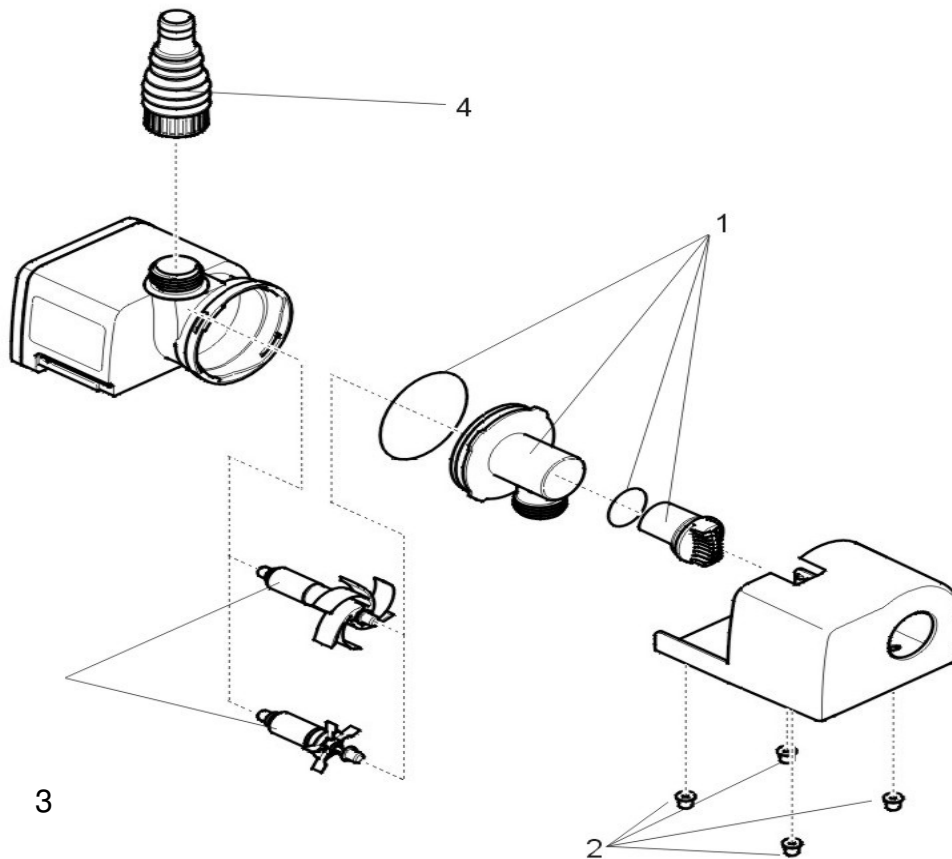

Ersatzteilliste 2009 Spare part list 2009

36975 Neptun 600
36950 Neptun 1000
36951 Neptun 1500
36953 Neptun 2000

Pos-Nr-	Neptun 600	Neptun 1000	Neptun 1500	Neptun 2000	Ersatzteil-bezeichnung	Spare part description
1	26186	26187	26187	26189	Ansaugdeckel	assembly suction
2	26190	26191	26191	26191	Filter/Gummifüße	filter/rubberfeet
3	26192	26193	26194	26195	Rotor kpl.	rotor kpl.
4	23641	23641	23641	23641	Schlauchtülle G 1/2"	hose tail cpl. 1/2"