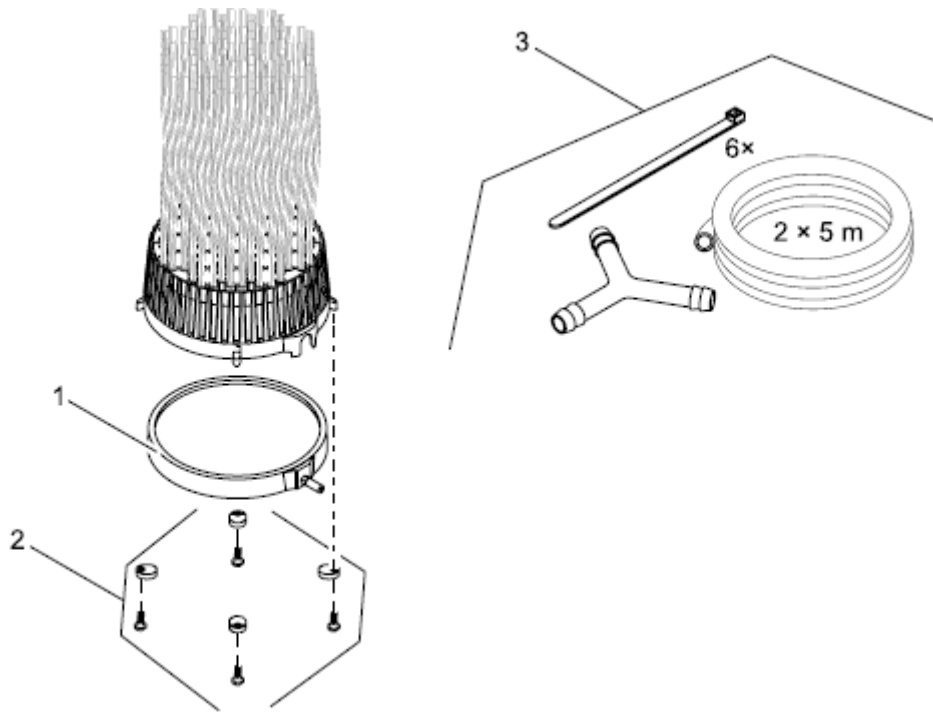

Ersatzteilliste 2009 Spare part list 2009

56387 Aqua – Oxy 400
37125 Aqua – Oxy 1000
57350 Aqua – Oxy 2000

Pos Nr.	Aqua OXY 400	Aqua OXY 1000	Aqua Oxy 2000	Ersatzteilbezeichnung	Spare part description
1	36900	29246	29246	Schlauch Set	replacement set hoses
2	36901	27346	29069	Netztransformator 12 V	transformer 12V
3	25537	27347	29311	Ersatzmembrane	membrane
4	28013	29245	29245	Ersatz-Ventilset	repl. set valve

Ersatzteilliste 2009
Spare part list 2009

56387 OxyTex CWS

Pos.-Nr.	ID.-Nr.	Ersatzteilbezeichnung	Spare part description
1	12257	Sprudelstein	air stone
2	12680	Baugruppe Fuß	assembly feed
3	12681	Verteiler / Luftschlauch	distributor /