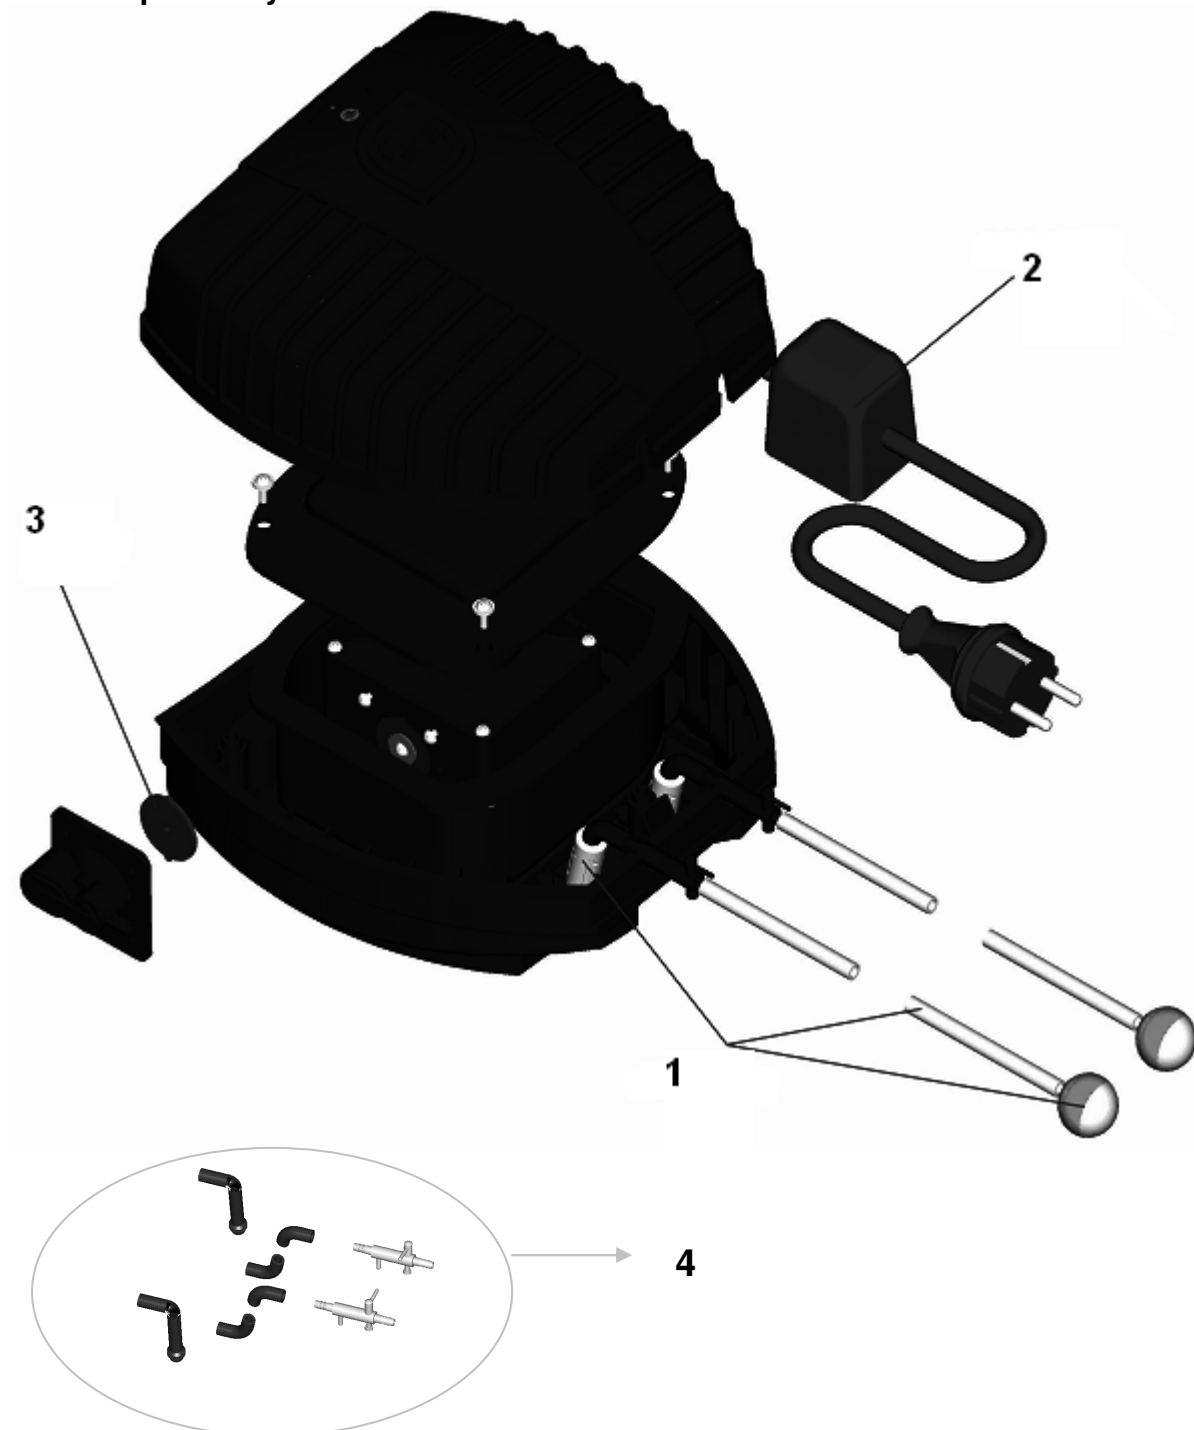

Ersatzteilliste 2009 Spare part list 2009

56387 Aqua – Oxy 400
37125 Aqua – Oxy 1000
57350 Aqua – Oxy 2000

Pos Nr.	Aqua OXY 400	Aqua OXY 1000	Aqua Oxy 2000	Ersatzteilbezeichnung	Spare part description
1	36900	29246	29246	Schlauch Set	replacement set hoses
2	36901	27346	29069	Netztransformator 12 V	transformer 12V
3	25537	27347	29311	Ersatzmembrane	membrane
4	28013	29245	29245	Ersatz-Ventilset	repl. set valve

Ersatzteilliste 2009
Spare part list 2009

56387 OxyTex CWS

Pos.-Nr.	ID.-Nr.	Ersatzteilbezeichnung	Spare part description
1	12257	Sprudelstein	air stone
2	12680	Baugruppe Fuß	assembly feed
3	12681	Verteiler / Luftschlauch	distributor /