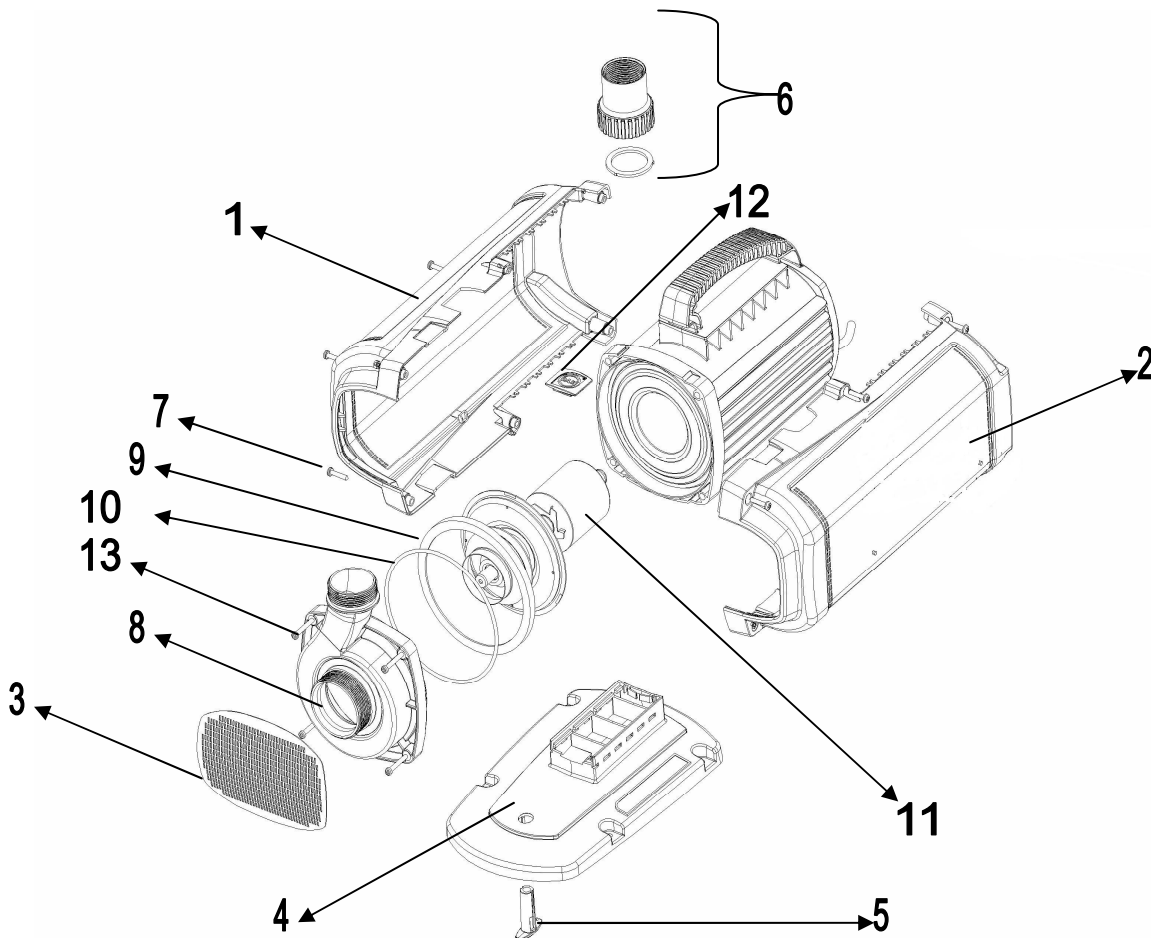

# Ersatzteilliste 2009 Spare part list 2009

56870 Profinaut 21  
56871 Profinaut 27  
56872 Profinaut 40

Pos-Nr.	Profinaut 21	Profinaut 27	Profinaut 40	Ersatzteil -bezeichnung	Spare part description
1	26697	26697	26700	Filterwange rechts	filter housing half right
2	26696	26696	26699	Filterwange links	filter housing half left
3	26733	26733	26735	Frontblech	front plate
4	26703	26703	26703	Pumpenfuss	pump base
5	--	--	27179	Stabilisator	stabilisator
6	35360	35360	35360	Anschluss - Kit Profinaut	connection kit
7	6055	6055	6055	Linsenschraube M5X20 H	bolt M5x20
8	26688	26688	26689	Pumpengehäuse 107	pump housing
9	26692	26692	26693	Zentrier - Ring 107	center - ring
10	27289	27289	3616	O-Ring 130x4 75	o-ring 130x4 75
11	35362	35363	35364	Rotor Kpl.	rotor compl.
12	35361	35361	35361	Emblem-Premium	replacement emblem
13	6061	6061	6061	Linsenschraube 6X25	screw 6X25