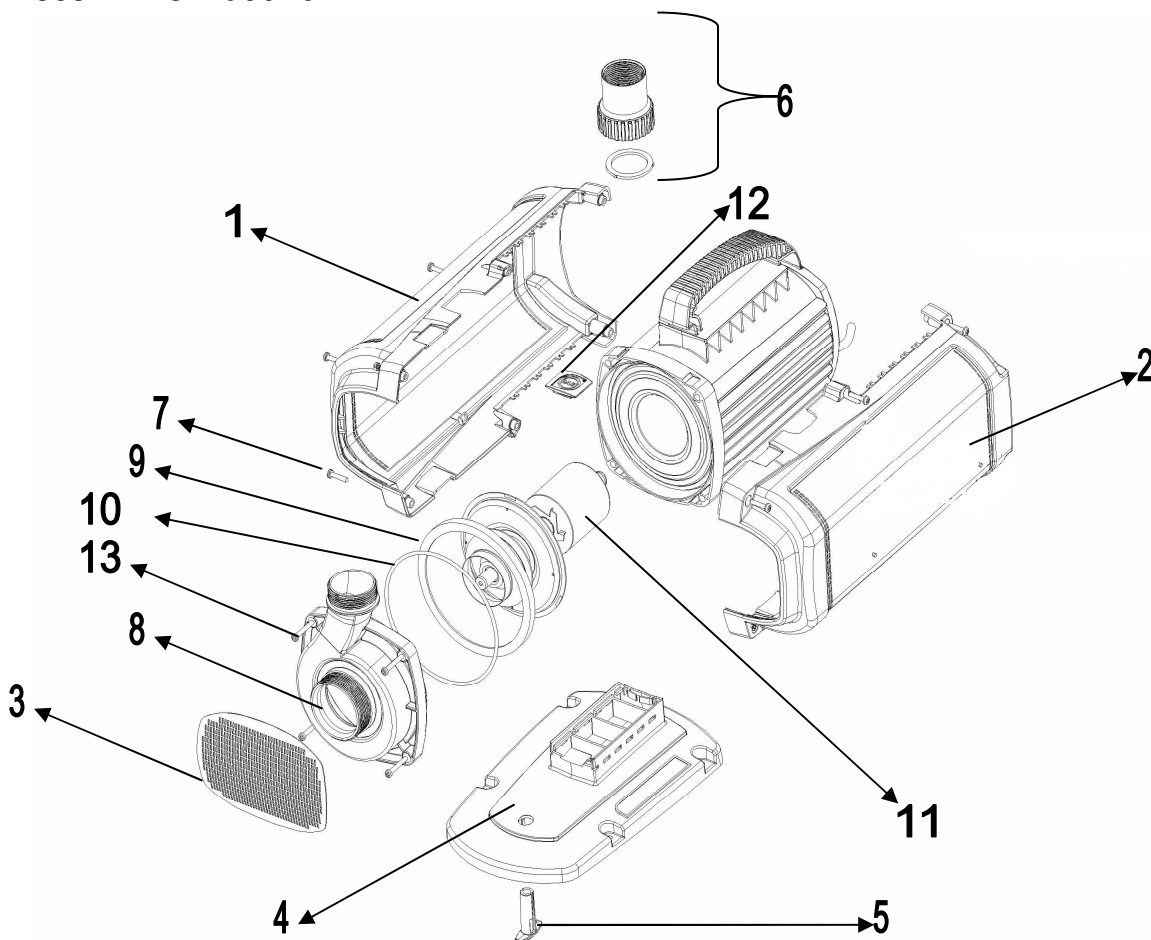

Ersatzteilliste 2009 Spare part list 2009

56870 Profinaut 21
56871 Profinaut 27
56872 Profinaut 40

Pos-Nr.	Profinaut 21	Profinaut 27	Profinaut 40	Ersatzteil -bezeichnung	Spare part description
1	26697	26697	26700	Filterwange rechts	filter housing half right
2	26696	26696	26699	Filterwange links	filter housing half left
3	26733	26733	26735	Frontblech	front plate
4	26703	26703	26703	Pumpenfuss	pump base
5	--	--	27179	Stabilisator	stabilisator
6	35360	35360	35360	Anschluss - Kit Profinaut	connection kit
7	6055	6055	6055	Linsenschraube M5X20 H	bolt M5x20
8	26688	26688	26689	Pumpengehäuse 107	pump housing
9	26692	26692	26693	Zentrier - Ring 107	center - ring
10	27289	27289	3616	O-Ring 130x4 75	o-ring 130x4 75
11	35362	35363	35364	Rotor Kpl.	rotor compl.
12	35361	35361	35361	Emblem-Premium	replacement emblem
13	6061	6061	6061	Linsenschraube 6X25	screw 6X25