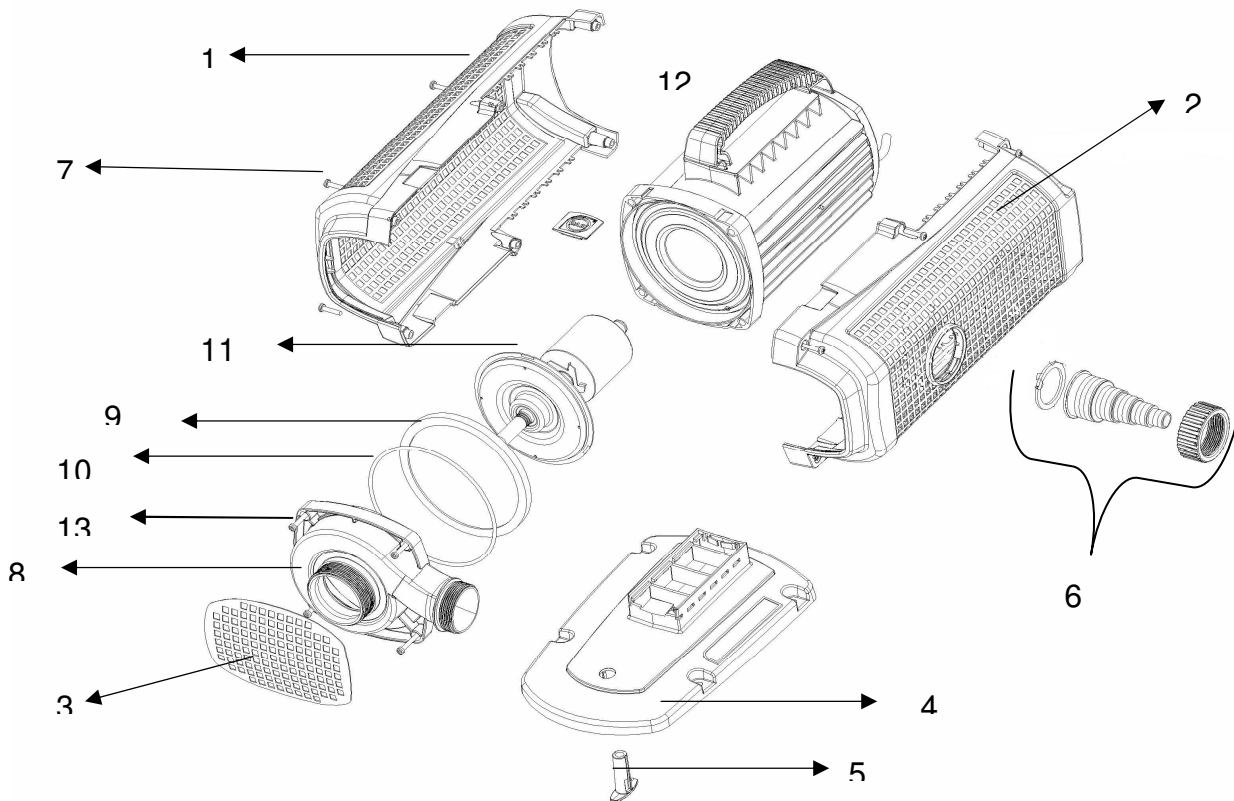

Ersatzteilliste 2009 Spare part list 2009

56873 Profimax 20000
56874 Profimax 30000
56875 Profimax 40000

Pos-Nr.	Profimax 20000	Profimax 30000	Profimax 40000	Ersatzteil-bezeichnung	Spare part description
1	26870	26870	26871	Filterwanne rechts	filter housing half right
2	26698	26698	26701	Filterwanne links	filter housing half left
3	26734	26734	26736	Frontblech 107 WSP	front plate
4	26703	26703	26703	Pumpenfuss Profiline	pump base
5	--	--	27179	Stabilisator	stabilisator
6	35359	35359	35359	Anschluß-Kit Profimax	connection kit profimax
7	6055	6055	6055	Schrauben M5 x 20	bolts M5 x 20
8	27477	27477	26689	Pumpengehäuse	pump housing
9	26692	26692	26693	Zentrier - Ring 107	center - ring
10	27289	27289	27747	O-Ring 130*4	o-ring 130x4 75
11	35365	35366	35367	Rotor kpl.	rotor compl.
12	35361	35361	35361	Emblem-Premium	replacement emblem
13	6061	6061	6061	Linsenschrauben 6*25	screw 6X25