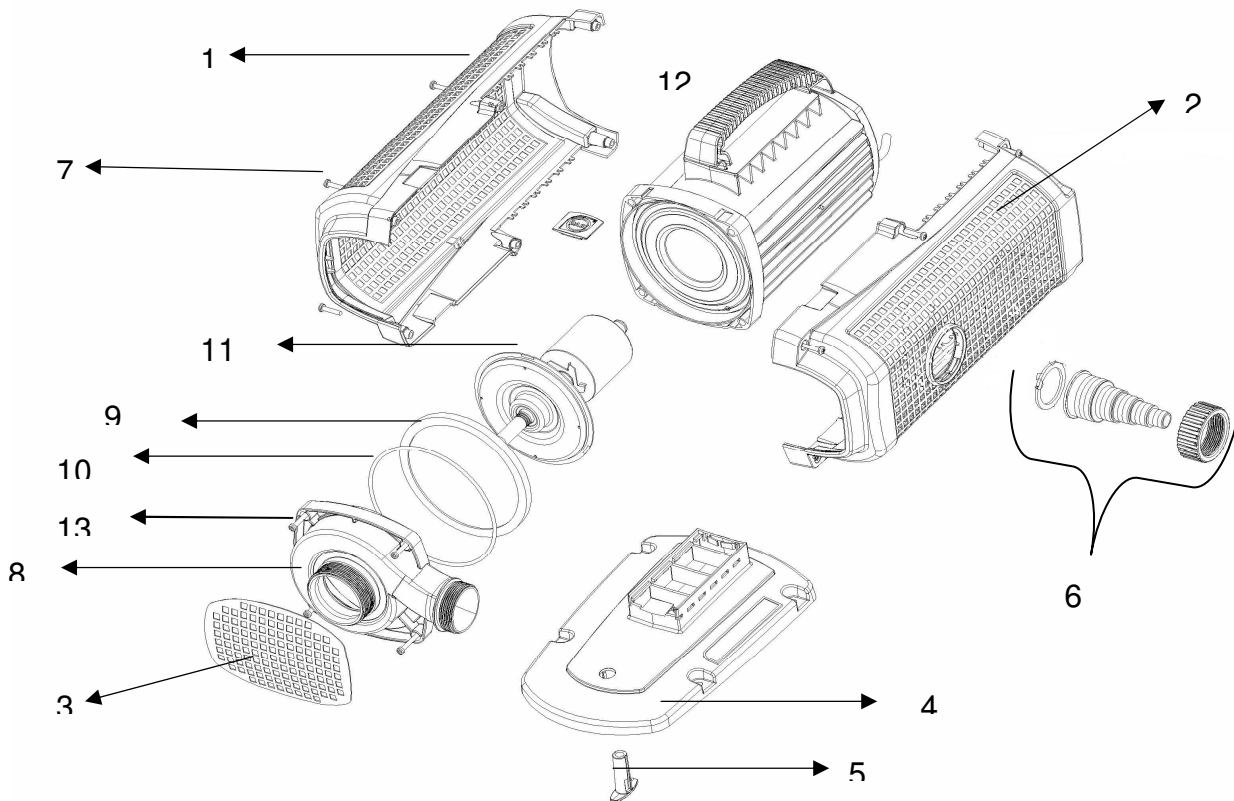

# Ersatzteilliste 2009 Spare part list 2009

56873 Profimax 20000  
56874 Profimax 30000  
56875 Profimax 40000

Pos-Nr.	Profimax 20000	Profimax 30000	Profimax 40000	Ersatzteil-bezeichnung	Spare part description
1	26870	26870	26871	Filterwanne rechts	filter housing half right
2	26698	26698	26701	Filterwanne links	filter housing half left
3	26734	26734	26736	Frontblech 107 WSP	front plate
4	26703	26703	26703	Pumpenfuss Profiline	pump base
5	--	--	27179	Stabilisator	stabilisator
6	35359	35359	35359	Anschluß-Kit Profimax	connection kit profimax
7	6055	6055	6055	Schrauben M5 x 20	bolts M5 x 20
8	27477	27477	26689	Pumpengehäuse	pump housing
9	26692	26692	26693	Zentrier - Ring 107	center - ring
10	27289	27289	27747	O-Ring 130*4	o-ring 130x4 75
11	35365	35366	35367	Rotor kpl.	rotor compl.
12	35361	35361	35361	Emblem-Premium	replacement emblem
13	6061	6061	6061	Linsenschraubn 6*25	screw 6X25