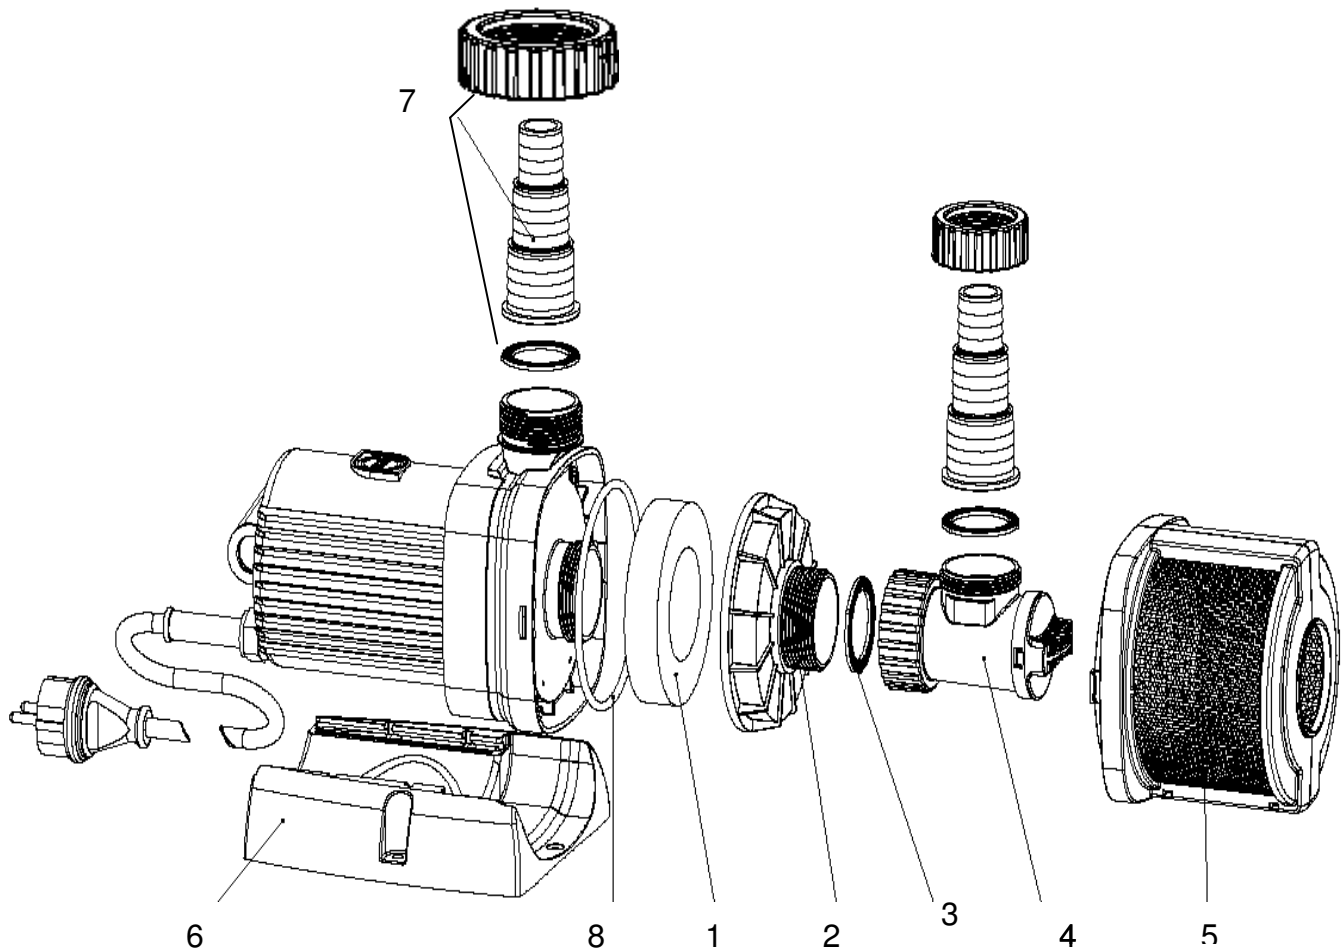

Ersatzteilliste 2009 Spare part list 2009

56876 Neptun 9000
56879 Neptun 12000

Pos-Nr.	Neptun 9000	Neptun 12000	Ersatzteilbezeichnung	Spare part description
1	26003	26003	Frostschuttschaum	anti-freezing foam 2-2
2	34961	34961	Frostschutzgehäuse	anti-freeze housing 2_2
3	19491	19491	Flachdichtung (VE 10)	flat gasket for hose tail 1 1/2"
4	26405	26405	Ansaugereinheit	suction unit
5	35252	35252	Filtergehäuse	filter
6	35243	35243	Fuss	feet
7	35251	35251	Beipack Anschlüsse	spare parts set
8	3594	3594	O-Ring 100 x 4	o-ring 100 x 4