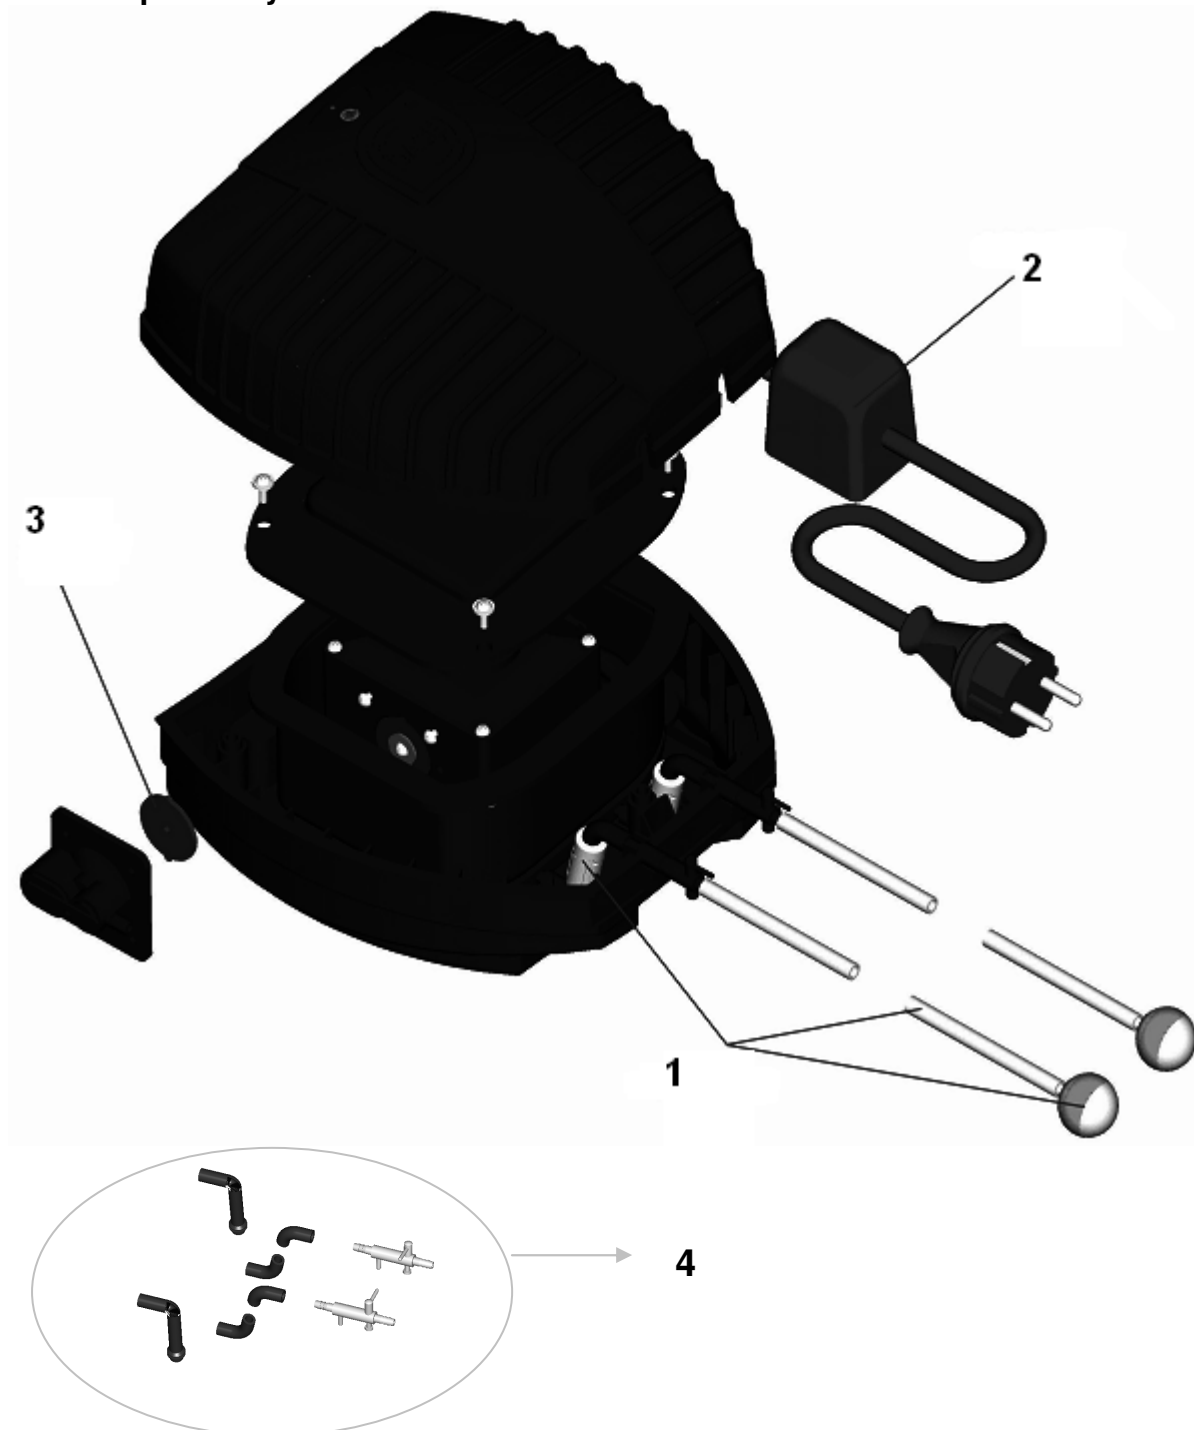

Ersatzteilliste 2009 Spare part list 2009

56387 Aqua – Oxy 400
37125 Aqua – Oxy 1000
57350 Aqua – Oxy 2000

Pos Nr.	Aqua OXY 400	Aqua OXY 1000	Aqua Oxy 2000	Ersatzteilbezeichnung	Spare part description
1	36900	29246	29246	Schlauch Set	replacement set hoses
2	36901	27346	29069	Netztransformator 12 V	transformer 12V
3	25537	27347	29311	Ersatzmembrane	membrane
4	28013	29245	29245	Ersatz-Ventilset	repl. set valve