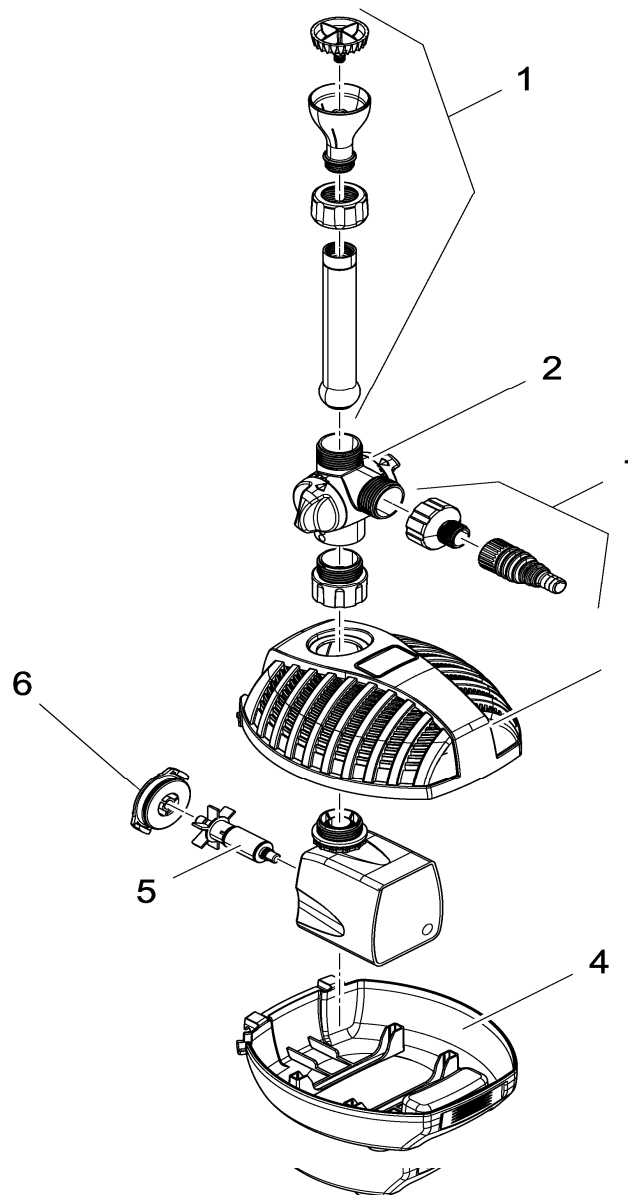

# Ersatzteilliste 2009 Spare part list 2009

57399 Aquarius 1000  
57400 Aquarius 1500  
57401 Aquarius 2500  
57402 Aquarius 3500

Pos. Nr.	Aquarius 1000	Aquarius 1500	Aquarius 2500	Aquarius 3500	Ersatzteilbezeichnung	Spare part description
1	35717	35717	35717	35717	Düsen- und Packungsset	pack nozzle set
2	20830	20830	20830	20830	T-Regler G 1	t-controller G 1
3	29140	29140	29140	29140	Filter Oberteil	filter housing top
4	29139	29139	29139	29139	Filter Unterteil	filter housing base
5	28351	28352	35755	10756	Ersatzrotor kpl.	rotor
6	35762	35769	35770	35771	Pumpengehäuse	pumphousing