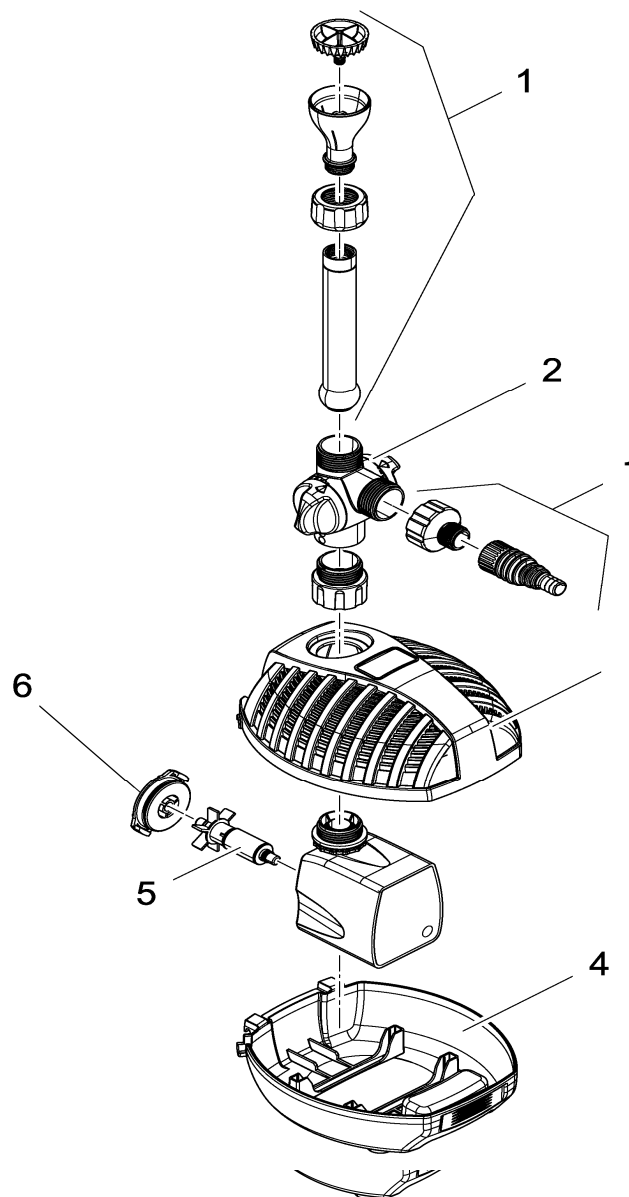

# Ersatzteilliste 2009 Spare part list 2009

57399 Aquarius 1000  
57400 Aquarius 1500  
57401 Aquarius 2500  
57402 Aquarius 3500

Pos. Nr.	Aquarius 1000	Aquarius 1500	Aquarius 2500	Aquarius 3500	Ersatzteilbezeichnung	Spare part description
1	35717	35717	35717	35717	Düsen-set	pack nozzle set
2	20830	20830	20830	20830	T-Regler G 1	t-controller G 1
3	29140	29140	29140	29140	Filter Oberteil	filter housing top
4	29139	29139	29139	29139	Filter Unterteil	filter housing base
5	28351	28352	35755	10756	Ersatzrotor kpl.	rotor
6	35762	35769	35770	35771	Pumpengehäuse	pumphousing