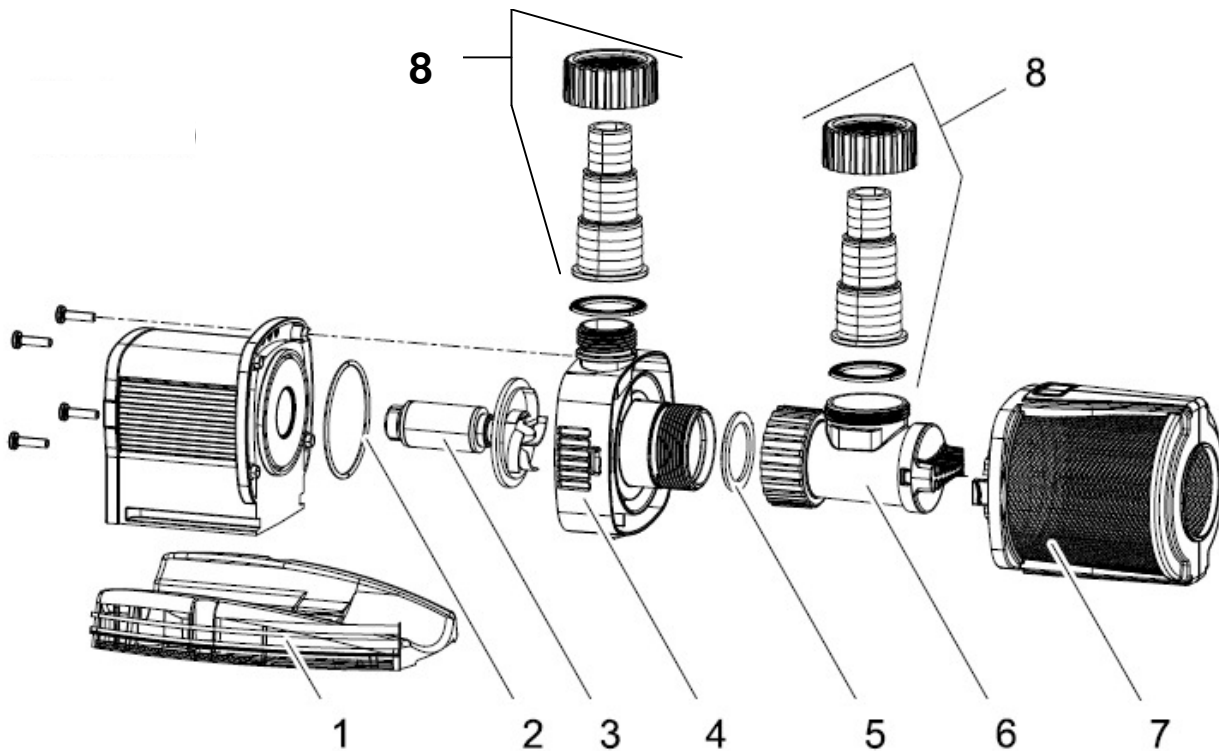

Ersatzteilliste 2009 Spare part list 2009

57390 Neptun ECO 3000
57392 Neptun ECO 4000

Pos-Nr.	Id.-Nr.	Ersatzteilbezeichnung	Spare part description
1	35752	Pumpenfuß	assembly base
2	25969	O-Ring 60 x 2,5	o-ring 60 x 2,5
3 a	35801	Rotor kpl. ECO 3000	assembly rotor 3000
3 b	35802	Rotor kpl. ECO 4000	assembly rotor 4000
4	35825	Pumpengehäuse	pump housing
5	19491	Flachdichtung 1 1/2"	flat gasket for hose tail 1 1/2"
6	26405	Regler / Ansauganheit	suction unit
7	35826	Vorfilter	pre filter
8	35179	Beipack Anschlüsse	spare parts set