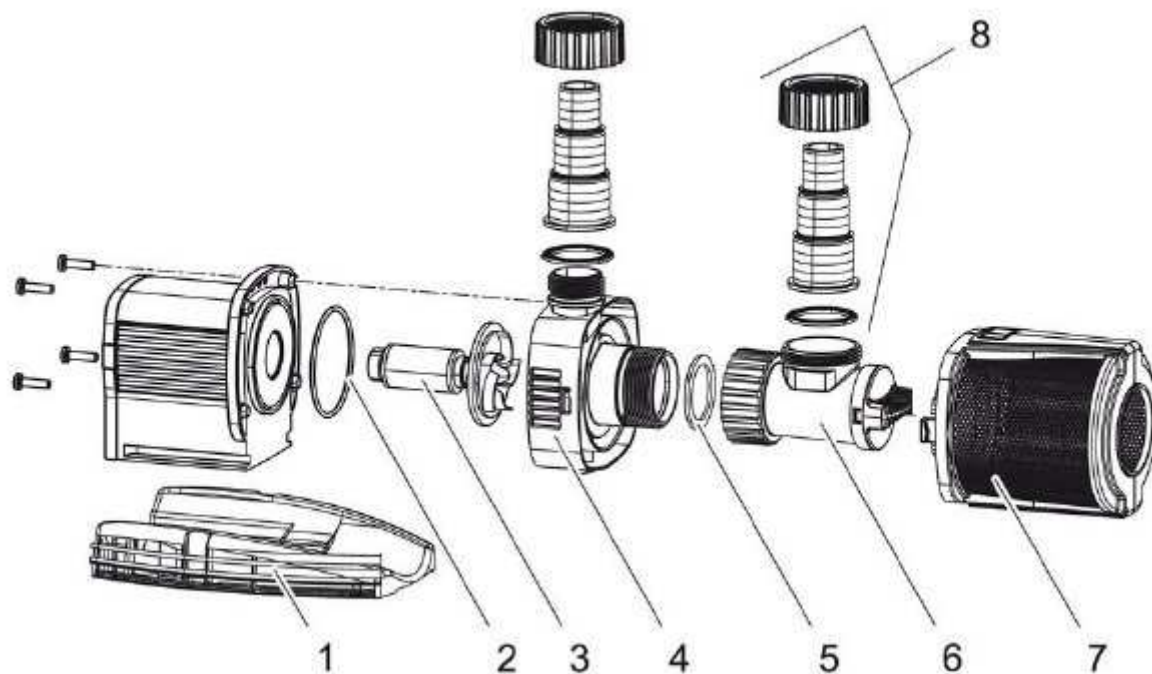

Aquarius Universal Eco 3000

0871.422

Pos Bild	Produkt	Ersatzteil DE	Ersatzteil FR	Preis Fr	
1	0871.422	BG Pumpenfuss Aquarius Universal Eco	Pied / Support Aquarius Universal Eco	17.30	-
2	0871.422	O-Ring NBR 60 x 2,5 SH70 A	Joint Thorique NBR 60 x 2,5 SH70 A	1.00	-
3	0871.422	Rotor Aquarius Universal Eco 3000	Rotor Aquarius Universal Eco 3000	88.00	-
4	0871.422	Ersatz Pumpengeh. Aquarius Universal Eco	Corps de pompe Aquarius Universal Eco	33.00	-
5	0871.422	Flachdichtung Tülle 1 1/2"	Joint Plat rondelle 1 1/2"	2.40	-
6	0871.422	Ansaugereinheit Aquarius Universal Gr. 4	Unité d'aspiration Aquar. Uni. taille 4	18.60	-
7	0871.422	Ersatz Vorfilter Aquarius Universal Eco	Crépine Aquarius Universal Eco	55.00	-
8	0871.422	Beipack Aquarius Universal 1600-6000	Set accessoires Aquarius Univ 1600-6000	22.00	-