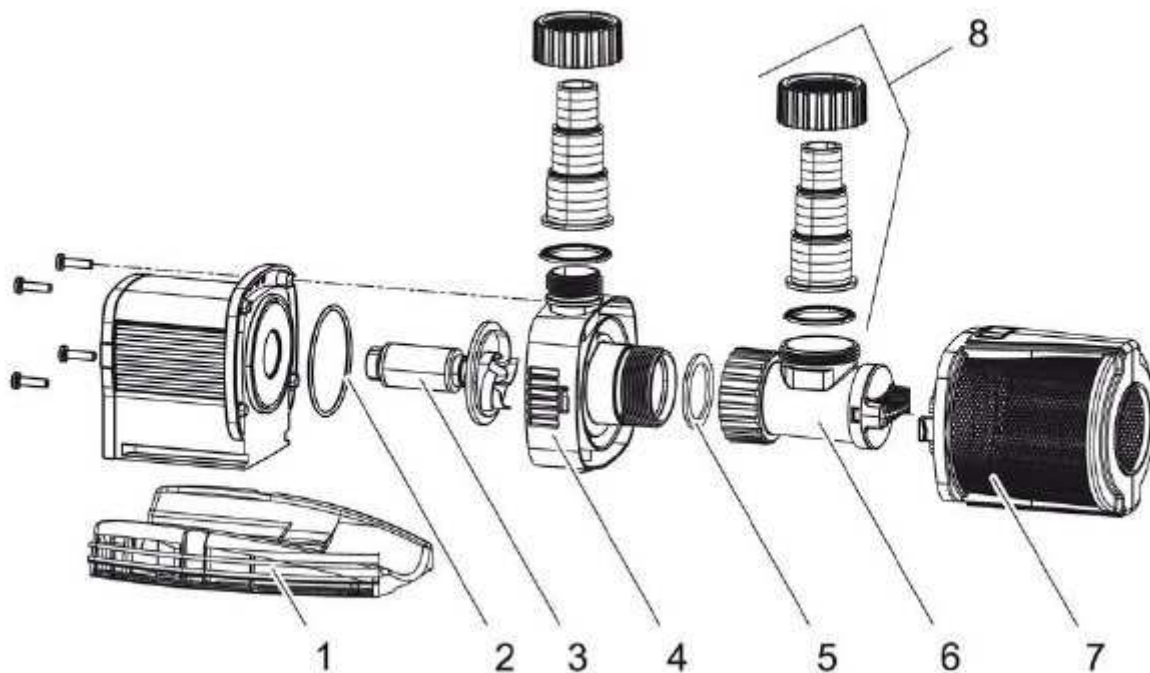

Aquarius Universal Eco 4000 0871.424

Pos	Bild	Artikel-Nr.	Produkt	Ersatzteil DE	Ersatzteil FR	Preis Fr.	
1		35752	0871.424	BG Pumpenfuss Aquarius Universal Eco	Pied / Support Aquarius Universal Eco	17.30	-
2		25969	0871.424	O-Ring NBR 60 x 2,5 SH70 A	Joint Thorique NBR 60 x 2,5 SH70 A	1.00	-
3		35802	0871.424	Ersatzrotor kpl. EC-mini 4000	Rotor cpl. EC-mini 4000	132.00	-
4		35825	0871.424	Ersatz Pumpengeh. Aquarius Universal Eco	Corps de pompe Aquarius Universal Eco	33.00	-
5		19491	0871.424	Flachdichtung Tülle 1 1/2"	Joint Plat rondelle 1 1/2"	2.40	-
6		26405	0871.424	Ansaugereinheit Aquarius Universal Gr. 4	Unité d'aspiration Aquar. Uni. taille 4	18.60	-
7		35826	0871.424	Ersatz Vorfilter Aquarius Universal Eco	Crépine Aquarius Universal Eco	55.00	-
8		35179	0871.424	Beipack Aquarius Universal 1600-6000	Set accessoires Aquarius Univ 1600-6000	22.00	-