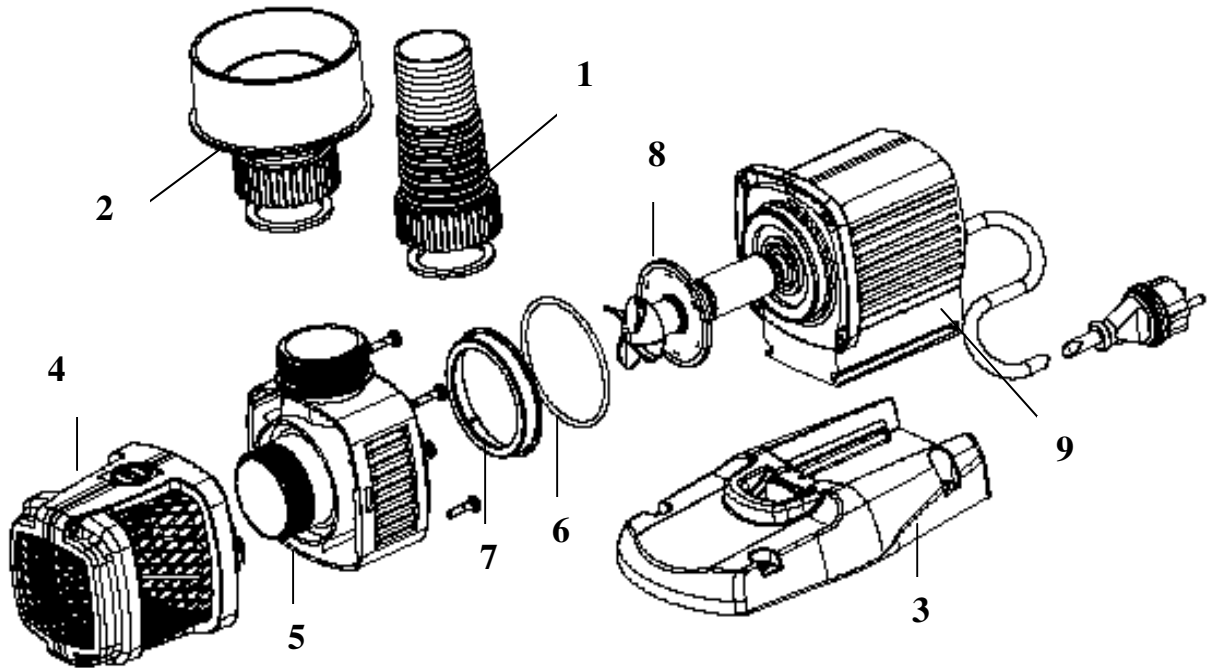

Ersatzteilliste 2009 Spare part list 2009

57091 Optimax 10000
57092 Optimax 15000
57093 Optimax 20000

Pos	Optimax 10000	Optimax 15000	Optimax 20000	Ersatzteil-bezeichnung	Spare part description
1	35577	35577	35577	Schlauchanschluss	spare - nozzle kit
2	35578	35578	35578	Rohranschluss	pipe - connector
3	28127	28127	28127	Pumpenfuss Optimax	pump-base
4	35509	35509	35509	Berührungsschutz	contact protection
5	35580	35580	35580	Pumpengehäuse	hump housing + bolts
6	28539	28539	28539	O-Ring 78 x 4,3	o-ring 78 x 4,3
7	28125	28125	28125	Haltering	retainer ring
8	35581	35582	35583	Rotor kpl.	rotor cpl.
9	35604	35604	35604	BG Motor Optimax	assembly drive