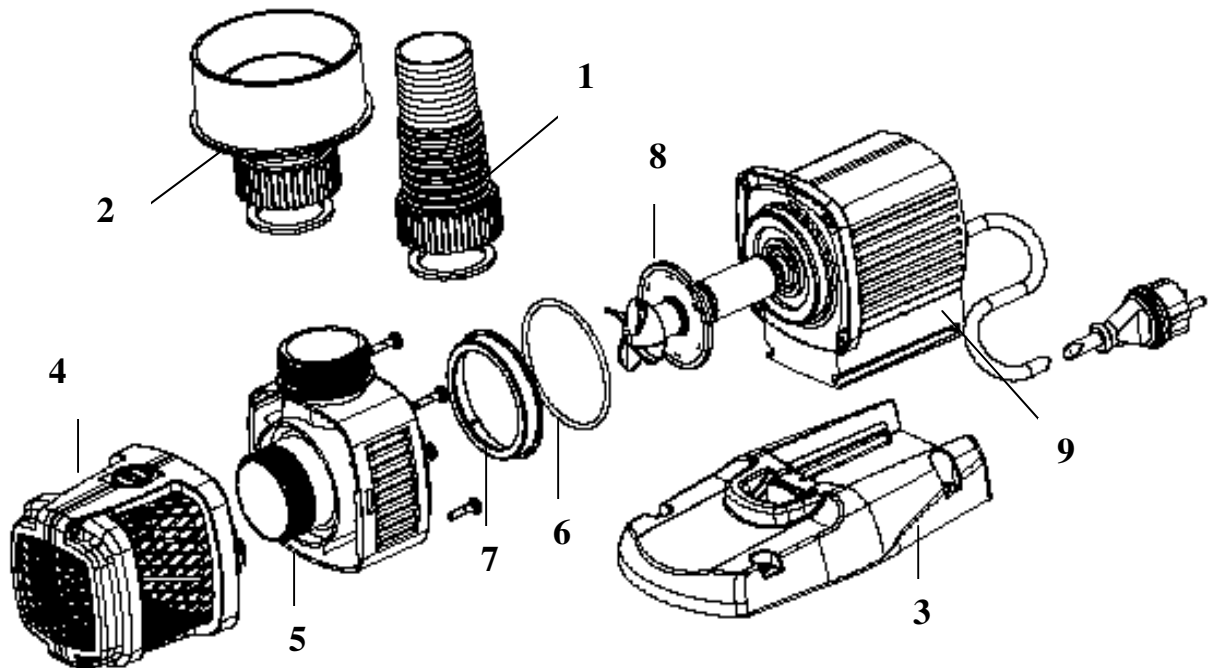

Ersatzteilliste 2009 Spare part list 2009

57091 Optimax 10000
57092 Optimax 15000
57093 Optimax 20000

Pos	Optimax 10000	Optimax 15000	Optimax 20000	Ersatzteil-bezeichnung	Spare part description
1	35577	35577	35577	Schlauchanschluss	spare - nozzle kit
2	35578	35578	35578	Rohranschluss	pipe - connector
3	28127	28127	28127	Pumpenfuss Optimax	pump-base
4	35509	35509	35509	Berührungsschutz	contact protection
5	35580	35580	35580	Pumpengehäuse	hump housing + bolts
6	28539	28539	28539	O-Ring 78 x 4,3	o-ring 78 x 4,3
7	28125	28125	28125	Haltering	retainer ring
8	35581	35582	35583	Rotor kpl.	rotor cpl.
9	35604	35604	35604	BG Motor Optimax	assembly drive