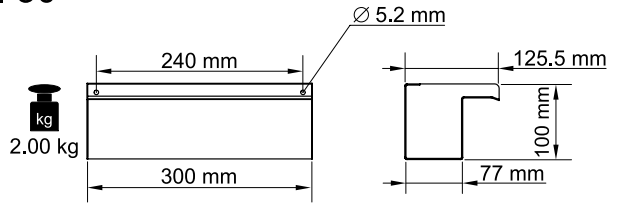

Waterfall 30