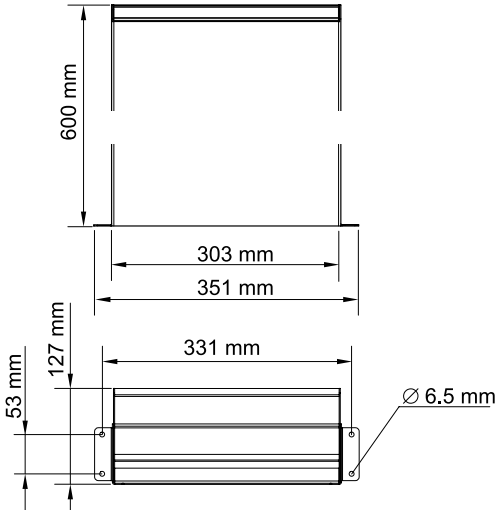

# Waterfall Set 30

**kg** 8.50 kg

15737