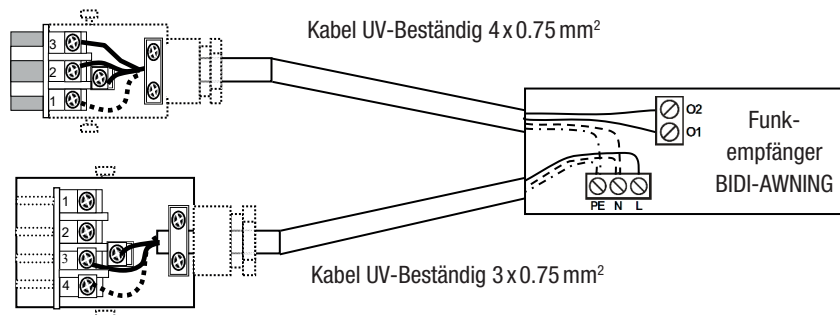

Anschlusschema Adapter Moveno-Somfy Funk

Konfektion Adapter MA-2015 (SAP 256172)

Belegung STAS4N		
1	–	–
2	–	–
3	Braun	Phase
4	Blau	Neutral
5	Gelb / Grün	Earth

Belegung STAK3		
1	Blau	Neutral
2	Braun	Phase
3	–	–
PE	Gelb / Grün	Earth

Konfektion Adapter BIDI-AWNING-HC (SAP 265162)

Belegung STAK3		
1	Blau	Neutral
2	Schwarz	Up or Down
3	Braun	Up or Down
PE	Gelb / Grün	Earth

Belegung BIDI-AWNING		
Abgang zu Motor (STAK3)		
Q2	Schwarz	Up or Down
Q1	Braun	Up or Down
N	Blau	Neutral / Com
PE	Gelb / Grün	Earth
Einspeisung 230 V (STAS4N)		
PE	Gelb / Grün	Earth
N	Blau	Neutral
L	Braun	Phase

Belegung STAS4N		
1	–	–
2	–	–
3	Braun	Phase
4	Blau	Neutral
5	Gelb / Grün	Earth