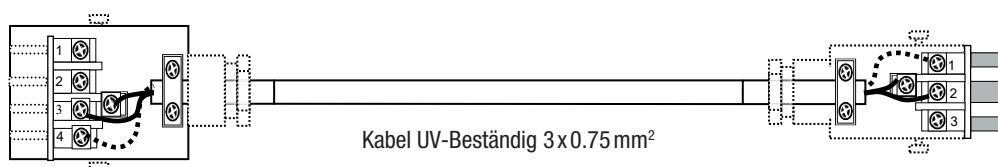

Anschlusschema Adapter Moveno-Somfy Funk

Konfektion Adapter MA-2015 (SAP 256172)

Belegung STAS4N		
1	–	–
2	–	–
3	Braun	Phase
4	Blau	Neutral
5	Gelb / Grün	Earth

Belegung STAK3		
1	Blau	Neutral
2	Braun	Phase
3	–	–
PE	Gelb / Grün	Earth

Konfektion Adapter BIDI-AWNING-HC (SAP 265162)

Belegung STAK3		
1	Blau	Neutral
2	Schwarz	Up or Down
3	Braun	Up or Down
PE	Gelb / Grün	Earth

Belegung BIDI-AWNING		
Abgang zu Motor (STAK3)		
Q2	Schwarz	Up or Down
Q1	Braun	Up or Down
N	Blau	Neutral / Com
PE	Gelb / Grün	Earth
Einspeisung 230 V (STAS4N)		
PE	Gelb / Grün	Earth
N	Blau	Neutral
L	Braun	Phase

Belegung STAS4N		
1	–	–
2	–	–
3	Braun	Phase
4	Blau	Neutral
5	Gelb / Grün	Earth