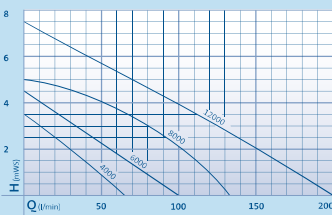

Wasserspielpumpe Aquarius Fountain Set

Aquarius Fountain Set 1'000 – 3'500

Aquarius Fountain Set 4'000 – 12'000

1 Aquarius Fountain Set 1'000 – 3'500

Wasserspielset für effektvolle Wasserbilder

- Mechanisch regulierbare Fontäne
- 3 Düsenansätze im Lieferumfang
- Teleskoprohrverlängerung mit integriertem Schwenkkopf zum individuellen Ausrichten der Fontäne
- Zweiter, separat zu regulierender Abgang (1/2" bis 1")
- Standfüsse für den sicheren Stand auf dem Teichboden
- Integrierter Trockenlaufschutz

- Standfüsse mit Langlöchern für den sicheren Stand auf dem Teichboden
- Integrierter Thermoschutz
- Klickverschlüsse für die komfortable Montage / Demontage des Gehäuses

1

2

Aquarius Fountain Set	1				2			
	1'000	1'500	2'500	3'500	4'000	6'000	8'000	12'000
Abmessungen in mm (L x B x H)	182 x 203 x 141				280 x 230 x 208			
Leistungsaufnahme in Watt	11	25	40	70	65	110	135	260
Liter pro Stunde max. (l/h)	1'000	1'500	2'500	3'400	4'000	6'000	8'000	12'000
Meter Wassersäule max.	1,3	1,9	2,2	2,7	3,5	4,5	5,0	7,5
Anzahl der Düsen (siehe Bilder unten *)	3				1			
Anschluss Druckseite in Zoll	1"				1 1/4"			
Anschluss für Schläuche	1/2", 3/4", 1"							
Art.-Nr	0871.414	0871.416	0871.418	0871.420	0870.005	0870.006	0870.007	0870.009
Preis	Fr. 93.00	Fr. 119.00	Fr. 149.00	Fr. 179.00	Fr. 389.00	Fr. 449.00	Fr. 549.00	Fr. 709.00

Aquarius Fountain Set	*Vulkan		*Lava		*Magma	
	Ø in cm	H in cm	Ø in cm	H in cm	Radius in cm	H in cm
1'000	70	75	35	–	70	80
1'500	100	110	45	–	110	120
2'500	150	160	60	–	140	160
3'500	160	200	65	–	170	200