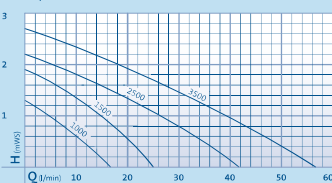

Wasserspielpumpe Aquarius Fountain Set

Aquarius Fountain Set 1'000 – 3'500

Aquarius Fountain Set 4'000 – 12'000

1 Aquarius Fountain Set 1'000 – 3'500

Wasserspielset für effektvolle Wasserbilder

- Mechanisch regulierbare Fontäne
- 3 Düsenansätze im Lieferumfang
- Teleskoprohrverlängerung mit integriertem Schwenkkopf zum individuellen Ausrichten der Fontäne
- Zweiter, separat zu regulierender Abgang (1/2" bis 1")
- Standfüsse für den sicheren Stand auf dem Teichboden
- Integrierter Trockenlaufschutz

2 Aquarius Fountain Set 4'000 – 12'000

Wasserspielset mit grosser Filterfläche

- Überproportionale Filterfläche durch seitlich angesetzte Flügel
- Platzierung der abnehmbaren Flügel im Uferbereich möglich
- Komfortable mechanische Regulierung und Reinigung vom Teichrand aus
- Elektronisch regulierbar
- Teleskoprohrverlängerung mit integriertem Schwenkkopf zum individuellen Ausrichten der Fontäne (optional)
- Lieferung mit 1 Düsenansatz (Vulkan)
- Integrierter Scheinwerferhalter

Aquarius Fountain Set	*Vulkan		*Lava		*Magma	
	Ø in cm	H in cm	Ø in cm	H in cm	Radius in cm	H in cm
1'000	70	75	35	–	70	80
1'500	100	110	45	–	110	120
2'500	150	160	60	–	140	160
3'500	160	200	65	–	170	200