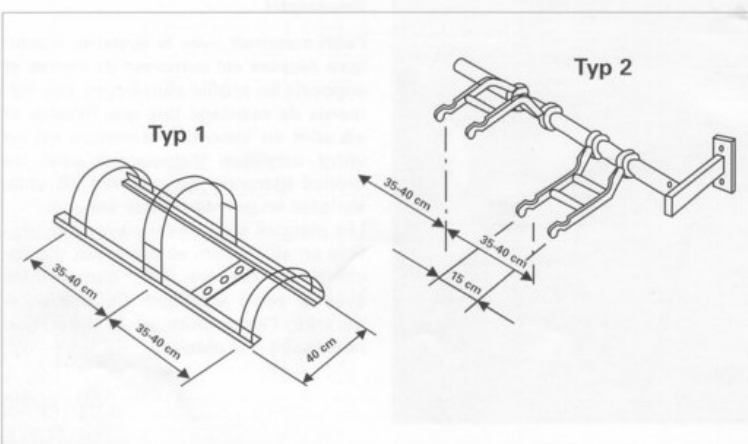

Achtung: Alle Fundamente mindestens 20 x 20 cm gross, sowie alle Fundamente auf gleichem Niveau. Alle Fundamente können auch mit Beton gefüllte Zementrohre mit Durchmesser 30 cm verwendet werden.