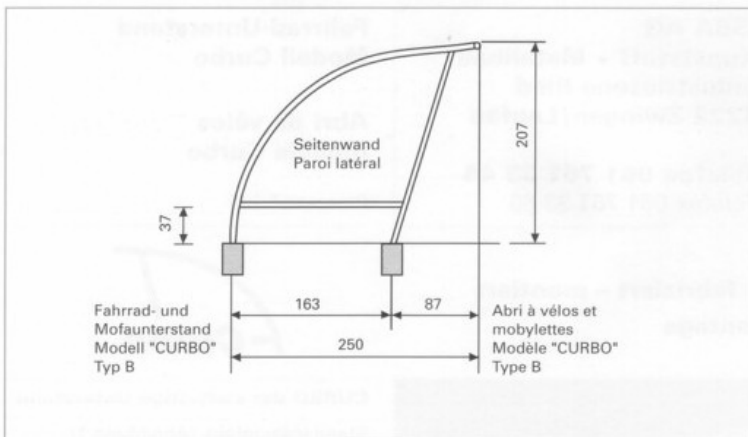

# Velounterstand Curbo Details

Der Unterstand ist eine Aluplex-Konstruktion im Baukastensystem mit Rahmen und Pfetten aus Aluprofilen, blank. Verbindungselemente und Schrauben aus rostfreiem Stahl V2A. Auf Wunsch pulverbeschichtet in RAL-Farben. Eindeckung mit Acrylglas-Platten(PMMA) transparent, opal oder bronzefarbig. Variante mit Polycarbonat hochschlagfest. Die Platten werden mittels AluminiumDeckprofilen mit TPE-Lippendichtungen (Acrylglas verträglich) auf die Konstruktion montiert. Diese Befestigung garantiert die Dichtigkeit und eine spannungsfreie Dilatation der Platten

Fahrradplätze:

5 Stück bei Raster von 200 cm

10 Stück bei Raster von 400 cm

15 Stück bei Raster von 600 cm usw.

#### Technische Daten:

Schneelast 1200 N/m<sup>2</sup>  
 Höhe 210 cm  
 Tiefe 250 cm  
 Länge im Raster von 200 cm  
 beliebig ausbaubar  
 Fahrradplätze:  
 5 Stück bei Raster von 200 cm  
 10 Stück bei Raster von 400 cm  
 15 Stück bei Raster von 600 cm usw

#### Données techniques:

Charge de neige 1200 N/m<sup>2</sup>  
 Hauteur 210 cm  
 Profondeur 205 cm  
 Largeur modulaire 200 cm  
 agrandissement à volonté  
 Nombre de vélos par module:  
 5 pièces en module de 200 cm  
 10 pièces en module de 400 cm  
 15 pièces en module de 600 cm etc...