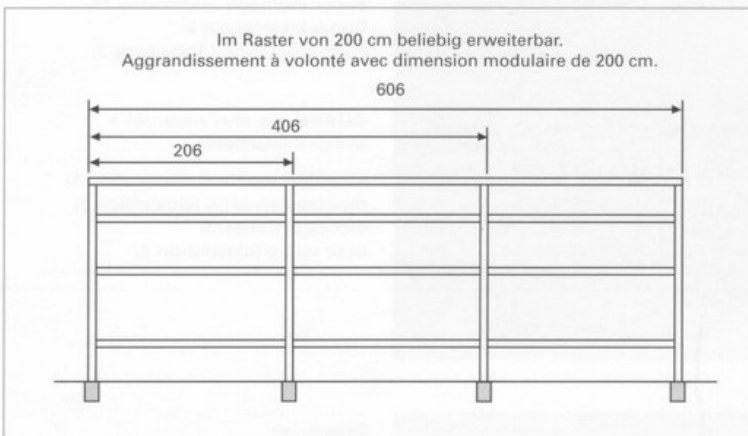

Fahrrad- Parkiersysteme Systèmes de parking à vélos

Typ 1 Fahrradparker Standard mit Plätzen hoch/ tief, in feuerverzinkter Ausführung Raster ca. 35cm

Parking à vélos standard avec position haut/bas, exécution zinguée au feu, espacé env. 35 cm

Typ 2 Fahrradparker Modello 20 mit Lenkerhalter aus Aluminium, inkl. Haltestange zur Montage in Unterstand, Plätze hoch/ tief möglich, in pulverbeschichteter Ausführung nach RAL Farb Nr. Raster 35 cm

Parking à vélos avec maintien du guidon en aluminium, y compris barre de fixation pour montage à la construction, position haut/bas possible. Exécution en poudrage électrostatique selon RAL-No. Espacé env. 35 cm.