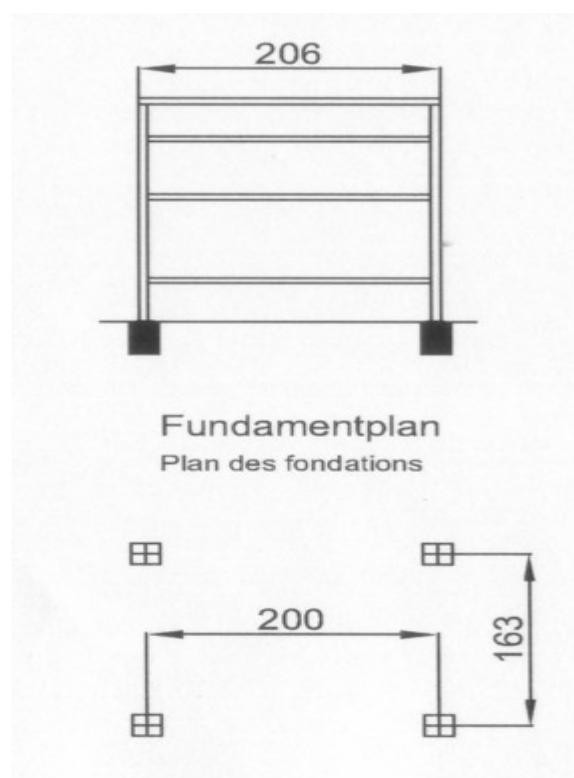

# Velounterstand Curbo Details

Der Unterstand ist eine Aluplex-Konstruktion im Baukastensystem mit Rahmen und Pfetten aus Aluprofilen, blank. Verbindungselemente und Schrauben aus rostfreiem Stahl V2A. Auf Wunsch pulverbeschichtet in RAL-Farben. Eindeckung mit Acrylglas-Platten(PMMA) transparent, opal oder bronzefarbig. Variante mit Polycarbonat hochschlagfest. Die Platten werden mittels AluminiumDeckprofilen mit TPE-Lippendichtungen (Acrylglas verträglich) auf die Konstruktion montiert. Diese Befestigung garantiert die Dichtigkeit und eine spannungsfreie Dilatation der Platten

Fahrradplätze:

5 Stück bei Raster von 200 cm

10 Stück bei Raster von 400 cm

15 Stück bei Raster von 600 cm usw.

#### Technische Daten:

Schneelast 1200 N/m<sup>2</sup>  
 Höhe 210 cm  
 Tiefe 250 cm  
 Länge im Raster von 200 cm  
 beliebig ausbaubar  
 Fahrradplätze:  
 5 Stück bei Raster von 200 cm  
 10 Stück bei Raster von 400 cm  
 15 Stück bei Raster von 600 cm usw

#### Données techniques:

Charge de neige 1200 N/m<sup>2</sup>  
 Hauteur 210 cm  
 Profondeur 205 cm  
 Largeur modulaire 200 cm  
 agrandissement à volonté  
 Nombre de vélos par module:  
 5 pièces en module de 200 cm  
 10 pièces en module de 400 cm  
 15 pièces en module de 600 cm etc...