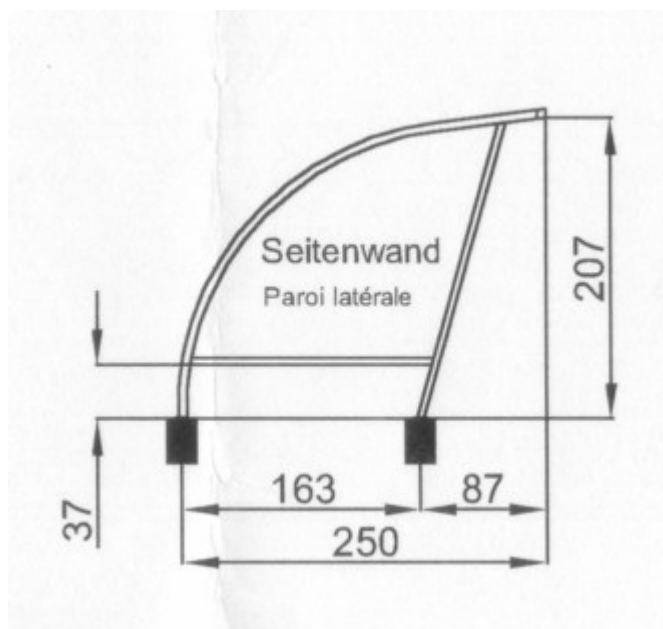

# Velounterstand Curbo Details

Der Unterstand ist eine Aluplex-Konstruktion im Baukastensystem mit Rahmen und Pfetten aus Aluprofilen, blank. Verbindungselemente und Schrauben aus rostfreiem Stahl V2A. Auf Wunsch pulverbeschichtet in RAL-Farben. Eindeckung mit Acrylglas-Platten(PMMA) transparent, opal oder bronzefarbig. Variante mit Polycarbonat hochschlagfest. Die Platten werden mittels AluminiumDeckprofilen mit TPE-Lippendichtungen (Acrylglas verträglich) auf die Konstruktion montiert. Diese Befestigung garantiert die Dichtigkeit und eine spannungsfreie Dilatation der Platten

Fahrradplätze:

5 Stück bei Raster von 200 cm

10 Stück bei Raster von 400 cm

15 Stück bei Raster von 600 cm usw.

#### Technische Daten:

Schneelast 1200 N/m<sup>2</sup>  
 Höhe 210 cm  
 Tiefe 250 cm  
 Länge im Raster von 200 cm  
 beliebig ausbaubar  
 Fahrradplätze:  
 5 Stück bei Raster von 200 cm  
 10 Stück bei Raster von 400 cm  
 15 Stück bei Raster von 600 cm usw

#### Données techniques:

Charge de neige 1200 N/m<sup>2</sup>  
 Hauteur 210 cm  
 Profondeur 205 cm  
 Largeur modulaire 200 cm  
 agrandissement à volonté  
 Nombre de vélos par module:  
 5 pièces en module de 200 cm  
 10 pièces en module de 400 cm  
 15 pièces en module de 600 cm etc...