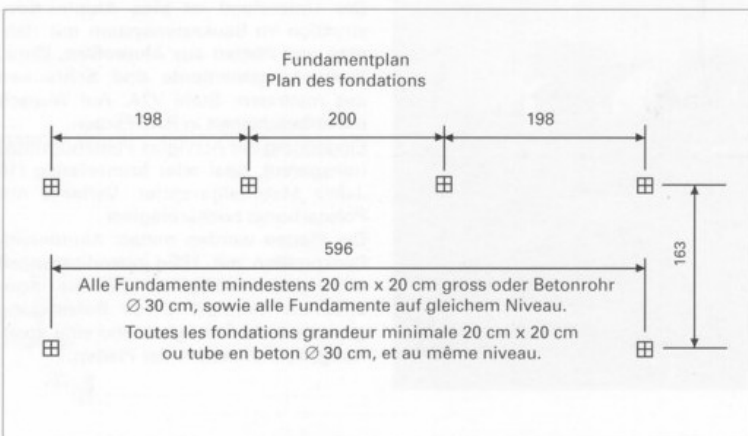

Fahrrad- Parkiersysteme Systèmes de parking à vélos

Typ 1 Fahrradparker Standard mit Plätzen hoch/ tief, in feuerverzinkter Ausführung Raster ca. 35cm

Parking à vélos standard avec position haut/bas, exécution zinguée au feu, espacé env. 35 cm

Typ 2 Fahrradparker Modello 20 mit Lenkerhalter aus Aluminium, inkl. Haltestange zur Montage in Unterstand, Plätze hoch/ tief möglich, in pulverbeschichteter Ausführung nach RAL Farb Nr. Raster 35 cm

Parking à vélos avec maintien du guidon en aluminium, y compris barre de fixation pour montage à la construction, position haut/bas possible. Exécution en poudrage électrostatique selon RAL-No. Espacé env. 35 cm.