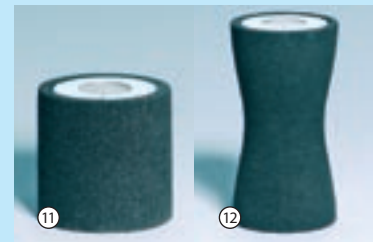

Springbrunnen und Abdeckplatten
Siehe Seite 12

Nr.	Art.-Nr.	Beschreibung	Masse	Gewicht	Preis
1	1100.131	Brunnenschale Typ «A», dunkelgrau	L 60x B 60x H 20 cm	55 kg	Fr. 279.00
2	1100.133	Brunnenschale Typ «B», dunkelgrau	L 60x B 60x H 20 cm	55 kg	Fr. 279.00

2

4

6

8

10

9

11

12

3

5

7

13

14

Nr.	Art.-Nr.	Bezeichnung	Masse	Gewicht	Preis
1	1100.024	Brunnen mit Trog rechteckig, rosa Passendes Pumpenset Orange	L 100x B 40x H 34/(100) cm	252 kg	Fr. 1'399.00
2	1100.093	Stufenkugel, dunkelgrau Passendes Pumpenset Grün	Ø 35 cm	62 kg	Fr. 199.00
	1100.095	Stufenkugel, dunkelgrau Passendes Pumpenset Grün	Ø 50 cm	150 kg	Fr. 419.00
3	1100.498	Wasserstein Vesuv teilpoliert, dunkelgrau, Passendes Pumpenset Gelb	B 40x H 30 cm	22 kg	Fr. 319.00
4	1100.495	Wasserstein Etna, dunkelgrau Passendes Pumpenset Gelb	Ø 35 cm	50 kg	Fr. 339.00
	1100.496	Wasserstein Etna, dunkelgrau Passendes Pumpenset Gelb	Ø 55 cm	228 kg	Fr. 899.00
5	1100.029	Flussssäule, grau, Passendes Pumpenset Grün Erhältlich solange Lager!	L 30x B 15x H 80 cm	80 kg	Fr. 245.00
	1100.006	Pumpenset Orange	800 l/s	1,5 kg	Fr. 99.00
	1100.007	Pumpenset Gelb	800 l/s	1,5 kg	Fr. 99.00
	1100.008	Pumpenset Grün	1'300 l/s	2 kg	Fr. 149.00
	1100.010	Pumpenset Blau	2'500 l/s	3 kg	Fr. 279.00