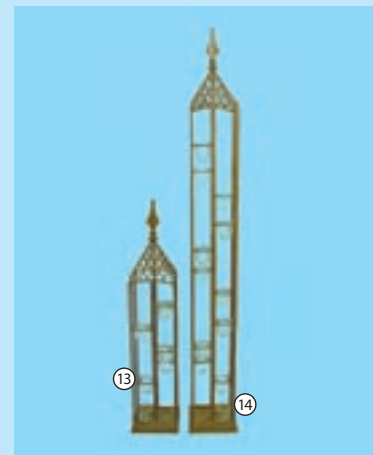

Springbrunnen und Abdeckplatten
Siehe Seite 12

Nr.	Art.-Nr.	Beschreibung	Masse	Gewicht	Preis
1	1100.131	Brunnenschale Typ «A», dunkelgrau	L 60x B 60x H 20 cm	55 kg	Fr. 279.00
2	1100.133	Brunnenschale Typ «B», dunkelgrau	L 60x B 60x H 20 cm	55 kg	Fr. 279.00

2

4

6

8

10

9

11

12

3

5

7

13

14

Nr.	Art.-Nr.	Bezeichnung	Masse	Gewicht	Preis
1	1100.024	Brunnen mit Trog rechteckig, rosa Passendes Pumpenset Orange	L 100x B 40x H 34/(100) cm	252 kg	Fr. 1'399.00
2	1100.093	Stufenkugel, dunkelgrau Passendes Pumpenset Grün	Ø 35 cm	62 kg	Fr. 199.00
	1100.095	Stufenkugel, dunkelgrau Passendes Pumpenset Grün	Ø 50 cm	150 kg	Fr. 419.00
3	1100.498	Wasserstein Vesuv teilpoliert, dunkelgrau, Passendes Pumpenset Gelb	B 40x H 30 cm	22 kg	Fr. 319.00
4	1100.495	Wasserstein Etna, dunkelgrau Passendes Pumpenset Gelb	Ø 35 cm	50 kg	Fr. 339.00
	1100.496	Wasserstein Etna, dunkelgrau Passendes Pumpenset Gelb	Ø 55 cm	228 kg	Fr. 899.00
5	1100.029	Flussssäule, grau, Passendes Pumpenset Grün Erhältlich solange Lager!	L 30x B 15x H 80 cm	80 kg	Fr. 245.00
	1100.006	Pumpenset Orange	800 l/s	1,5 kg	Fr. 99.00
	1100.007	Pumpenset Gelb	800 l/s	1,5 kg	Fr. 99.00
	1100.008	Pumpenset Grün	1'300 l/s	2 kg	Fr. 149.00
	1100.010	Pumpenset Blau	2'500 l/s	3 kg	Fr. 279.00