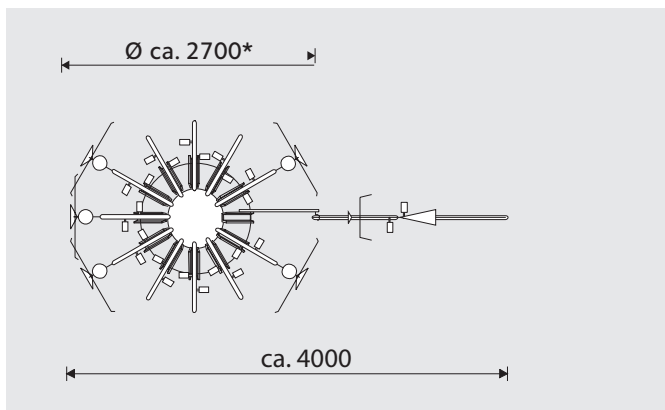

KarussellParker Pro

Der KarussellParker Pro kann frei aufgestellt oder bei Bedarf am Boden fixiert werden. Unebenheiten werden durch den Kreuzfuss mit Nivellierfunktion aufgenommen.

Die solide Konstruktion ist rundum drehbar und jedes Fahrrad leicht erreichbar

Der KarussellParker Pro ist um 360° drehbar, damit jedes Velo leicht erreichbar ist und nur ein Zugangsbereich benötigt wird. Durch das in den Aufzugsarmen integrierte Gasdruckfeder-System enthält der KarussellParker Pro eine praktische Liftfunktion, die ein angenehmes und kraftschonendes Ein- und Ausparken ermöglichen. Durch leichtes Ziehen am Sattel gleitet das Velo langsam nach oben und zum Ausparken wieder nach unten.

Durch Verwendung von hochwertigen Gasdruckfedern und Kugellagern ist diese Fahrradaufbewahrung absolut wartungs- und störungsfrei, ausgelegt für die Verwendung über viele Jahre.

Raumhöhe: mind. 2100 mm. Der KarussellParker Pro kann mit bis zu 4 Gasdruckfedern für den Einsatz von E-Bikes ausgestattet werden.

*gültig für Velos mit einer Höhe von max. 1100 mm