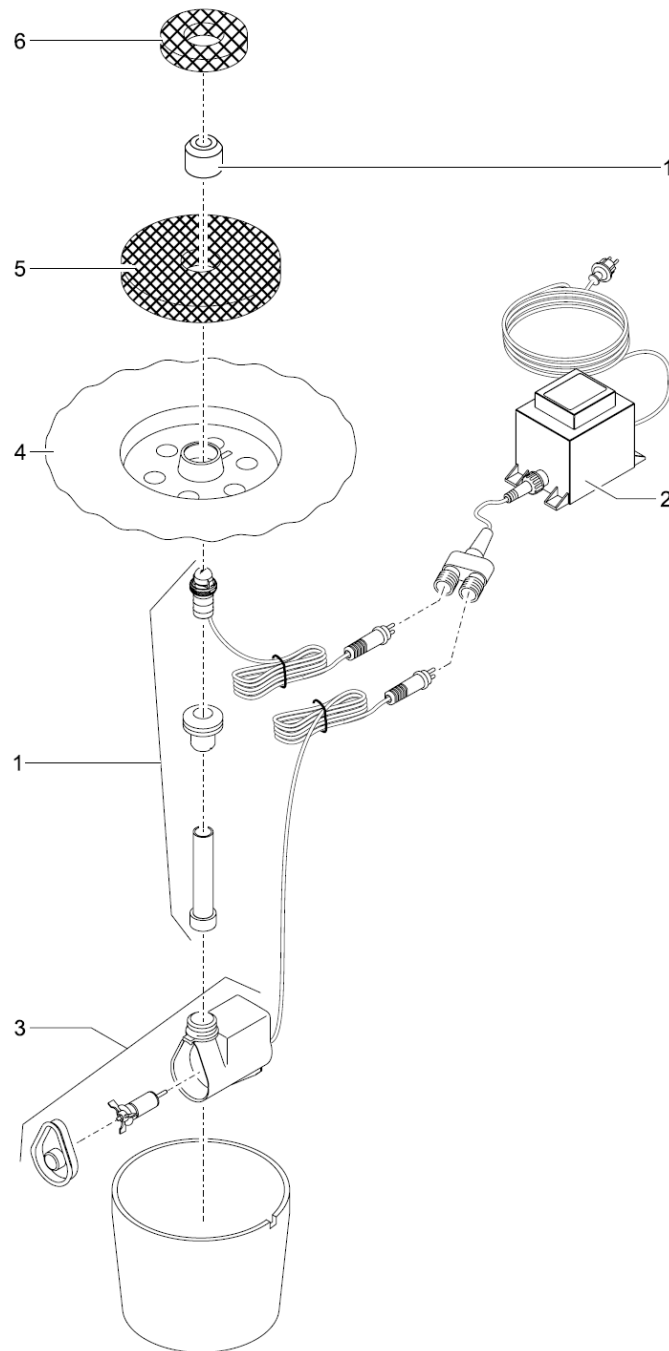

Ersatzteilliste 2010 Spare part list 2010

50407 Lunald Creativ Set 50408 Lunald Creativ Set (GB)

Pos.-Nr.	ID.-Nr.	Ersatzteilbezeichnung	Spare part description
1	13540	BG Lunaled 9s Set	asm Lunaled 9s Set
2a	13534	Transformator 10VA -12W	transformer 10VA -12W
2b	13660	Transformator GB-Version	transformer GB version
3	13538	BG Pumpe	asm pump
4	13425	Abdeckung	cover
5	13532	Schaum	foam
6	14142	Spritzschutzmanschette	splash guard collar