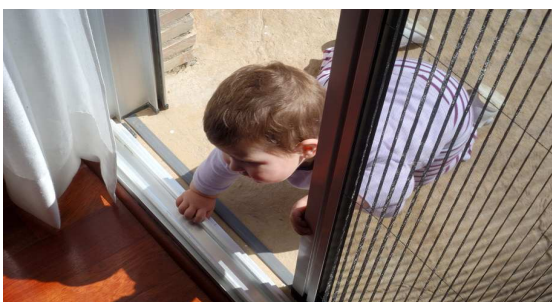

PLISSÈ

Kläui
SUNWIND

Fliegengitter Plisse
Höfen 19 5420 Ehrendingen
klaeui@sunwind-klaeui.ch

Schwarzes Gewebe standard - auf Anfrage Graues Gewebe

die Evolution des Insektenschutzes

Plissè ist ein Insektenschutzsystem extra fuer Tueren mit grossem Durchgang gedacht, die fehlende Fuehrungsschiene am Boden erleichtert die Saeuberung und den Durchgang.

Einflügelig

Zweiflügelig mit Mittige Verschluss

Zweiflügelig verkettet

Dreiflügelig

Vierflügelig

Verticalquerschnitt

Sechsflügelig Anlage

Das Foto zeigt eine der vielen Möglichkeiten die mit einem Mehrflueglichen Plisse realisierbar sind.