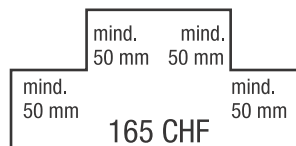

## Ecken und Bögen für LiSA (Mindestmass: 50 x 50 mm)

ab 800 mm - rund

bis 800 mm - als Vieleck

ab 800 mm - sonst als Vieleck