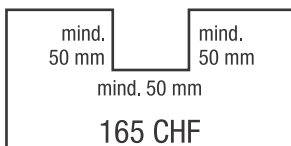

## Ecken und Bögen für LiSA (Mindestmass: 50 x 50 mm)

ab 800 mm - rund

bis 800 mm - als Vieleck

ab 800 mm - sonst als Vieleck