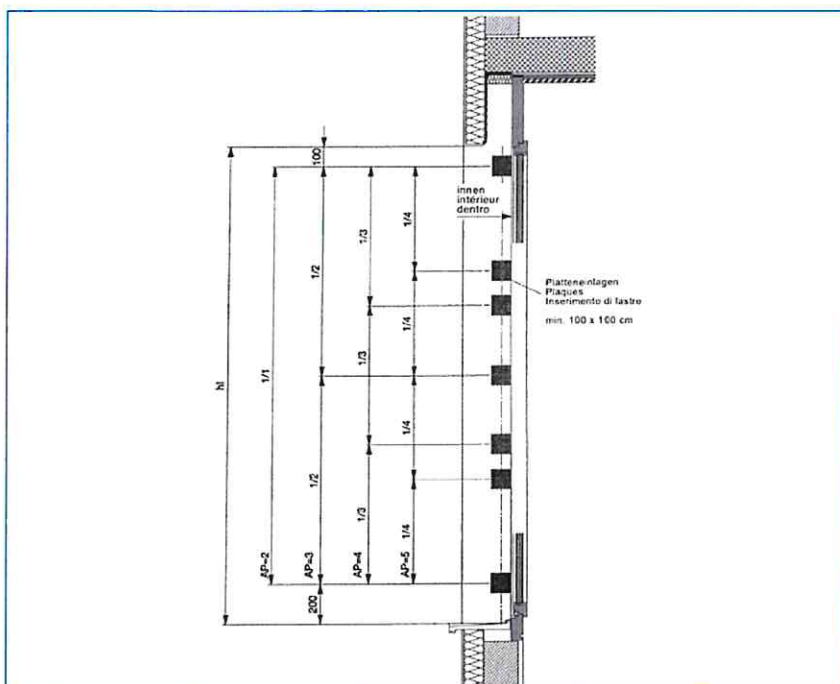

Führungsbefestigung Rolpac, aussenabrollend
Fixation des coulisses Rolpac, déroulement à l'extérieur
Fissaggio delle guide Rolpac, svolgimento all'esteriore

Anzahl Platten Nombre de plaques Numero di lastre [AP]	hl [mm]
2	≤ 1500
3	> 1500 - ≤ 2700
4	> 2700 - ≤ 3900
5	> 3900 - ≤ 4750

Führungsbefestigung Rolpac, innenabrollend
Fixation des coulisses Rolpac, déroulement à l'intérieur
Fissaggio delle guide Rolpac, svolgimento all'interiore

Anzahl Platten Nombre de plaques Numero di lastre [AP]	hl [mm]
2	≤ 1500
3	> 1500 - ≤ 2700
4	> 2700 - ≤ 3900
5	> 3900 - ≤ 4750