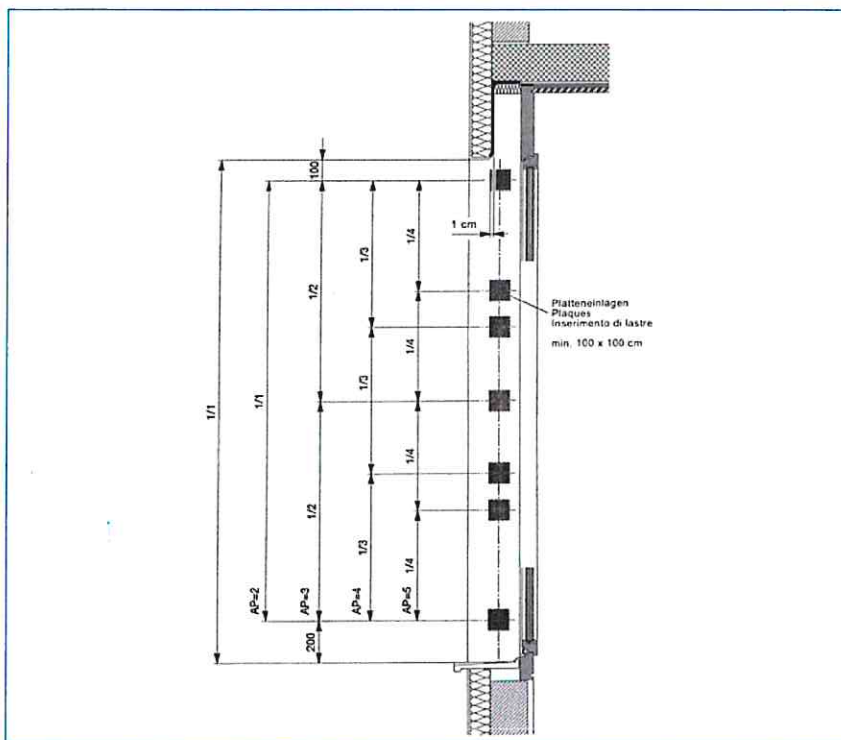

Führungsbefestigung Rolpac, aussenabrollend
Fixation des coulisses Rolpac, déroulement à l'extérieur
Fissaggio delle guide Rolpac, svolgimento all'esteriore

Anzahl Platten Nombre de plaques Numero di lastre [AP]	hl [mm]
2	≤ 1500
3	> 1500 - ≤ 2700
4	> 2700 - ≤ 3900
5	> 3900 - ≤ 4750

Führungsbefestigung Rolpac, innenabrollend
Fixation des coulisses Rolpac, déroulement à l'intérieur
Fissaggio delle guide Rolpac, svolgimento all'interiore

Anzahl Platten Nombre de plaques Numero di lastre [AP]	hl [mm]
2	≤ 1500
3	> 1500 - ≤ 2700
4	> 2700 - ≤ 3900
5	> 3900 - ≤ 4750