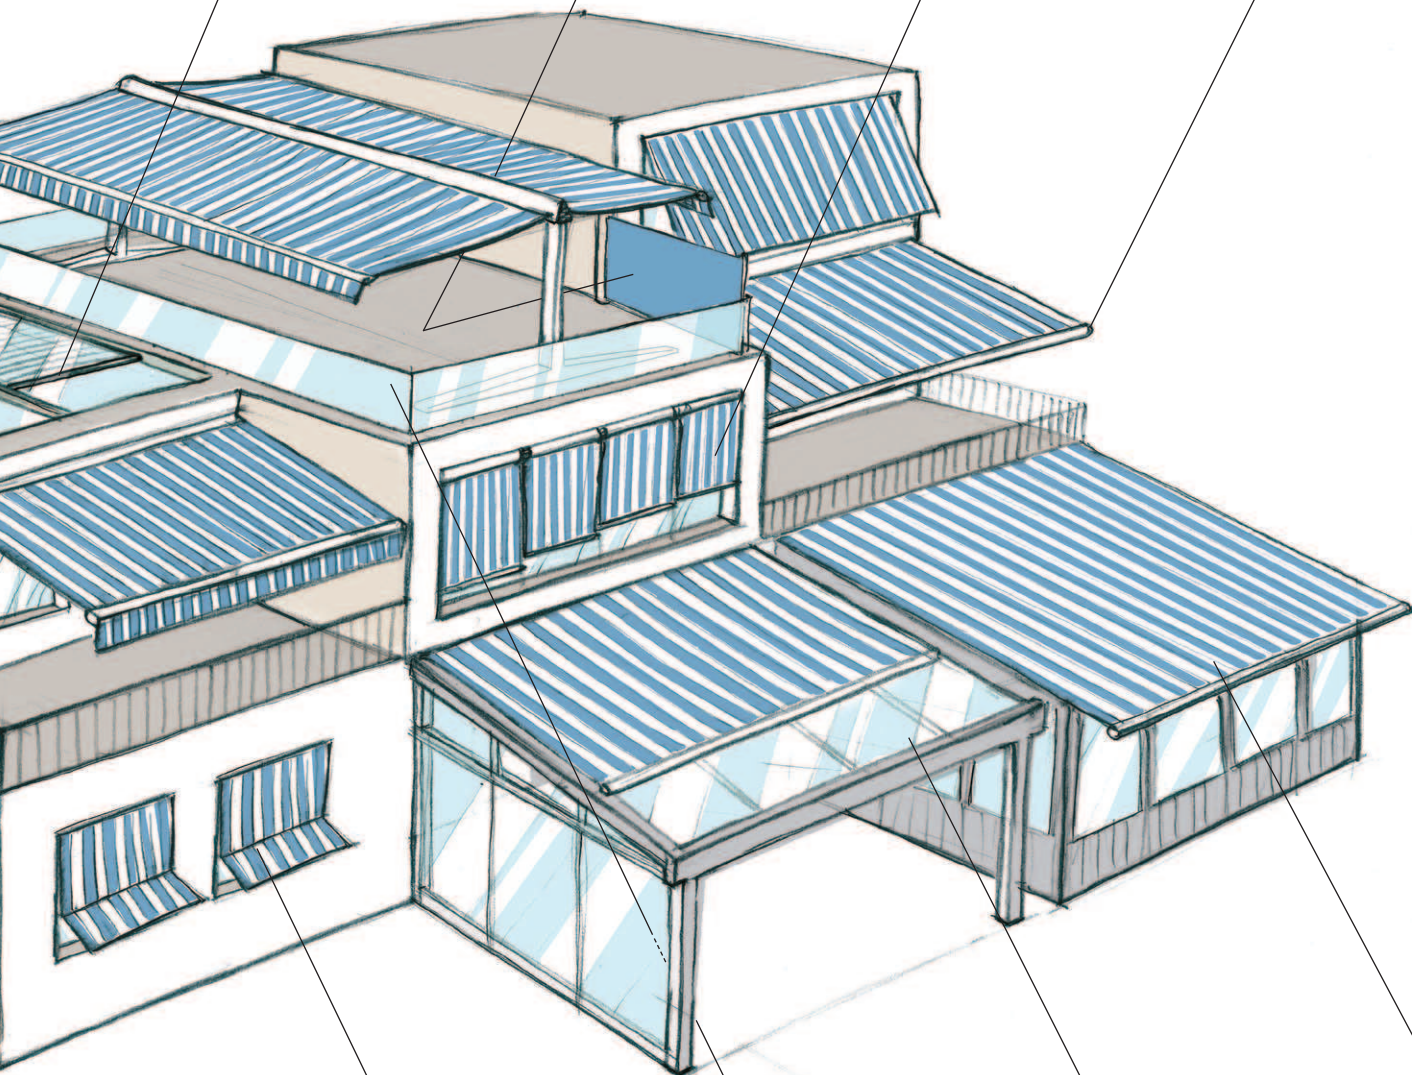

## VERDUNKLUNGSSYSTEME

STORE D'OBSCURCISSEMENT

VENTOSOL-LUNERO VD5100/  
VENTOSOL-LUNERO VD5200/  
VENTOSOL-LUNERO VD5400

## FREISTEHENDE/SEITLICHE BESCHATTUNG

STORES DOUBLES SUR PIEDS

BOXMOBIL OS7000  
OMBRAMOBILO OS4000  
SIRO SR4000  
SIRO SR5000  
SIRO-FLEX SR6000

## SENKRECHTBESCHATTUNG

STORES À DESCENTE VERTICALE

UNIVERSAL US3510/  
UNIVERSAL US3910/  
VERTICAL S4110  
VERTICAL-BOX S2110  
VERTICAL-LIGHT VS4300  
VENTOSOL VS5100/  
VENTOSOL VS5200/  
VENTOSOL VS5400  
VERIMATIC VS1000

## CASSETENMARKISEN

STORES À CAISSON

RESOBOX BX8000  
MESABOX S9170  
TENDABOX BX3000  
CASABOX BX2000  
SELECT-BOX S8250