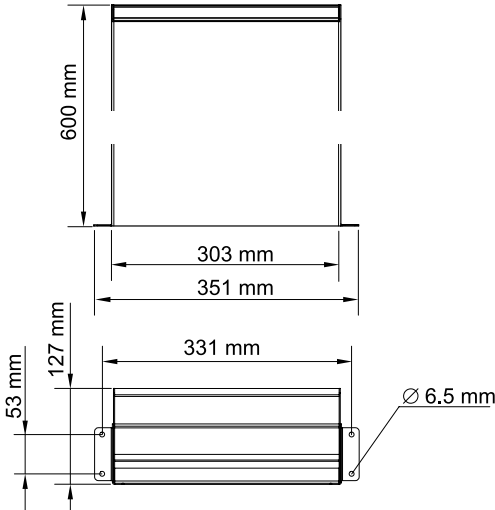

Waterfall Set 30 / Waterfall 30/60/90

- DE Gebrauchsanleitung
- GB Operating instructions
- FR Notice d'emploi
- NL Gebruiksaanwijzing
- ES Instrucciones de uso
- PT Instruções de uso
- IT Istruzioni d'uso
- DK Brugsanvisning
- NO Bruksanvisning
- SE Bruksanvisning
- FI Käyttöohje
- HU Használati útmutató
- PL Instrukcja użytkowania
- CZ Návod k použití
- SK Návod na použitie
- SI Navodila za uporabo
- HR Uputa o upotrebi
- RO Instrucțiuni de folosință
- BG Упътване за употреба
- UA Посібник з експлуатації
- RU Руководство по эксплуатации
- CN 使用说明书

Waterfall Set 30

 8.50 kg

15737

Waterfall 30 | Waterfall 60 | Waterfall 90

Waterfall 30

Waterfall 60

Waterfall 90

| | Waterfall 30 | Waterfall 60 | Waterfall 90 |
|--|--|--|--|
|  |  $l \leq 3 \text{ m}$ $\varnothing 1 \text{ in}$ |  $l \leq 3 \text{ m}$ $\varnothing 1 \text{ in}$ |  $l \leq 3 \text{ m}$ $\varnothing 1 \frac{1}{4} \text{ in}$ |
| |  Aquamax |  Aquamax |  Aquamax |
| 1.00 m | Eco CWS 4000 | Eco CWS 4000, Eco 5500, Eco CWS 6000 | Eco CWS 6000, Eco CWS 8000, |
| 0.80 m | Eco CWS 4000 | Eco CWS 4000, Eco 5500, Eco CWS 6000 | Eco CWS 4000, Eco CWS 6000, Eco CWS 8000 |
| 0.60 m | 2000, Eco 3500, Eco CWS 4000 | Eco 3500, Eco CWS 4000 | Eco CWS 4000, Eco CWS 6000 |
| 0.40 m | 2000 | Eco 3500, Eco CWS 4000 | 4000, 6000 |
| 0.20 m | 2000 | Eco 3500 | 4000, 6000 |