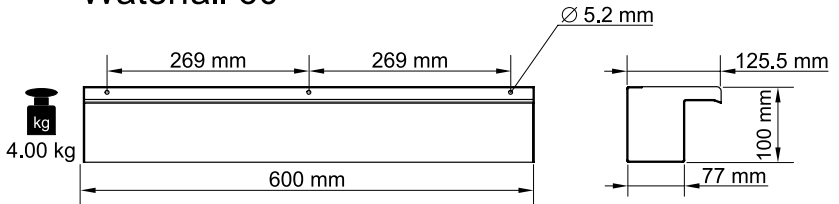

Waterfall Set 30

 8.50 kg

15737

Waterfall 30 | Waterfall 60 | Waterfall 90

Waterfall 30

Waterfall 60

Waterfall 90

| | Waterfall 30 | Waterfall 60 | Waterfall 90 |
|--|--|--|--|
|  |  $l \leq 3 \text{ m}$ $\varnothing 1 \text{ in}$ |  $l \leq 3 \text{ m}$ $\varnothing 1 \text{ in}$ |  $l \leq 3 \text{ m}$ $\varnothing 1 \frac{1}{4} \text{ in}$ |
| |  Aquamax |  Aquamax |  Aquamax |
| 1.00 m | Eco CWS 4000 | Eco CWS 4000, Eco 5500, Eco CWS 6000 | Eco CWS 6000, Eco CWS 8000, |
| 0.80 m | Eco CWS 4000 | Eco CWS 4000, Eco 5500, Eco CWS 6000 | Eco CWS 4000, Eco CWS 6000, Eco CWS 8000 |
| 0.60 m | 2000, Eco 3500, Eco CWS 4000 | Eco 3500, Eco CWS 4000 | Eco CWS 4000, Eco CWS 6000 |
| 0.40 m | 2000 | Eco 3500, Eco CWS 4000 | 4000, 6000 |
| 0.20 m | 2000 | Eco 3500 | 4000, 6000 |