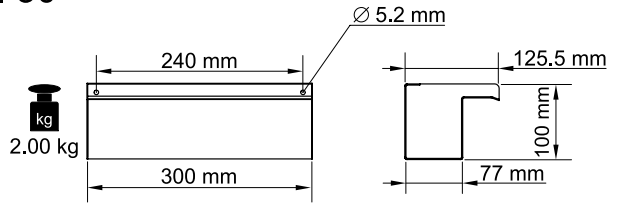

Waterfall Set 30

 8.50 kg

15737

Waterfall 30 | Waterfall 60 | Waterfall 90

Waterfall 30

Waterfall 60

Waterfall 90

| | Waterfall 30 | Waterfall 60 | Waterfall 90 |
|--|--|--|--|
|  |  $l \leq 3 \text{ m}$ $\varnothing 1 \text{ in}$ |  $l \leq 3 \text{ m}$ $\varnothing 1 \text{ in}$ |  $l \leq 3 \text{ m}$ $\varnothing 1 \frac{1}{4} \text{ in}$ |
| |  Aquamax |  Aquamax |  Aquamax |
| 1.00 m | Eco CWS 4000 | Eco CWS 4000, Eco 5500, Eco CWS 6000 | Eco CWS 6000, Eco CWS 8000, |
| 0.80 m | Eco CWS 4000 | Eco CWS 4000, Eco 5500, Eco CWS 6000 | Eco CWS 4000, Eco CWS 6000, Eco CWS 8000 |
| 0.60 m | 2000, Eco 3500, Eco CWS 4000 | Eco 3500, Eco CWS 4000 | Eco CWS 4000, Eco CWS 6000 |
| 0.40 m | 2000 | Eco 3500, Eco CWS 4000 | 4000, 6000 |
| 0.20 m | 2000 | Eco 3500 | 4000, 6000 |