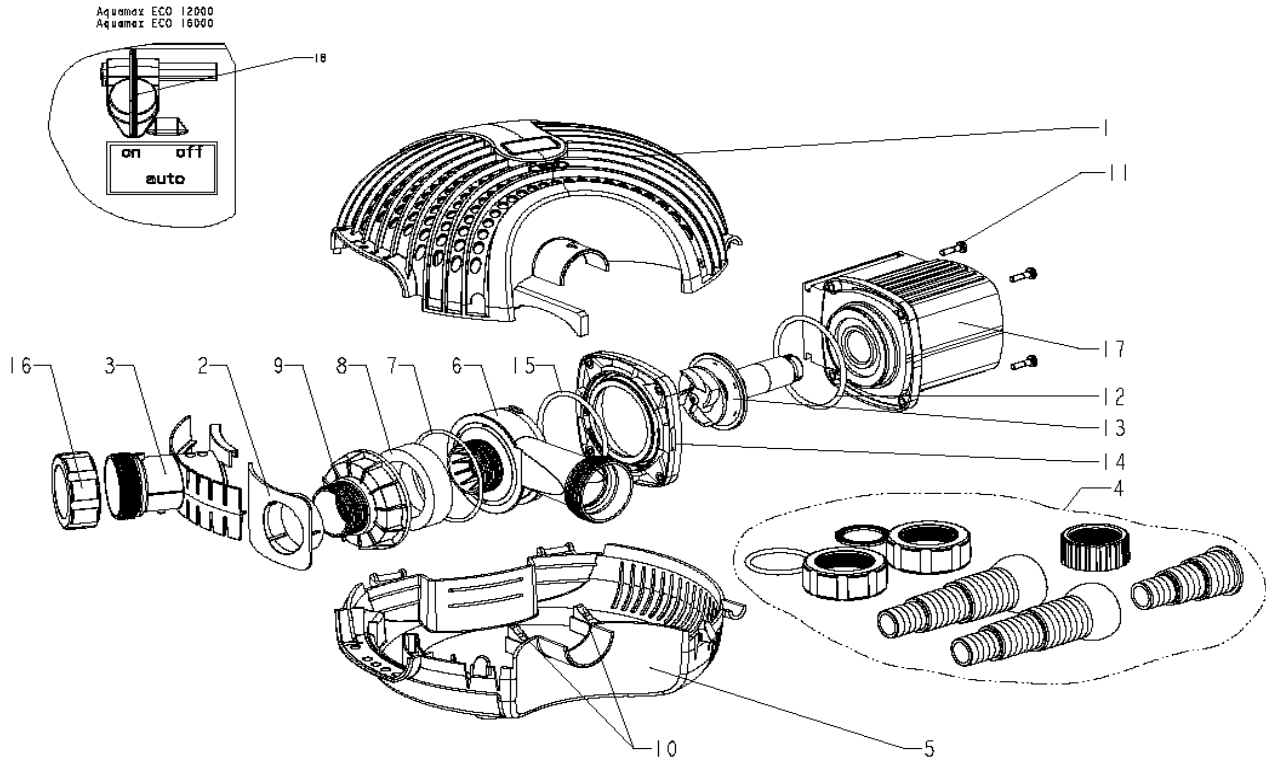

# Ersatzteilliste 2009 Spare part list 2009

- 57107 Aquamax ECO 4000
- 57108 Aquamax ECO 6000
- 57109 Aquamax ECO 8000
- 57352 Aquamax ECO RB 4000
- 57354 Aquamax ECO RB 6000
- 57356 Aquamax ECO RB 8000
- 57358 Aquamax ECO RB 12000
- 57361 Aquamax ECO RB 16000

Pos	ECO 4000	ECO 6000	ECO 8000	ECO RB 4000	ECO RB 6000	ECO RB 8000	ECO RB 12000	ECO RB 16000	Bezeichnung
1	34948	34948	34948	34948	34948	34948	34948	34948	Oberschale
2	34945	34945	34945	34945	34945	34945	34945	34945	Saugadapter
3	34947	34947	34947	34947	34947	34947	34947	34947	Regler Aquamax incl. 2" Kappe
4	35459	35459	35459	35459	35459	35459	35459	35459	Beipack Anschluss Kit
5	34944	34944	34944	34944	34944	34944	34944	34944	Unterschale Aquamax 03
6	35460	35497	35785	35785	35774	35775	28930	29296	Pumpengehäuse frosts. 2-1 D20
7	3580	3580	3580	3580	3580	3580	3580	3580	O-Ring PN 80.0X 3,0 SH75
8	26002	26002	26002	26002	26002	26002	26002	26002	Frostschuttschaum 2-1
9	34949	34949	34949	34949	34949	34949	34949	34949	Frostschutzgehäuse
10	27949	27949	27949	27949	27949	27949	27949	27949	Gummipuffer Aquamax ECO
11	6055	6055	6055	6055	6055	6055	6055	6055	Linsensch. V2A M5X20
12	28539	28539	28539	28539	28539	28539	3482	3482	O-Ring NBR 80x4 SH70
13	35513	35514	35515	35817	35787	35787	35818	35818	Rotor kpl.
14	35468	35468	35468	35468	35468	35468	--	--	BG Zwischengehäuse
15	3635	3635	3635	3635	3635	3635	--	--	O-Ring SI 76 X 4 ROT/BR.
16	25993	25993	25993	25993	25993	25993	25993	25993	Schraubkappe 2 Zoll
17	35604	35604	35604	35819	35820	35821	35822	35823	BG Pumpe
18	--	--	--	--	--	--	35763	35763	Schieber