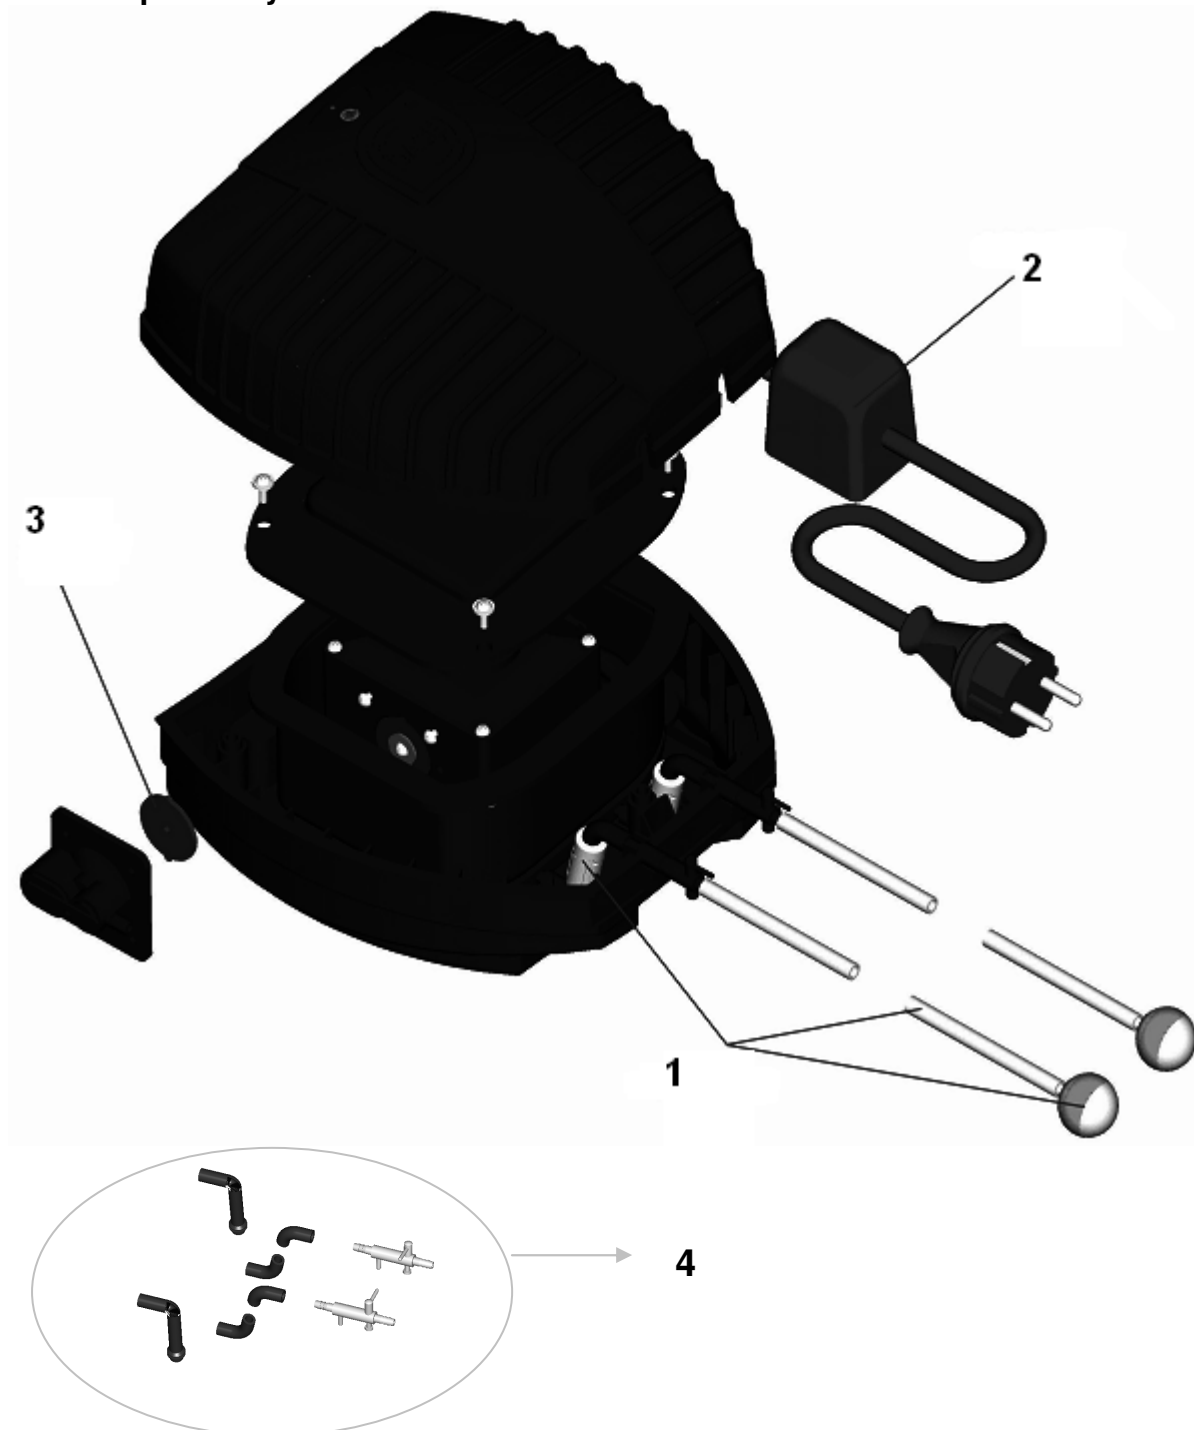

**Ersatzteilliste 2009**  
**Spare part list 2009**

56387 Aqua – Oxy 400  
 37125 Aqua – Oxy 1000  
 57350 Aqua – Oxy 2000

Pos Nr.	Aqua OXY 400	Aqua OXY 1000	Aqua Oxy 2000	Ersatzteilbezeichnung	Spare part description
1	36900	29246	29246	Schlauch Set	replacement set hoses
2	36901	27346	29069	Netztransformator 12 V	transformer 12V
3	25537	27347	29311	Ersatzmembrane	membrane
4	28013	29245	29245	Ersatz-Ventilset	repl. set valve