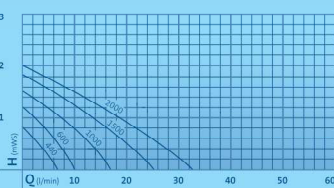

Ab Aquarius Universal 5'000

- Elektronisch regulierbar mit optionalem Zubehör

Ab Aquarius Universal 21'000

- Mit Adapter-Set zum Anschluss von 1"- und 1½"-Düsen
- Ergonomisch ausgerichteter Griff für den einfachen Transport
- Hohe Standfestigkeit bei grosser Leistungstärke
- Elektronisch regulierbar mit optionalem Zubehör

Aquarius Universal 440/440i – 2'000

Aquarius Universal ECO 3'000 – 40'000

Aquarius Universal	①		②		③		④			⑤			⑥		
	440i	440	600	1'000	2'000	ECO 3'000	ECO 4'000	5'000	6'000	9'000	12'000	21'000	27'000	40'000	
Abmessungen in mm (LxBxH)	49x53x55		98x57x62	125x80x75		246x130x134			315x140x130			337x161x158		420x220x262	461x234x293
Leistungsaufnahme in Watt	5		7	15	25	40	50	85	110	195	270	470	645	1'000	
Liter pro Min. max. (l/Min.)	7		10	17	33	50	67	83	100	150	200	363	450	667	
Liter pro Stunde max. (l/h)	440		600	1'000	2'000	3'000	4'000	5'000	6'000	9'000	12'000	21'000	27'000	40'000	
Meter Wassersäule max.	0,75		1,2	1,5	2,0	3,2	3,4	4,5	5,0	6,0	7,0	9,6	10,0	11,0	
Anschluss Druckseite	13 mm		½"			1"			1 ½"			2"			
Anschluss für Schläuche	½"		½", ¾", 1"			1", 1¼", 1½"			1", 1½", 2"						
Filterfläche in cm²	20		45	75		200			223			1'350		1'650	
Garantie (+ Anforderungsgarantie)	2 Jahre		3 + 2 = 5 Jahre												
Stromkabellänge	1,5 m		10 m												
Gewicht in kg	0,5		1	1,2		3		3,5		5,5		14,2		19,7	
Art.-Nr.	0870.056	0870.058	0871.022	0871.024	0871.032	0871.422	0871.424	0871.038	0871.039	0871.200	0871.202	0871.188	0871.190	0871.192	
Preis	Fr. 28.90	Fr. 47.90	Fr. 99.00	Fr. 135.00	Fr. 219.00	Fr. 329.00	Fr. 389.00	Fr. 469.00	Fr. 529.00	Fr. 609.00	Fr. 769.00	Fr. 1'590.00	Fr. 1'890.00	Fr. 2'590.00	