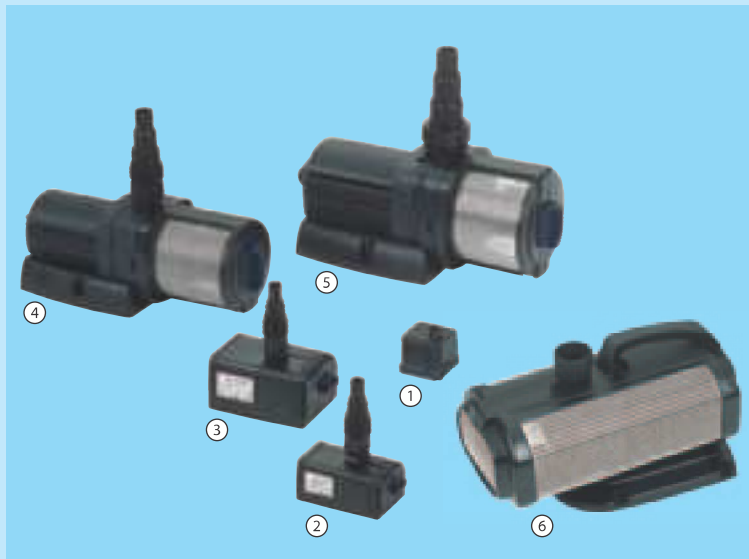

Aquarius Universal

Aquarius Universal 440 – 2'000

für Statuen- & Dekobrunnen

- Indoortauglich
- Flach ansaugend und laufruhig
- Komplette Range mit Thermoschutz
- Einfach mechanisch zu regulieren

Ab Aquarius Universal 440

- Outdoortauglich (ausgenommen 440i)

Ab Aquarius Universal 600

- Getaucht und trocken aufstellbar

Aquarius Universal 3'000 – 40'000

für Wasserfälle, Quellsteine & grosse Dekobrunnen

- Laufruhig
- Einfach zu regulieren
- Integrierter Thermoschutz
- Getaucht und trocken aufstellbar
- Winterfest
- Langlebig dank Edelstahlfilterkorb
- Flach ansaugend (bis 12'000er)
- Abnehmbarer Standfuss für die Montage auf engstem Raum (bis 12'000er)

Ab Aquarius Universal 5'000

- Elektronisch regulierbar mit optionalem Zubehör

Ab Aquarius Universal 21'000

- Mit Adapter-Set zum Anschluss von 1"- und 1½"-Düsen
- Ergonomisch ausgerichteter Griff für den einfachen Transport
- Hohe Standfestigkeit bei grosser Leistungstärke
- Elektronisch regulierbar mit optionalem Zubehör