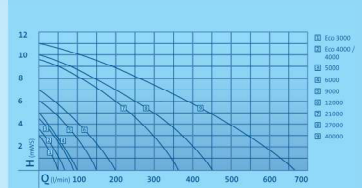

Ab Aquarius Universal 5'000

- Elektronisch regulierbar mit optionalem Zubehör

Ab Aquarius Universal 21'000

- Mit Adapter-Set zum Anschluss von 1"- und 1½"-Düsen
- Ergonomisch ausgerichteter Griff für den einfachen Transport
- Hohe Standfestigkeit bei grosser Leistungstärke
- Elektronisch regulierbar mit optionalem Zubehör

Aquarius Universal 440/440i – 2'000

Aquarius Universal ECO 3'000 – 40'000

Aquarius Universal	①		②		③		④			⑤			⑥		
	440i	440	600	1'000	2'000	ECO 3'000	ECO 4'000	5'000	6'000	9'000	12'000	21'000	27'000	40'000	
Abmessungen in mm (LxBxH)	49x53x55		98x57x62	125x80x75		246x130x134			315x140x130			337x161x158		420x220x262	461x234x293
Leistungsaufnahme in Watt	5		7	15	25	40	50	85	110	195	270	470	645	1'000	
Liter pro Min. max. (l/Min.)	7		10	17	33	50	67	83	100	150	200	363	450	667	
Liter pro Stunde max. (l/h)	440		600	1'000	2'000	3'000	4'000	5'000	6'000	9'000	12'000	21'000	27'000	40'000	
Meter Wassersäule max.	0,75		1,2	1,5	2,0	3,2	3,4	4,5	5,0	6,0	7,0	9,6	10,0	11,0	
Anschluss Druckseite	13 mm		½"			1"			1 ½"			2"			
Anschluss für Schläuche	½"		½", ¾", 1"			1", 1¼", 1½"			1", 1½", 2"						
Filterfläche in cm²	20		45	75		200			223			1'350		1'650	
Garantie (+ Anforderungsgarantie)	2 Jahre		3 + 2 = 5 Jahre												
Stromkabellänge	1,5 m		10 m												
Gewicht in kg	0,5		1	1,2		3		3,5		5,5		14,2		19,7	
Art.-Nr.	0870.056	0870.058	0871.022	0871.024	0871.032	0871.422	0871.424	0871.038	0871.039	0871.200	0871.202	0871.188	0871.190	0871.192	
Preis	Fr. 28.90	Fr. 47.90	Fr. 99.00	Fr. 135.00	Fr. 219.00	Fr. 329.00	Fr. 389.00	Fr. 469.00	Fr. 529.00	Fr. 609.00	Fr. 769.00	Fr. 1'590.00	Fr. 1'890.00	Fr. 2'590.00	