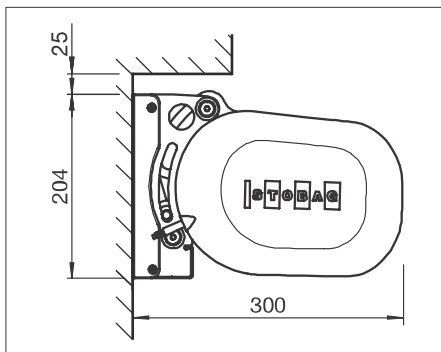

| | | | |
|--|-----------------------------|--|----------------------------|
| | min. 200 cm max. 1800 cm | | min. 150 cm max. 400 cm |
|--|-----------------------------|--|----------------------------|

| | | | |
|--|--------|--|--------|
| | 0°–40° | | 0°–40° |
|--|--------|--|--------|

| | |
|--|--|
| | |
|--|--|

Lieferumfang

| | |
|--------------------|--|
| Tuch: | Standard Acryl-Tuch PG1 aus STOBAG Collection, Tenarafaden |
| Gestell: | Classic Colors gemäss STOBAG Farbkarte |
| Antrieb: | Somfy WT Motor ohne Hirschmannstecker |
| Konsolen: | B423/1 bis A 250 cm, B423/2 über A 250 cm |
| Gelenkarme: | B450 bis A 300 cm, B440 ab A 350 cm |
| Ausfallprofil: | B471 |
| Tuchwellenstützen: | Tuchwellenstützen inkl. Verstärkungsstreifen ab 625 cm TB |

Lieferung: Markise komplett zusammengebaut mit aufgezo-genem Tuch, ohne Befestigungsmaterial, über TB 900 cm lose und mit Kupplungsprofilen vorbereitet

Technik (Masse in mm)

Minimalbreiten bei bestehenden Ausladungen >>> siehe Seite 238