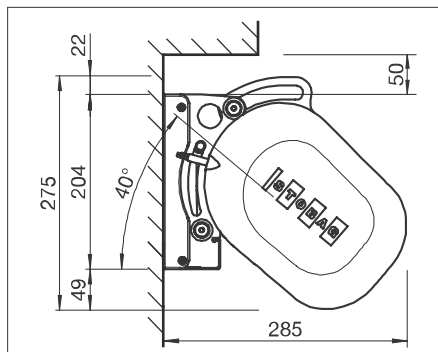

Wandmontage 40°