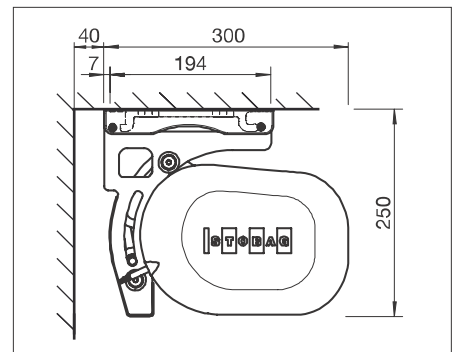

Deckenmontage