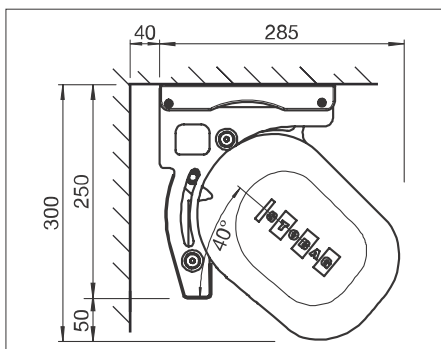

Deckenmontage 40°