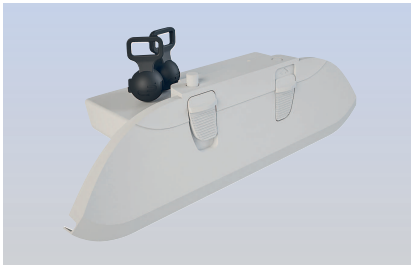

Modulinheit Magnetic

Mit Magnetverschluss, inkl. 2 Magnetschlüssel passend zu Pet Corp Katzentüre Serie Platinum.

Module Magnetic

Verrouillage système magnétique, inclus 2 clés magnétiques, pour chatière de la série Pet Corp Platinum.

No. P8664-4

Fr. 59.90