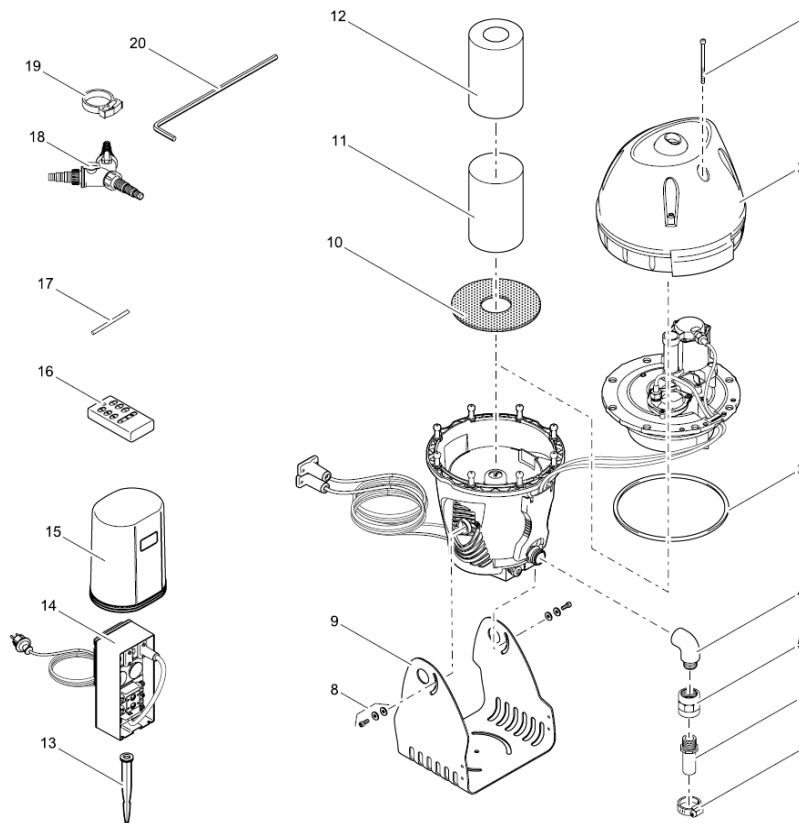

Ersatzteilliste 2009 Spare part list 2009

50052 Rainbow Star Set 50053 Rainbow Star Erweiterungs-Set

Pos.-Nr.	ID.-Nr.	Ersatzteilbezeichnung	Spare part description
1	5949	ZYL.SCHR.V2A DIN912 6X16	cylindric screw V2A /6 x 16
2	35925	Ersatzteil Haube Jumping Jet	spare part dome Jumping Jet
3	10013	Endverbinder CE 5	o-ring NBR 218x8 55Sh black
4	24563	Winkel 90° G1 I-A Kunststoff	90 degree elbow
5	27503	Doppelmuffe 1" IG	doublesleave 1"
6	10092	Schlauchtülle bearbeitet	hose tail machined
7	6284	Schlauchselle VA 22-32	regular clamp wide band 22-32
8	10199	BG Ers. Feststell Kit Jumping Jet	fixing kit for base
9	29794	Gerätefuß	base
10	29795	Diffusorblech	diffusor plate
11	10655	Siebeinsatz Wasserberuhiger	filter water stabilizer
12	29769	Filtereinsatz blau Typ FTM-365A	filterinsert blue Typ FTM-365A
13	20284	Erdspieß	spike
14	10893	Ersatz FM Master	spare part FM Master
15	33371	Haube FM - Master 1 - 3	cover FM - Master
16	22653	Handsender f. FM 1 - 3	hand transmitter for FM Master
17	17441	Achse D. 2,5 X 69,5	hilox 961 shaft
18	56668	Y-Verteiler 1 1/2" regulierbar	y-distributor 1 1/2" regulable
19	10632	Snapper SNP8 schwarz	snapper SNP8 black
20	10673	6-kant Schraubendreher 5mm	hexagon screwdriver