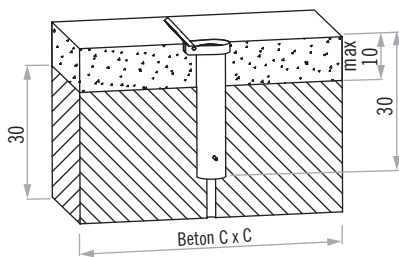

Beton-Fundament