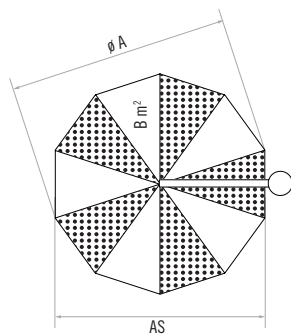

Wandbriden 3 oder 15 cm

10-teilig