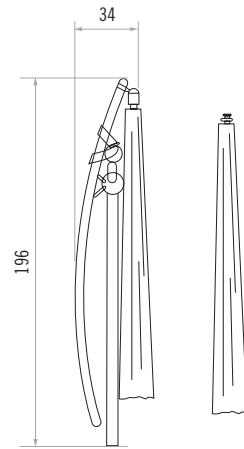

# Pendalex® V+

Die angegebenen Masse sind gerechnete Mittelwerte und können am Produkt leicht abweichen ( $\pm 2\% \pm 5\text{ cm}$ ).

Versandeinheit:  
Kartonschachtel 200 x 30 x 17 cm

Alu-Gestänge 11 kg

Schirmteil abnehmbar  
je nach Grösse 5 - 9 kg

## Wandbriden 3 oder 15 cm

10-teilig

10-teilig