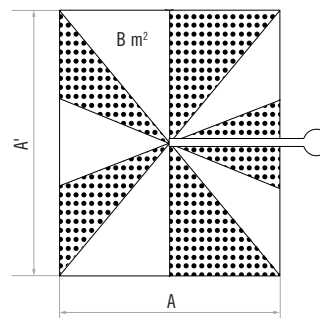

Pendalex® V+

Die angegebenen Masse sind gerechnete Mittelwerte und können am Produkt leicht abweichen ($\pm 2\% \pm 5\text{ cm}$).

Versandeinheit:
Kartonschachtel 200 x 30 x 17 cm

Alu-Gestänge 11 kg

Schirmteil abnehmbar
je nach Grösse 5 - 9 kg

Beton-Fundament

Wandbriden 3 oder 15 cm

10-teilig

10-teilig