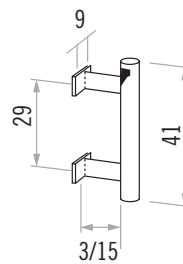

Wandbriden 3 oder 15 cm

10-teilig