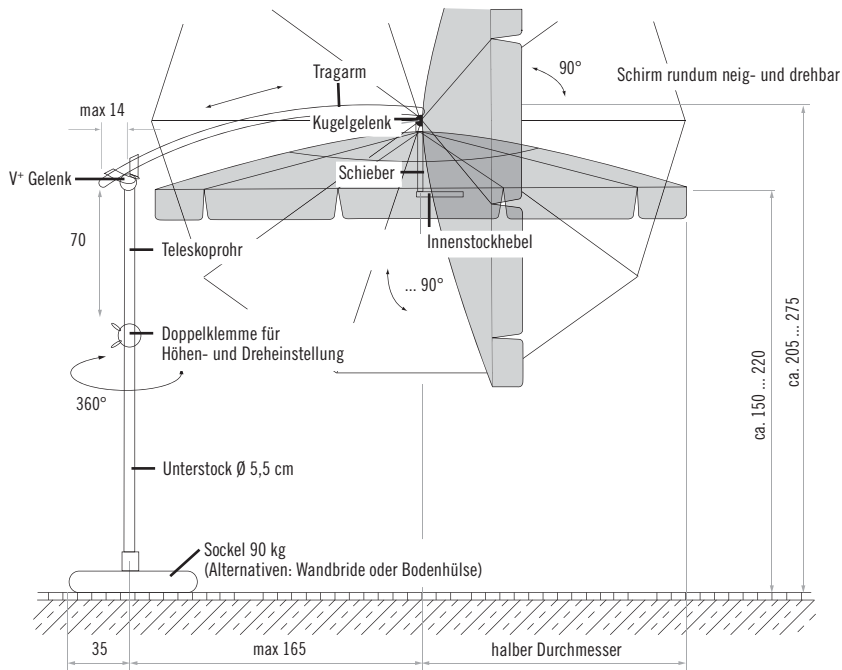

# Pendalex® V+

Die angegebenen Masse sind gerechnete Mittelwerte und können am Produkt leicht abweichen ( $\pm 2\% \pm 5\text{ cm}$ ).

Versandeinheit:  
Kartonschachtel 200 x 30 x 17 cm

Alu-Gestänge 11 kg

Schirmteil abnehmbar  
je nach Grösse 5 - 9 kg

## Wandbriden 3 oder 15 cm

10-teilig

10-teilig