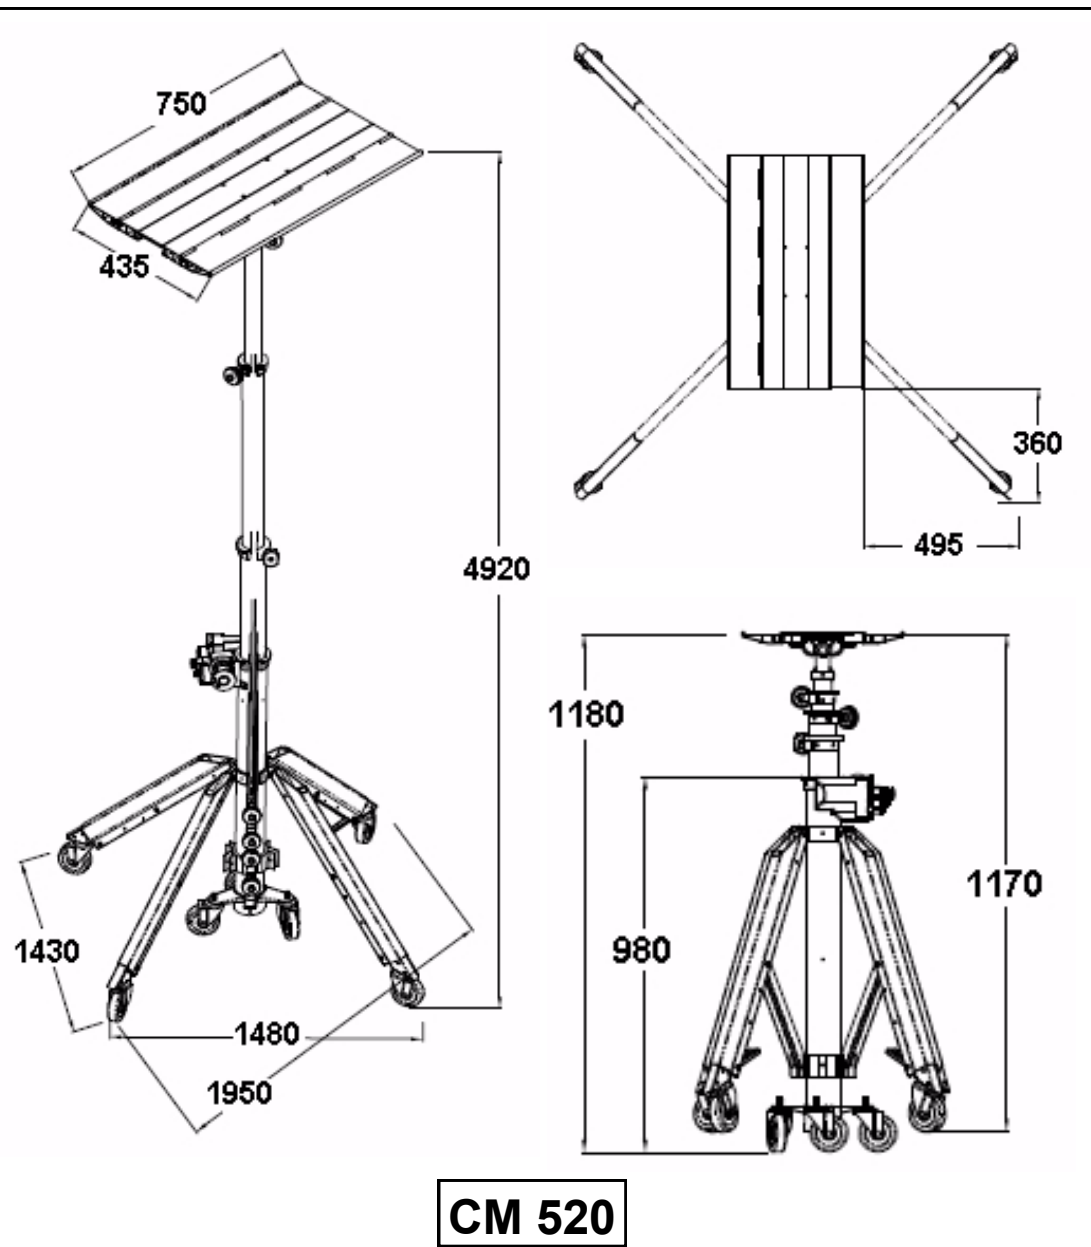

Cotes en mm  
 Abmessungen : mm  
 Dimensions : mm  
 Dimensiones : mm  
 Dimensioni : mm

© KEM.TECH  
 sous réserves de modifications / Änderungen vorbehalten

Sunwind Kläui  
 Höfen 19  
 5420 Ehrnedingen  
 klaeui@sunwind-klaeui.ch