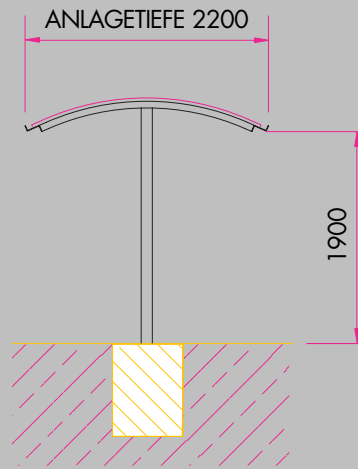

ALTEAG
FABRIKATIONS&HANDELS AG
GRUBENSTRASSE 26
CH-3072 OSTERMUNDIGEN
TELEFON +41 31 930 80 40
FAX +41 31 930 80 41
MAIL INFO@ALTEAG.CH
HOME WWW.ALTEAG.CH

PLANUNG/ENTWICKLUNG/
FABRIKATION UND MONTAGE
VON ÜBERDACHUNGS-
ANLAGEN FÜR ZWEIRÄDER
FAHRZEUGE
AUSSENSITZPLÄTZE
PERSONEN
TREPPENABGÄNGE

VERKAUF UND MONTAGE
VON ABSPERRSYSTEMEN
BRIEFKASTENANLAGEN
BALKONVERGLASUNGEN
BESCHATTUNGSSYSTEMEN

UNTERSTAND TYP T