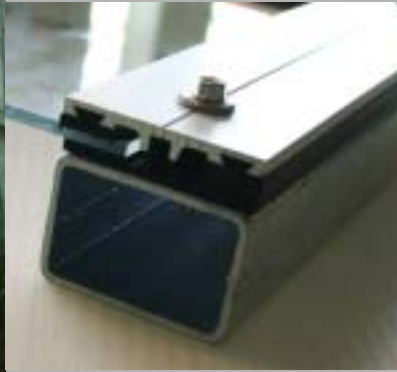

PARKIERSYSTEME

DIVERSE VELOHALTER STEHEN
ZUR AUSWAHL.
WIR BERATEN SIE GERNE.