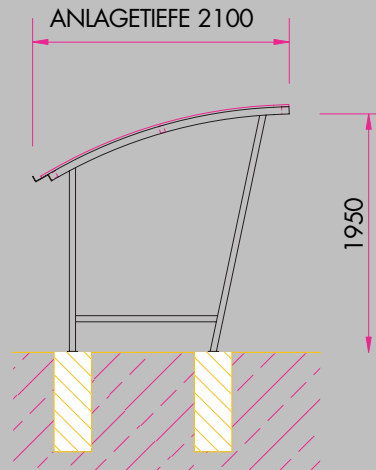

### UNTERSTAND TYP TSS

ANLAGEBREITE =  
 ANZAHL MODULE X 3020 (4020) +60MM