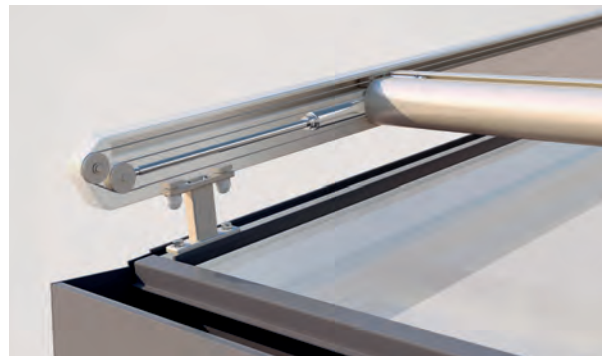

AIROMATIC

WINTERGARTEN & ATRIUM

**FILIGRANE WINTERGARTENMARKISE AUCH
FÜR KLEINERE FLÄCHEN**

AIROMATIC PS4000 | PS4500

Befestigungshalter

PS4000 Rollenführung

- Selbsttragende Kastenkonstruktion
- Die geringen Konstruktionsabmessungen erlauben Montagen auf kleinste Fensterbereiche
- Hohe und kontinuierliche Tuchspannung in jeder Position
- Führungsschiene mit angebrachter Befestigungsnut für stufenlose Montage der Befestigungskonsolen
- Einfache, flexible Montage dank diverser Befestigungshaltern
- Leibungsmontage durch die Führungsschienen möglich
- Mit Rollenführung geringerer Verschleiss/Abrieb (PS4000)